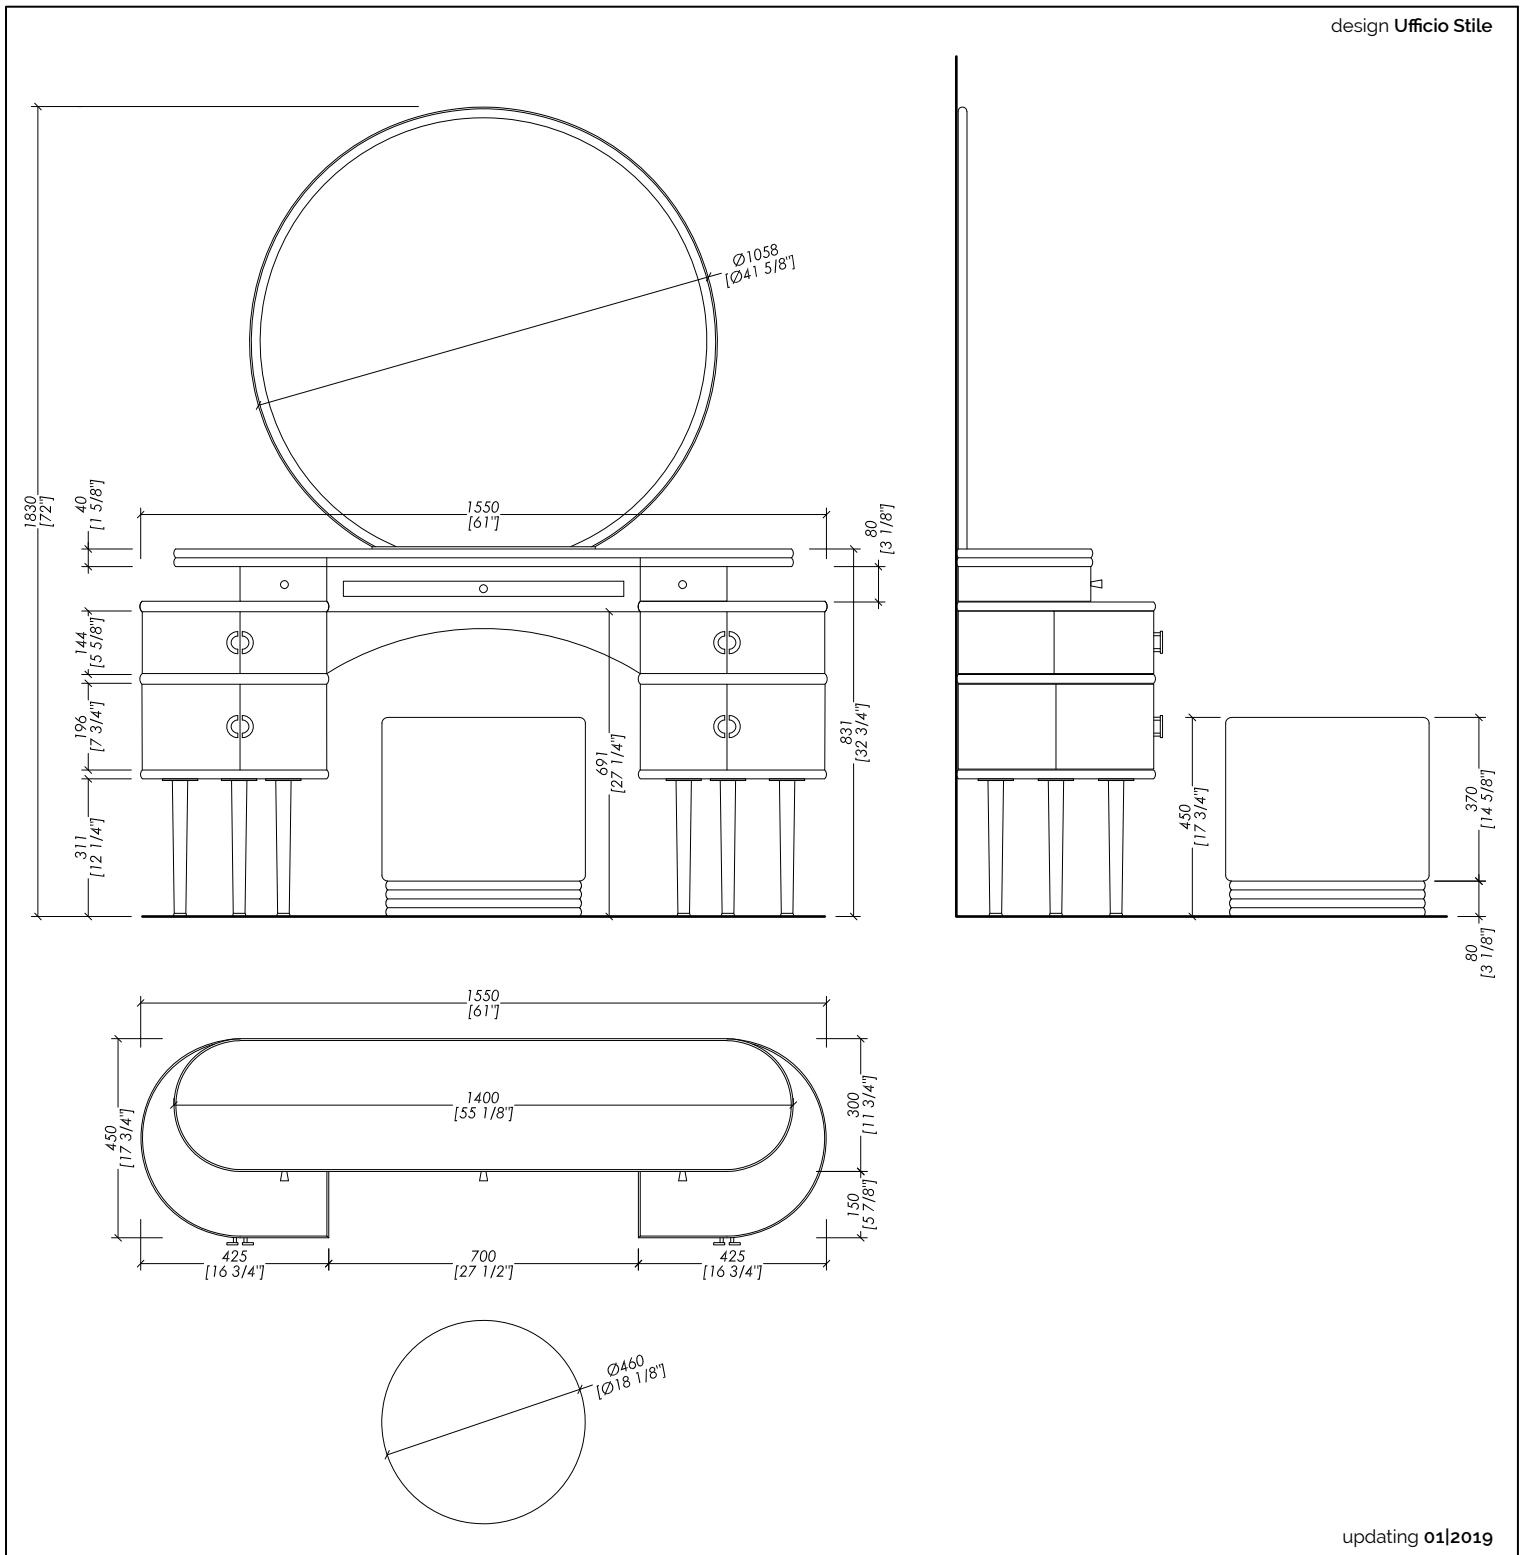

Devon&Devon

ZELDA

design Ufficio Stile

updating 01|2019

> MOBILE TRUCCO

- > PROFILI | GAMBE | BASE POUF > ottone satinato
- > MOBILE > legno laccato lucido
- > TOP > marmo > Crema Extra
- > DIMENSIONE IMBALLO: mm ...H (mobile trucco) > PESO: Kg
- > DIMENSIONE IMBALLO: mm ...H (specchio) > PESO: Kg
- > DIMENSIONE IMBALLO: mm ...H (pouf) > PESO: Kg
- > PESO TOTALE MOBILE TRUCCO (compreso marmo): Kg

N.B. Tutte le misure sono in millimetri/pollici. Questo disegno è di proprietà Devon&Devon. Non può essere riprodotto o trasmesso a terzi senza autorizzazione.

> VANITY TABLE

- > BORDERS | LEGS | POUF BASE > matt brass
- > VANITY > polished wood
- > TOP > marble > Crema Extra
- > PACKAGING SIZE: inch ...H (vanity table)
- > PACKAGING SIZE: inch ...H (mirror)
- > PACKAGING SIZE: inch ...H (pouf)
- > VANITY TABLE TOTAL WEIGHT (included marble): Lbs

N.B. Tutte le misure sono in millimetri/pollici. Questo disegno è di proprietà Devon&Devon. Non può essere riprodotto o trasmesso a terzi senza autorizzazione.

> VANITY TABLE

- > BORDERS | LEGS | POUF BASE > matt brass
- > VANITY > lacquered wood
- > TOP > marble > Crema Extra
- > PACKAGING SIZE: inch ...H (vanity table)
- > PACKAGING SIZE: inch ...H (mirror)
- > PACKAGING SIZE: inch ...H (pouf)
- > VANITY TABLE TOTAL WEIGHT (included marble): ... Lbs

updating 01|2019

> TOP IN MARMO > MOBILE TRUCCO

- > MARMO > Crema Extra
- > DIMENSIONE IMBALLO: mm ...H (marmo)
- > PESO SOLO MARMO (incluso imballo): ... Kg

N.B. Tutte le misure sono in millimetri/pollici. Questo disegno è di proprietà Devon&Devon. Non può essere riprodotto o trasmesso a terzi senza autorizzazione.