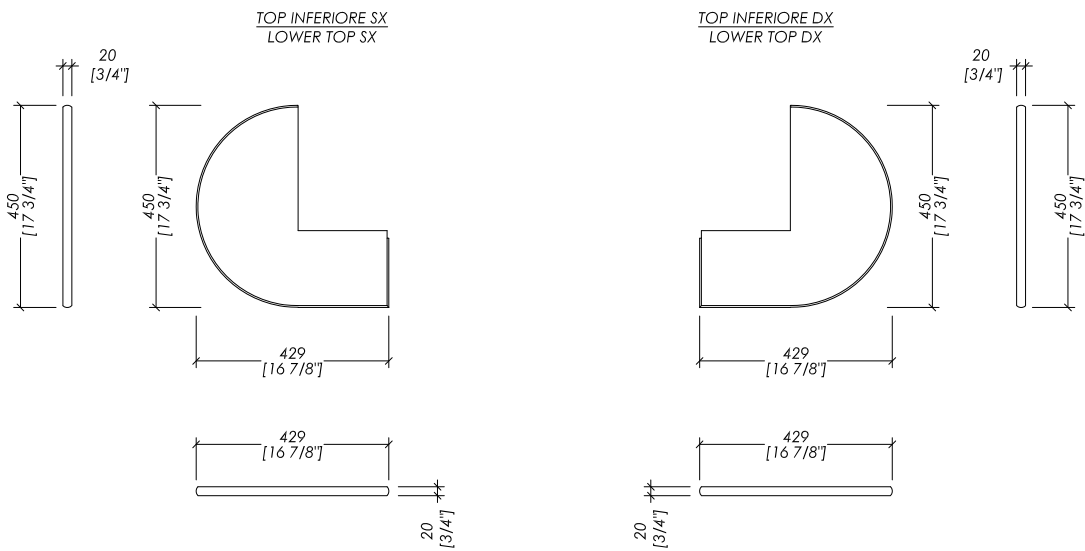

N.B. Tutte le misure sono in millimetri/pollici. Questo disegno è di proprietà Devon&Devon. Non può essere riprodotto o trasmesso a terzi senza autorizzazione.

> VANITY TABLE

- > BORDERS | LEGS | POUF BASE > matt brass
- > VANITY > lacquered wood
- > TOP > marble > Crema Extra
- > PACKAGING SIZE: inch ...H (vanity table)
- > PACKAGING SIZE: inch ...H (mirror)
- > PACKAGING SIZE: inch ...H (pouf)
- > VANITY TABLE TOTAL WEIGHT (included marble): ... Lbs

N.B. All measurements are in millimetres/inch. This drawing is property of Devon&Devon. It may not be reproduced or transmitted to third parties without authorization.

Devon&Devon

ZELDA

design Ufficio Stile

updating 01|2019

> TOP IN MARMO > MOBILE TRUCCO

- > MARMO > Crema Extra
- > DIMENSIONE IMBALLO: mm ...H (marmo)
- > PESO SOLO MARMO (incluso imballo): ... Kg

N.B. Tutte le misure sono in millimetri/pollici. Questo disegno è di proprietà Devon&Devon. Non può essere riprodotto o trasmesso a terzi senza autorizzazione.

> MARBLE TOP > VANITY TABLE

- > MARBLE > Crema Extra
- > PACKAGING SIZE: inch ...H (marble)
- > ONLY MARBLE TOP WEIGHT (included packaging): ... Lbs

N.B. All measurements are in millimetres/inch. This drawing is property of Devon&Devon. It may not be reproduced or transmitted to third parties without authorization.