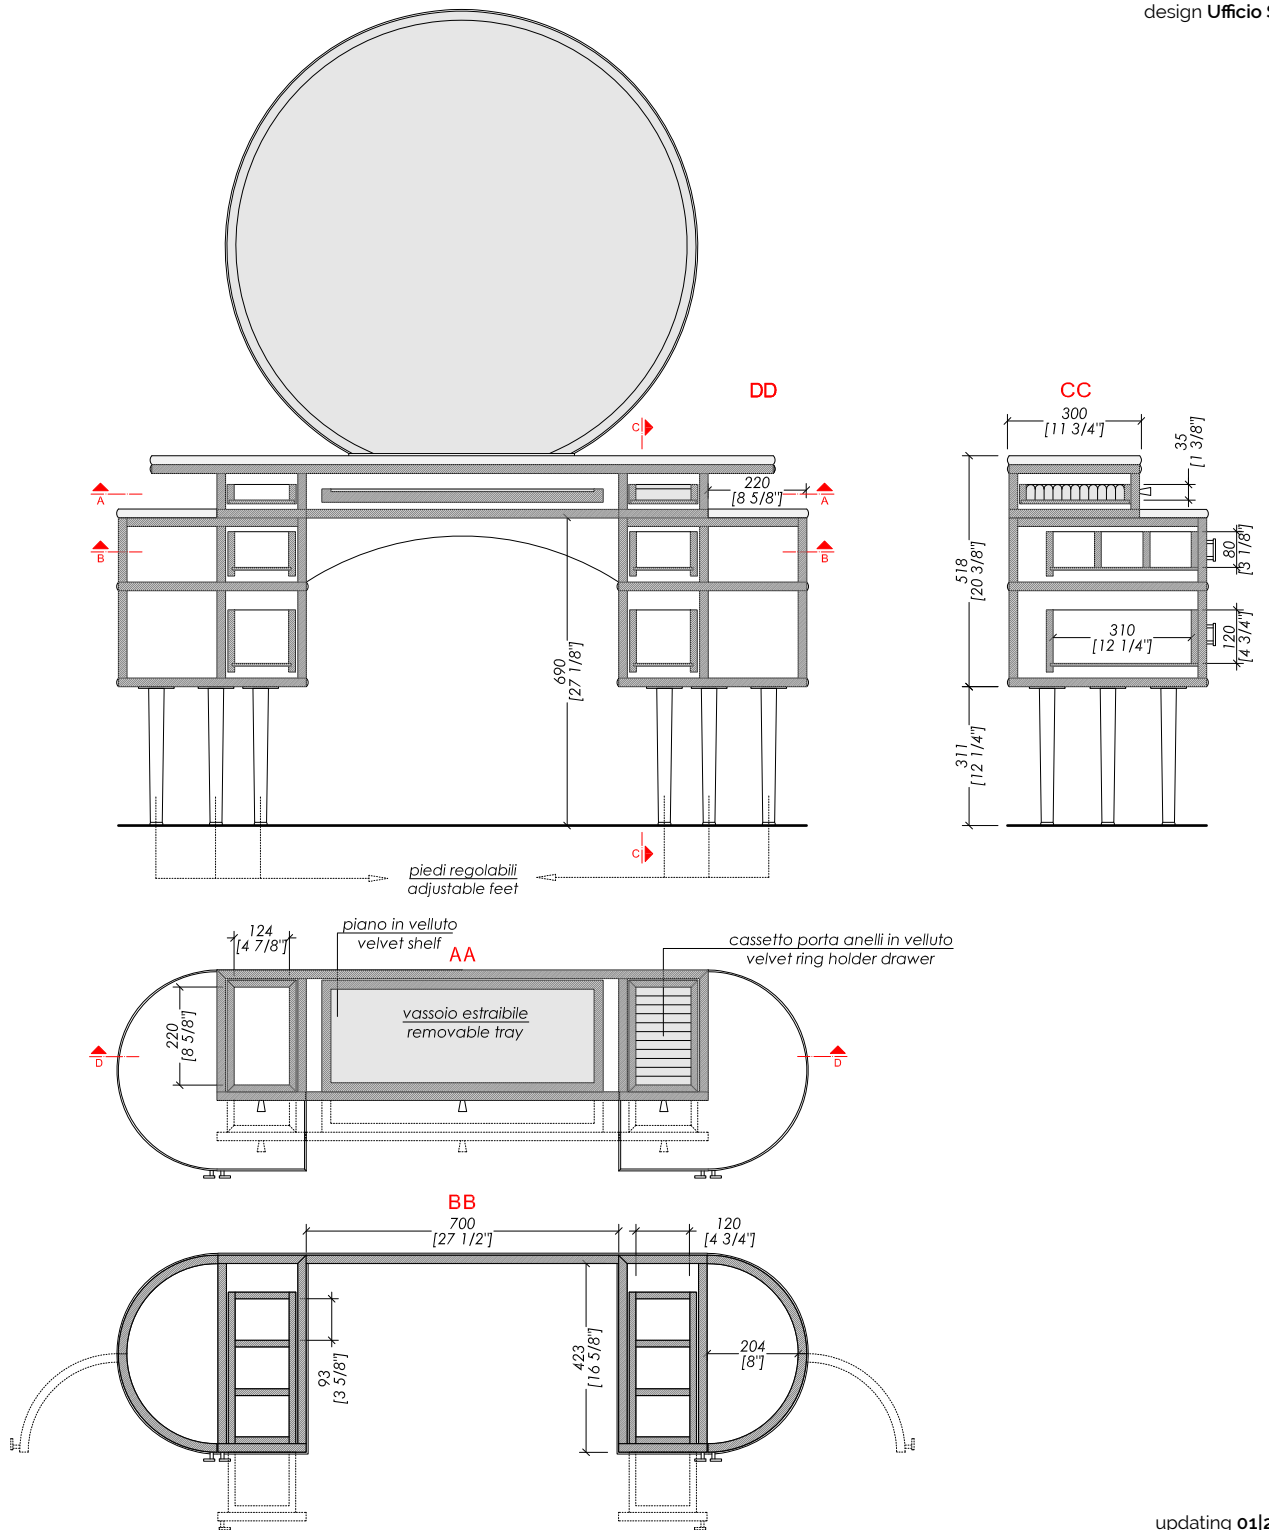

N.B. Tutte le misure sono in millimetri/pollici. Questo disegno è di proprietà Devon&Devon. Non può essere riprodotto o trasmesso a terzi senza autorizzazione.

> VANITY TABLE

- > BORDERS | LEGS | POUF BASE > matt brass
- > VANITY > polished wood
- > TOP > marble > Crema Extra
- > PACKAGING SIZE: inch ...H (vanity table)
- > PACKAGING SIZE: inch ...H (mirror)
- > PACKAGING SIZE: inch ...H (pouf)
- > VANITY TABLE TOTAL WEIGHT (included marble): Lbs

N.B. All measurements are in millimetres/inch. This drawing is property of Devon&Devon. It may not be reproduced or transmitted to third parties without authorization.

Devon&Devon

ZELDA

design Ufficio Stile

N.B. Tutte le misure sono in millimetri/pollici. Questo disegno è di proprietà Devon&Devon. Non può essere riprodotto o trasmesso a terzi senza autorizzazione.

> VANITY TABLE

- > BORDERS | LEGS | POUF BASE > matt brass
- > VANITY > lacquered wood
- > TOP > marble > Crema Extra
- > PACKAGING SIZE: inch ...H (vanity table)
- > PACKAGING SIZE: inch ...H (mirror)
- > PACKAGING SIZE: inch ...H (pouf)
- > VANITY TABLE TOTAL WEIGHT (included marble): ... Lbs

updating 01|2019

> TOP IN MARMO > MOBILE TRUCCO

- > MARMO > Crema Extra
- > DIMENSIONE IMBALLO: mm ...H (marmo)
- > PESO SOLO MARMO (incluso imballo): ... Kg

N.B. Tutte le misure sono in millimetri/pollici. Questo disegno è di proprietà Devon&Devon. Non può essere riprodotto o trasmesso a terzi senza autorizzazione.