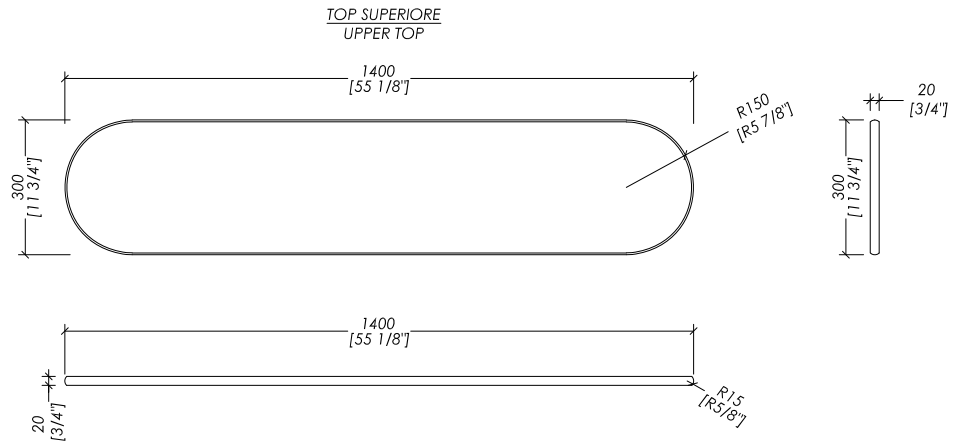

N.B. Tutte le misure sono in millimetri/pollici. Questo disegno è di proprietà Devon&Devon. Non può essere riprodotto o trasmesso a terzi senza autorizzazione.

> VANITY TABLE

- > BORDERS | LEGS | POUF BASE > matt brass
- > VANITY > lacquered wood
- > TOP > marble > Crema Extra
- > PACKAGING SIZE: inch ...H (vanity table)
- > PACKAGING SIZE: inch ...H (mirror)
- > PACKAGING SIZE: inch ...H (pouf)
- > VANITY TABLE TOTAL WEIGHT (included marble): ... Lbs

N.B. All measurements are in millimetres/inch. This drawing is property of Devon&Devon. It may not be reproduced or transmitted to third parties without authorization.

Devon&Devon

ZELDA

design Ufficio Stile

updating 01|2019

> TOP IN MARMO > MOBILE TRUCCO

- > MARMO > Crema Extra
- > DIMENSIONE IMBALLO: mm ...H (marmo)
- > PESO SOLO MARMO (incluso imballo): ... Kg

N.B. Tutte le misure sono in millimetri/pollici. Questo disegno è di proprietà Devon&Devon. Non può essere riprodotto o trasmesso a terzi senza autorizzazione.

> MARBLE TOP > VANITY TABLE

- > MARBLE > Crema Extra
- > PACKAGING SIZE: inch ...H (marble)
- > ONLY MARBLE TOP WEIGHT (included packaging): ... Lbs

N.B. All measurements are in millimetres/inch. This drawing is property of Devon&Devon. It may not be reproduced or transmitted to third parties without authorization.