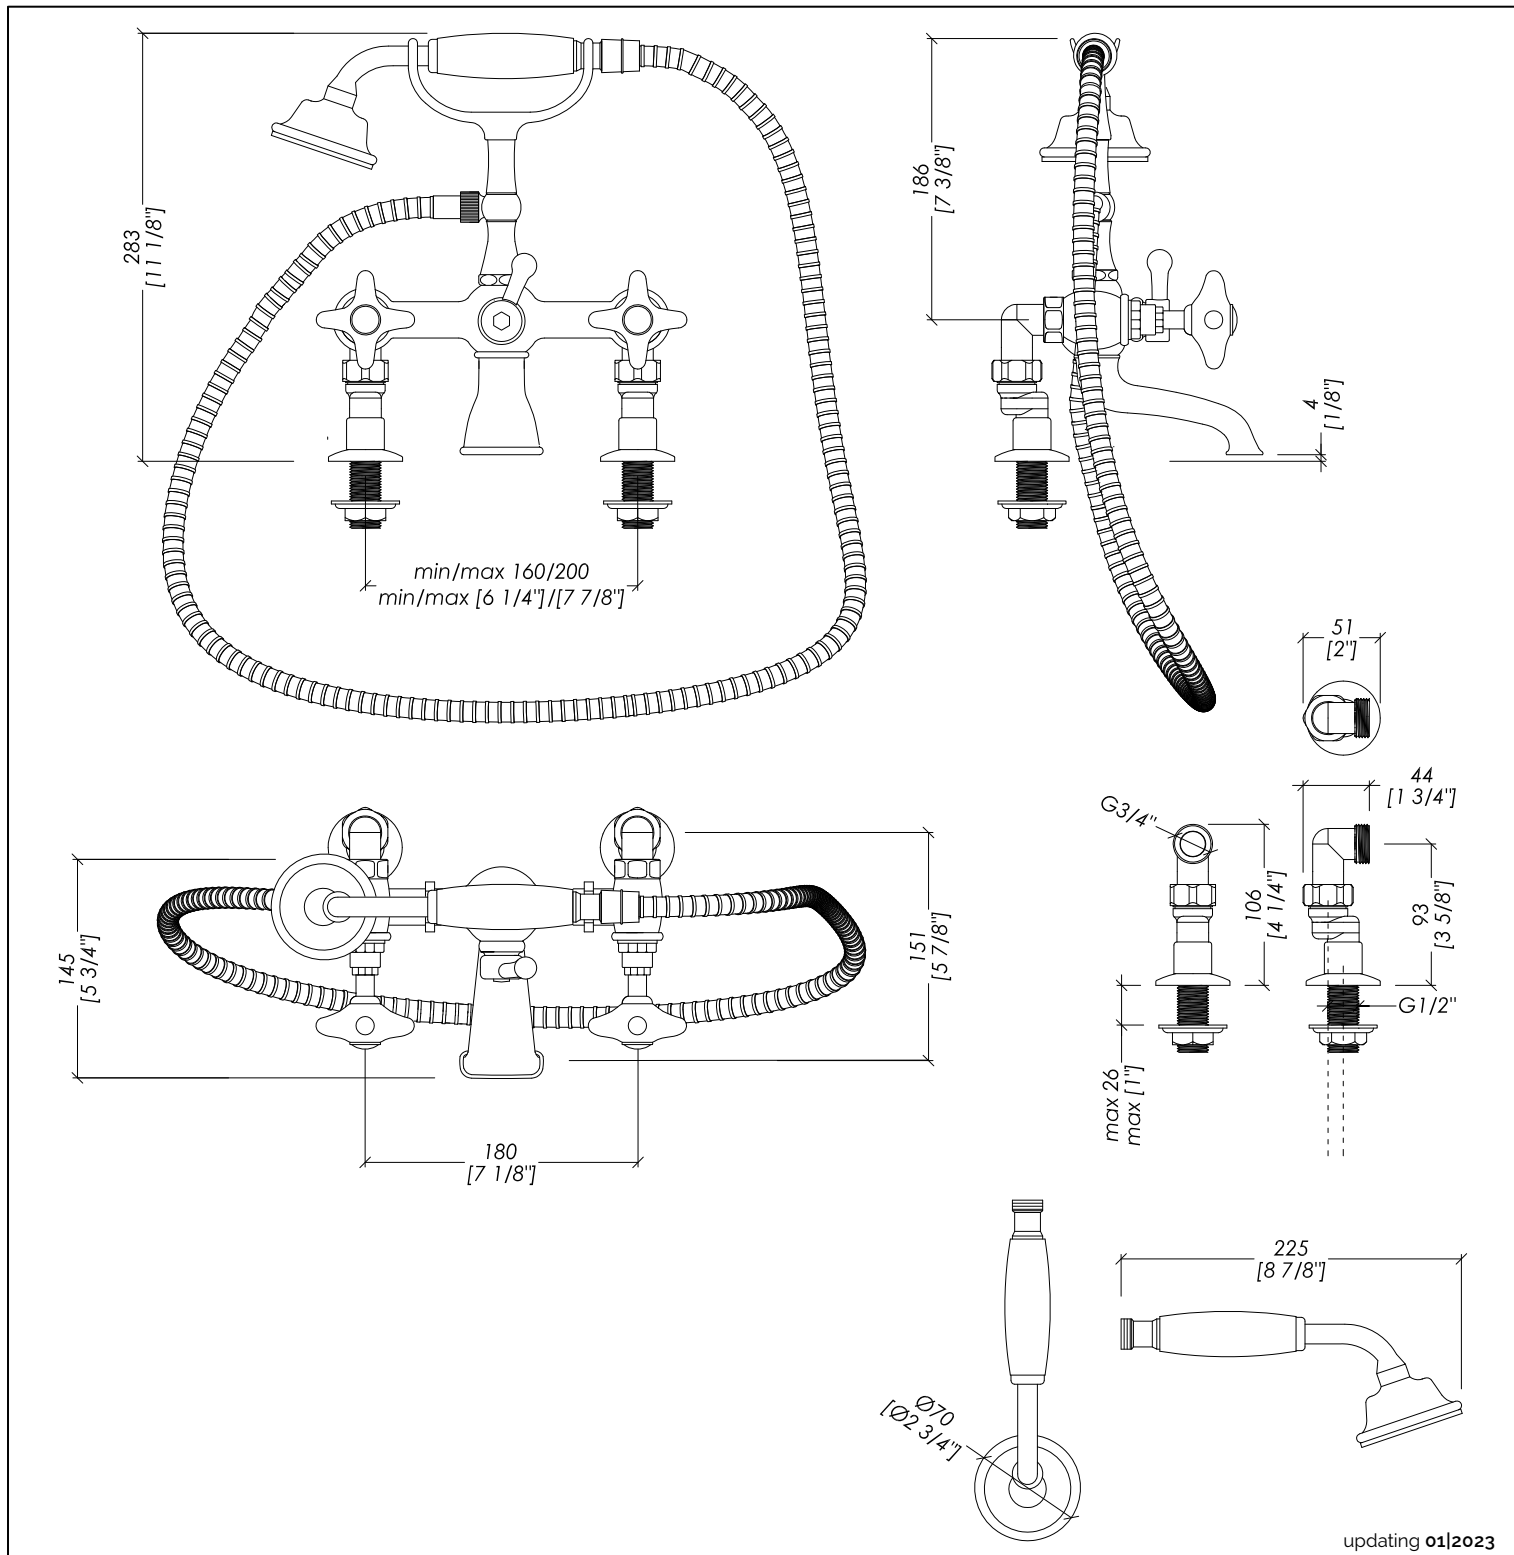

Devon&Devon

WHITE ROSE

updating 01|2023

UTWR733/BAR; UTWR733/BBR; UTWR733/BCR; UTAWR733/BNK; UTWR733/BNNE; UTWR733/BNKSA; UTWR733/BOT; UTWR733/BOR

> GRUPPO VASCA PER MONTAGGIO BORDOVASCA CON DOCCHETTA E FLESSIBILE

> MATERIALE > ottone e resina bianca

FINITURA: antico rame, bronzo, cromo, nickel lucido, nickel nero, nickel satinato, oro chiaro o oro rosa

> TOLLERANZA: ± 2 %

> DIMENSIONE IMBALLO: mm 280x245x150H

> PESO: 3,18 Kg

> BATH AND SHOWER MIXER - DECK MOUNTED WITH HOSE AND HANDSET

> MATERIAL > brass and white resin

FINISH: antique copper, bronze, chrome, polished nickel, black nickel, satin nickel, light gold or rose gold

> TOLERANCE: ± 2 %

> PACKAGING SIZE: inch 11" x 9 5/8" x 5 7/8"H

> WEIGHT: 7 Lbs

N.B. Tutte le misure sono in millimetri/pollici. Questo disegno è di proprietà Devon&Devon. Non può essere riprodotto o trasmesso a terzi senza autorizzazione.