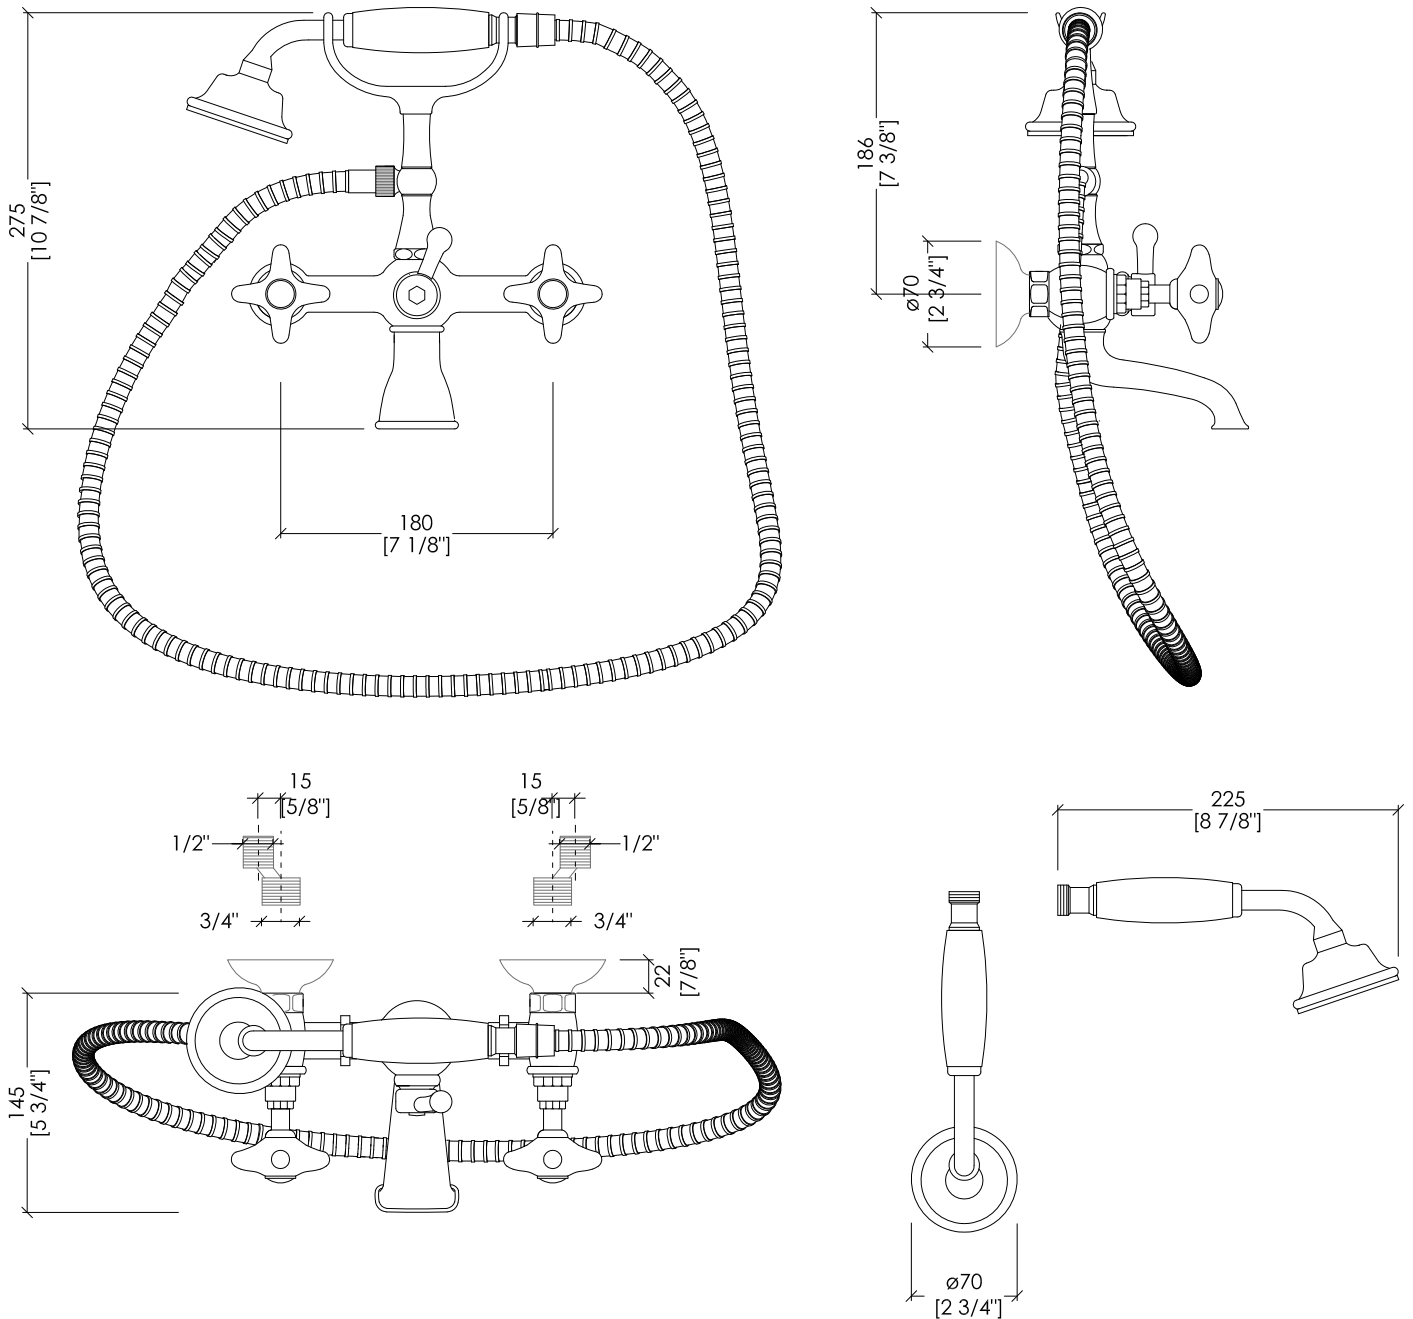

Devon&Devon

WHITE ROSE

updating 01|2023

UTWR733CR; UTWR733; UTWR733NK

- > GRUPPO VASCA A MURO CON DOCCETTA E FLESSIBILE
- > MATERIALE: ottone e resina bianca
- > FINITURA: cromo, oro chiaro o nickel lucido
- > TOLLERANZA: $\pm 2\%$
- > DIMENSIONE IMBALLO: mm 280x245x150H
- > PESO: 3.18 Kg

N.B. Tutte le misure sono in millimetri. Questo disegno è di proprietà Devon&Devon. Non può essere riprodotto o trasmesso a terzi senza autorizzazione.

- > BATH AND SHOWER MIXER - WALL MOUNTED WITH HOSE AND HANDSET
- > MATERIAL: brass and white resin
- > FINISH: chrome, light gold or polished nickel
- > TOLERANCE: $\pm 2\%$
- > PACKAGING SIZE: inch 11"x9 5/8"x5 1/8"H
- > WEIGHT: 7.01 Lbs

N.B. All measurements are in millimetres. This drawing is property of Devon&Devon. It may not be reproduced or transmitted to third parties without authorization.