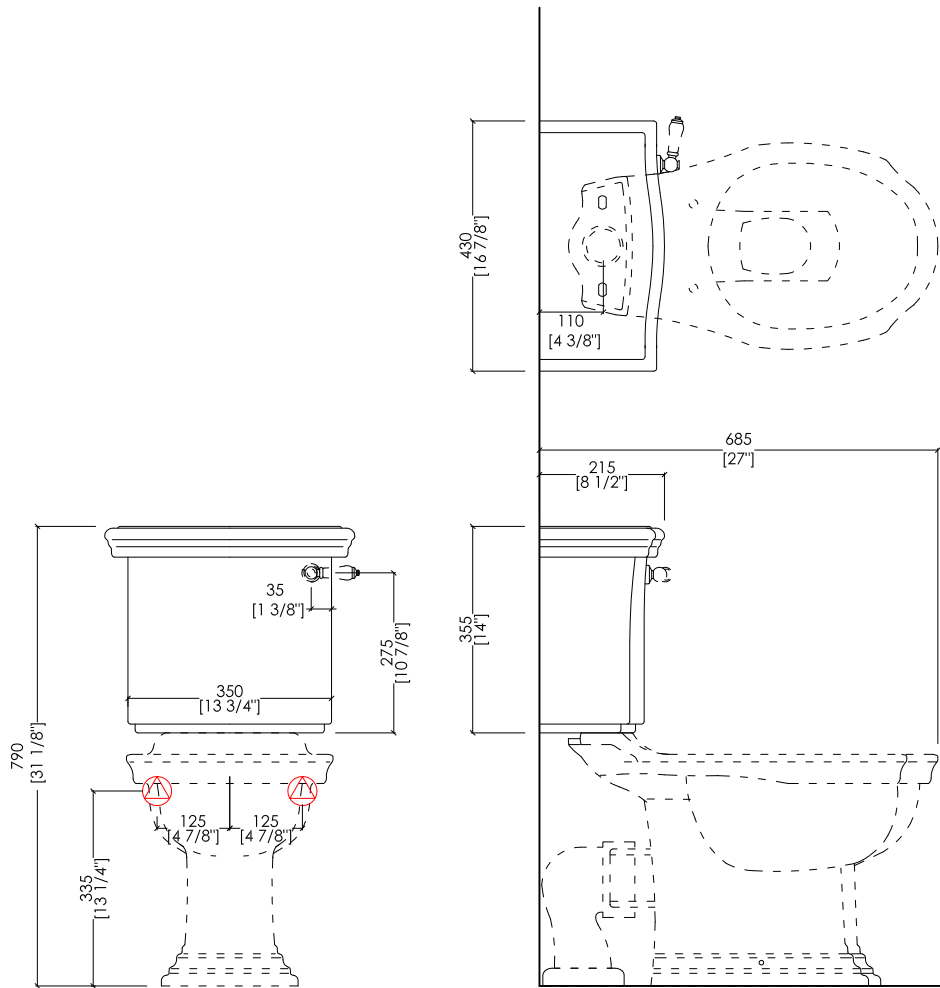

Devon&Devon

WESTMINSTER

PREDISPOSIZIONE PER ADDUZIONE ACQUA

POSITION FOR WATER INLET

updating 01|2021

IBCBWES

- > CASSETTA MONOBLOCCO
- > MATERIALE > ceramica
- FINITURA: bianco
- > PORTATA: 6/3 l per scarico
- > TOLLERANZA: ± 2% ≥ 750 mm; ± 5% ≤ 750 mm
- > DIMENSIONE IMBALLO: mm 445x220x410H
- > PESO: 14,5 Kg

N.B. Tutte le misure sono in millimetri/pollici. Questo disegno è di proprietà Devon&Devon. Non può essere riprodotto o trasmesso a terzi senza autorizzazione.

- > CLOSE COUPLED CISTERN
- > MATERIAL > ceramic
- FINISH: white or black
- > FLOW RATE: 1.6/0.8 GPF
- > TOLERANCE: ± 2% ≥ 29 1/2" inch; ± 5% ≤ 29 1/2" inch
- > PACKAGING SIZE: inch 17 1/2"x 8 5/8"x 16 1/8"H
- > WEIGHT: 32 Lbs

N.B. All measurements are in millimetres/inch. This drawing is property of Devon&Devon. It may not be reproduced or transmitted to third parties without authorization.