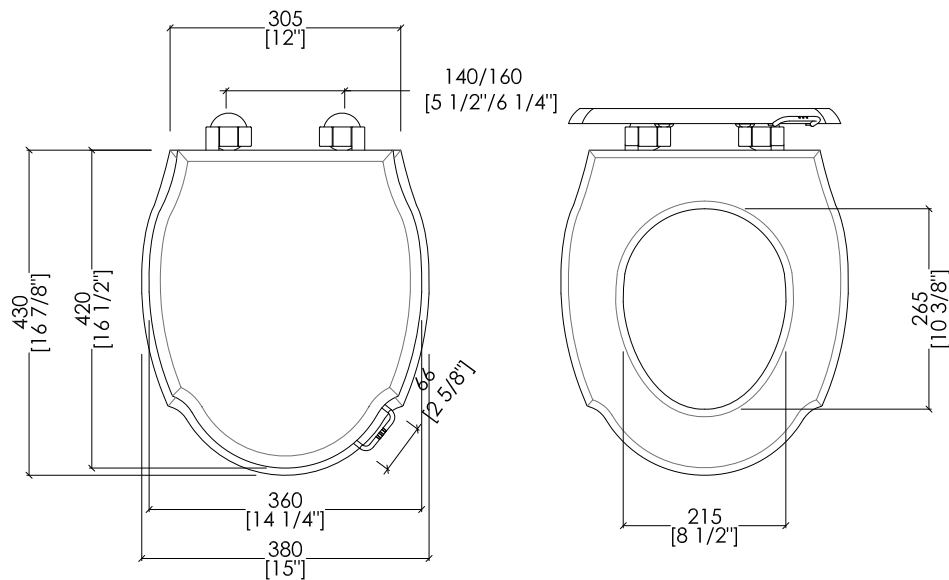

Devon&Devon

WESTMINSTER

1. SEDILE LEGNO MASSELLO (cerniera soft-close) SOLID WOOD SEAT (soft-close hinge)

updating 01|2021

MODELLO 1:

> SEDILE LEGNO MASSELLO

FINITURA: quercia massello | quercia massello tinta scura | mogano massello

> CERNIERA: cromo | oro chiaro | oro rosa | antico rame | bronzo | nickel satinato | nickel lucido | nickel nero

> DIMENSIONE IMBALLO: mm 560x400x80H

N.B. Tutte le misure sono in millimetri/pollici. Questo disegno è di proprietà Devon&Devon. Non può essere riprodotto o trasmesso a terzi senza autorizzazione.

MODEL 1:

> SOLID WOOD SEAT

FINISH: solid oak | solid oak dark stained | solid mahogany

> HINGE: chrome | light gold | rose gold | antique copper | bronze | satin nickel | polished nickel | black nickel

> PACKAGING SIZE: inch 22"x 15 3/4"x 3 1/8"H

N.B. All measurements are in millimetres/inch. This drawing is property of Devon&Devon. It may not be reproduced or transmitted to third parties without authorization.