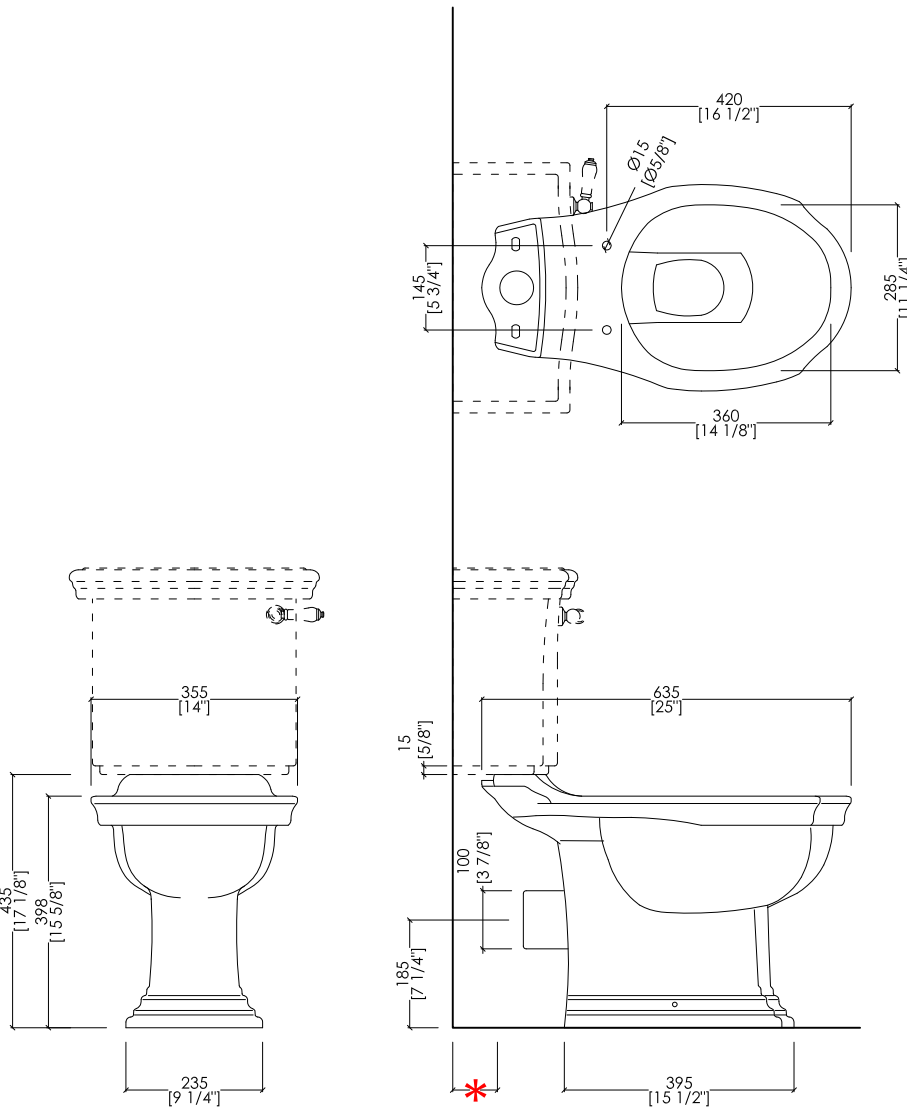

Devon&Devon

WESTMINSTER

- * VASO CON CASSETTA MONOBLOCCO: 90-110MM
- PREDISPOSIZIONE SCARICO CON DIAMETRO MM 100 A FILO PAVIMENTO/MURO

- * WC WITH CLOSED COUPLED CISTERN: 90-110MM (3 1/2"- 4 3/8" inch)
- POSITION FOR 100 MM (3 7/8" inch) DIAMETER DRAIN ON EDGE OF FLOORING/WALL

updating 01|2021

IBWCWES

- > VASO PER CASSETTA ALTA, BASSA E MONOBLOCCO
- > MATERIALE > ceramica
- FINITURA: bianco
- > PORTATA: 6/3 l per scarico
- > TOLLERANZA: $\pm 2\% \geq 750$ mm; $\pm 5\% \leq 750$ mm
- > DIMENSIONE IMBALLO: mm 650x360x490H
- > PESO: 18,5 Kg

N.B. Tutte le misure sono in millimetri/pollici. Questo disegno è di proprietà Devon&Devon. Non può essere riprodotto o trasmesso a terzi senza autorizzazione.

- > WC PAN FOR HIGH, LOW LEVEL AND CLOSE COUPLED CISTERN
- > MATERIAL > ceramic
- FINISH: white
- > FLOW RATE: 16/0.8 GPF
- > TOLERANCE: $\pm 2\% \geq 29 1/2$ " inch; $\pm 5\% \leq 29 1/2$ " inch
- > PACKAGING SIZE: inch 25 5/8"x 14 1/8"x 19 1/4"H
- > WEIGHT: 40.8 Lbs

► DIMENSIONE IMBALLO: mm 520x400x75H

N.B. Tutte le misure sono in millimetri/pollici. Questo disegno è di proprietà Devon&Devon. Non può essere riprodotto o trasmesso a terzi senza autorizzazione.

MODEL 2: