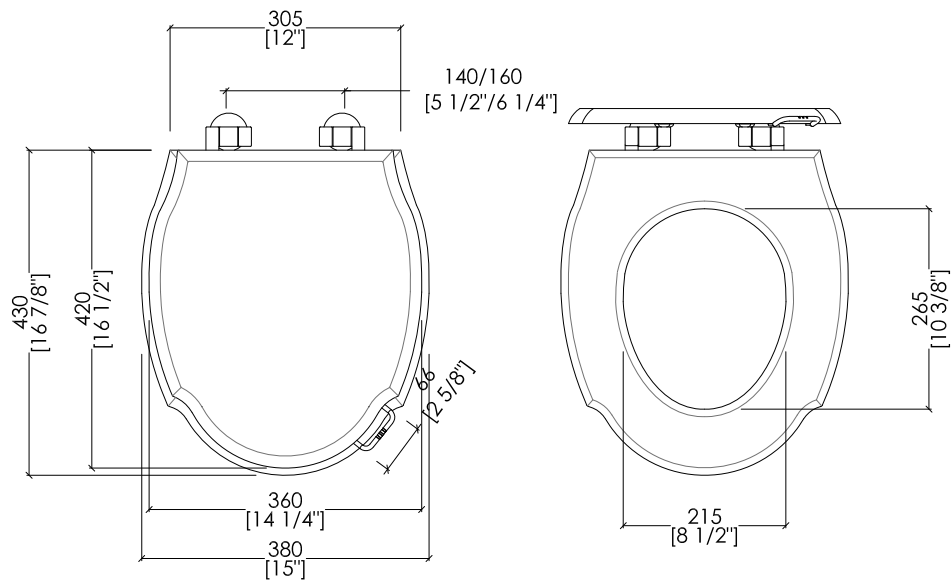

Devon&Devon

WESTMINSTER

2 . SEDILE LISTRATO MDF (cerniera soft-close) MDF SEAT (soft-close hinge)

updating 01|2021

MODELLO 2:

► SEDILE LISTRATO MDF (cerniera soft-close)

FINITURA: mogano | verniciato bianco | laccato lucido nei colori: deep black, pure white, warm grey, dark grey, fango

► CERNIERA: cromo | oro chiaro | oro rosa | antico rame | bronzo | nickel satinato | nickel lucido | nickel nero

► DIMENSIONE IMBALLO: mm 520x400x75H

N.B. Tutte le misure sono in millimetri/pollici. Questo disegno è di proprietà Devon&Devon. Non può essere riprodotto o trasmesso a terzi senza autorizzazione.

MODEL 2:

► MDF SEAT (soft-close hinge):

FINISH: mahogany | white painted | semi-gloss colours: deep black, pure white, warm grey, dark grey, fango

► HINGE: chrome | light gold | rose gold | antique copper | bronze | satin nickel | polished nickel | black nickel

► PACKAGING SIZE: inch 20 1/2"x 15 3/4"x 3"H

N.B. All measurements are in millimetres/inch. This drawing is property of Devon&Devon. It may not be reproduced or transmitted to third parties without authorization.