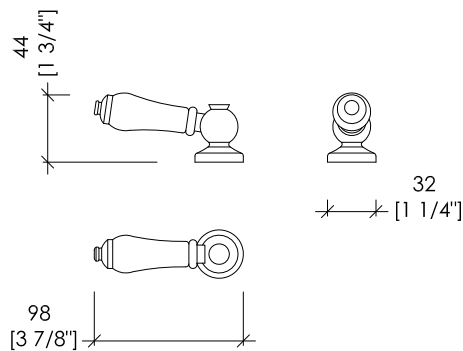

Devon&Devon

WESTMINSTER

- ▶ LEVETTA PER CASSETTA MONOBLOCCO
- ▶ MATERIALE: ottone e ceramica bianca o nera
- ▶ FINITURA: cromo, oro chiaro o nickel lucido
- ▶ FINITURE DISPONIBILI SU RICHIESTA: oro rosa, antico rame, bronzo, nickel satinato e nickel nero

N.B. Tutte le misure sono in millimetri/pollici. Questo disegno è di proprietà Devon&Devon. Non può essere riprodotto o trasmesso a terzi senza autorizzazione.

- ▶ LEVER FOR CLOSE COUPLED CISTERN
- ▶ MATERIAL: brass and white or black ceramic
- ▶ FINISH: chrome, light gold or polished nickel
- ▶ FINISHES AVAILABLE UPON REQUEST: rose gold, antique copper, bronze, satin nickel and black nickel

N.B. All measurements are in millimetres/inch. This drawing is property of Devon&Devon. It may not be reproduced or transmitted to third parties without authorization.