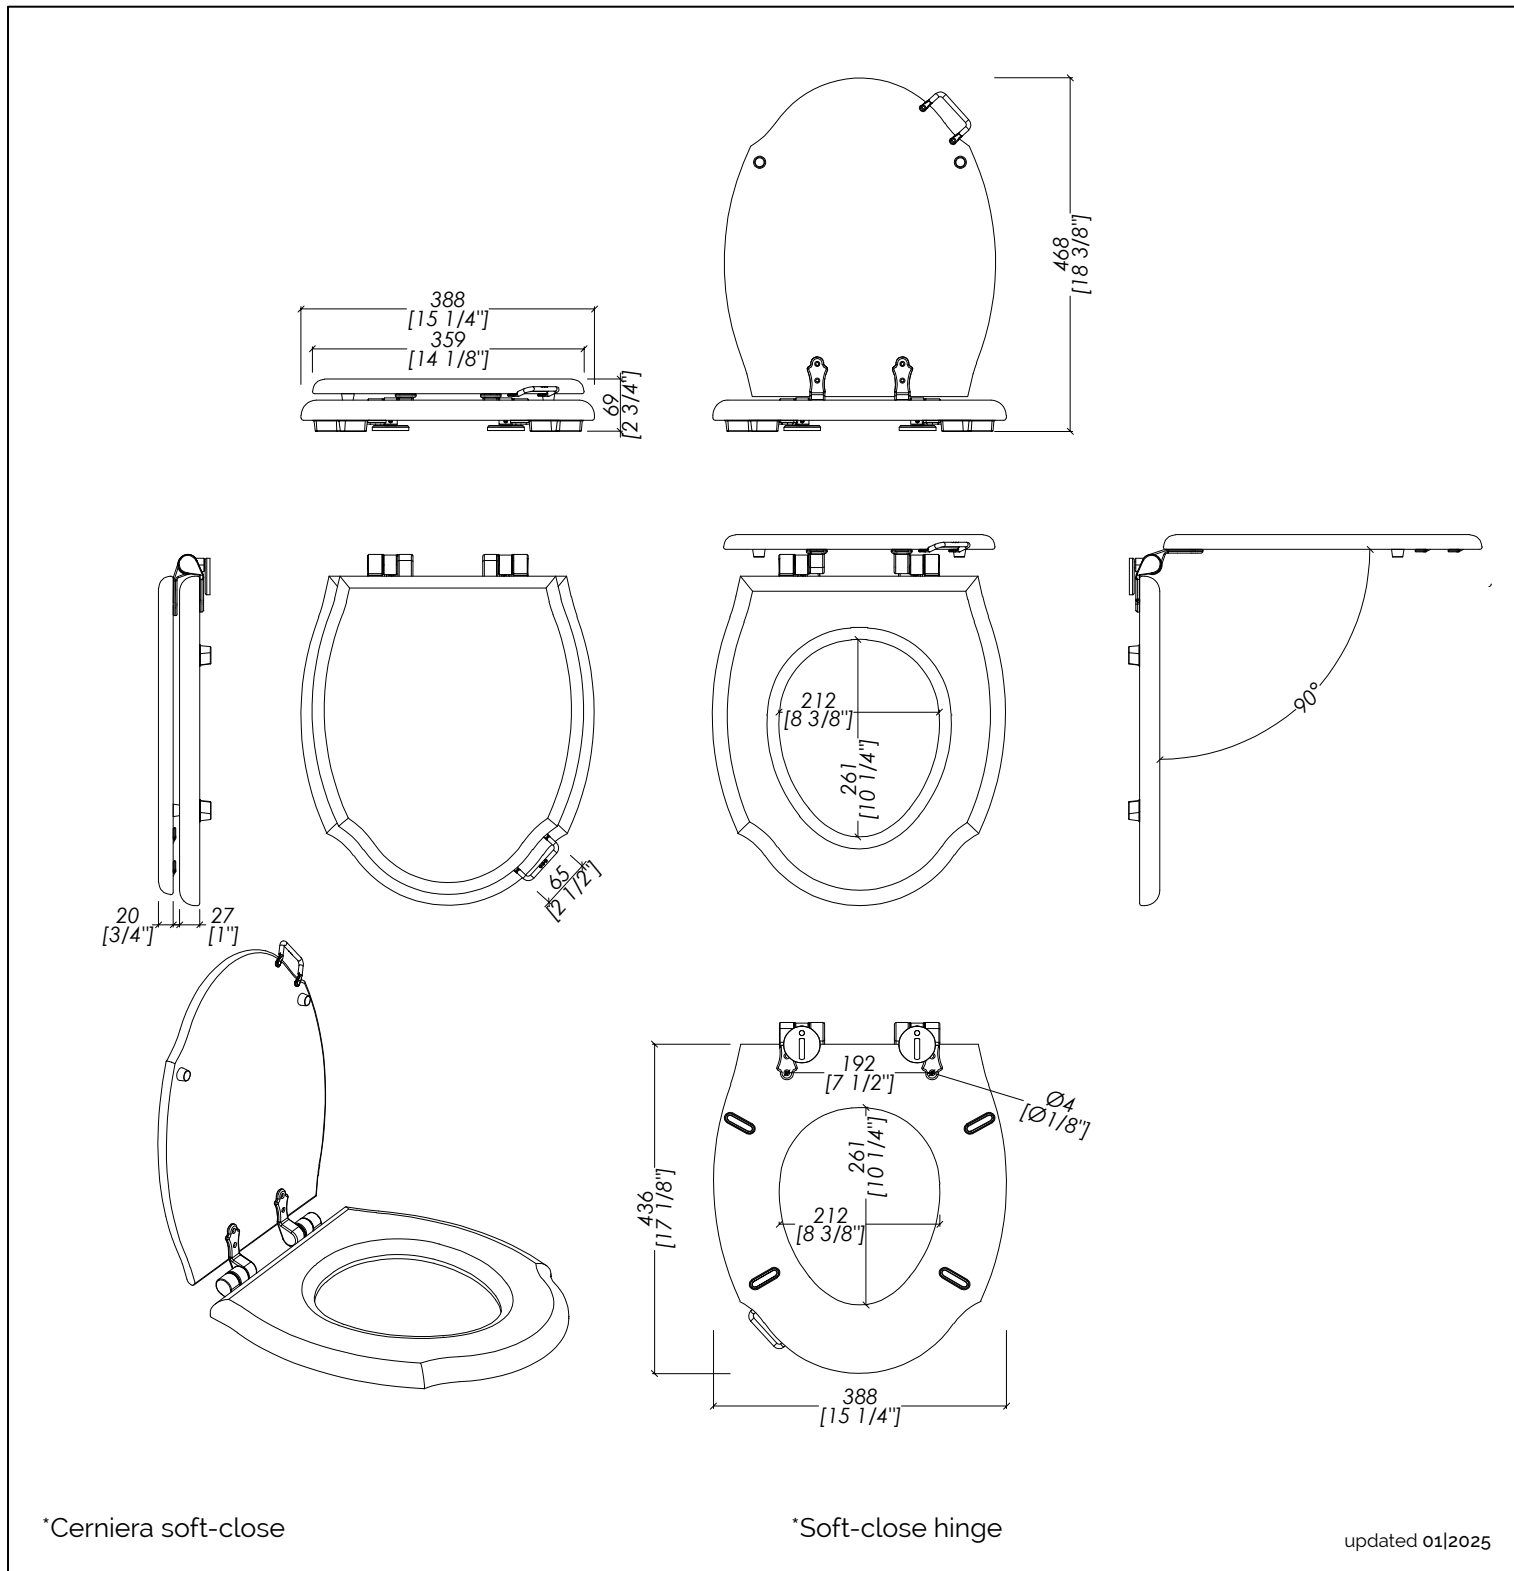

Devon&Devon

WESTMINSTER

*Cerniera soft-close

*Soft-close hinge

updated 01|2025

WESTMINSTER_SEDMASBIACR; WESTMINSTER_SEDMASBIAOT; WESTMINSTER_SEDMASBIANK; WESTMINSTER_SEDMASBIABR; WESTMINSTER_SEDMASWEN-
CR; WESTMINSTER_SEDMASWENOT; WESTMINSTER_SEDMASWENNK; WESTMINSTER_SEDMASWENBR; WESTMINSTER_SEDMASQUECR; WESTMINSTER_SEDMASQUEOT;
WESTMINSTER_SEDMASQUENK; WESTMINSTER_SEDMASQUEBR

- > SEDILE IN LEGNO MASSELLO TINTA BIANCA/SCURA/MIELE
- > MATERIALE > FRASSINO
- > FINITURA: cromo | oro chiaro | nickel lucido | bronzo
- > TOLLERANZA: ± 3 %
- > DIMENSIONE IMBALLO: mm 560x400x80H
- > PESO: 3,7 Kg

- > SOLID WOOD WHITE/DARK/HONEY STAINED TOILET SEAT
- > MATERIAL > ASH
- > FINISH: chrome | light gold | polished nickel | bronze
- > TOLERANCE: ± 3 %
- > PACKAGING SIZE: inch 22"X 15 3/4"x 3 1/8" H
- > WEIGHT: 8.15 Lbs

N.B. Tutte le misure sono in millimetri/pollici. Questo disegno è di proprietà Devon&Devon.
Non può essere riprodotto o trasmesso a terzi senza autorizzazione.

N.B. All measurements are in millimetres/inch. This drawing is property of Devon&Devon.
It may not be reproduced or transmitted to third parties without authorization.