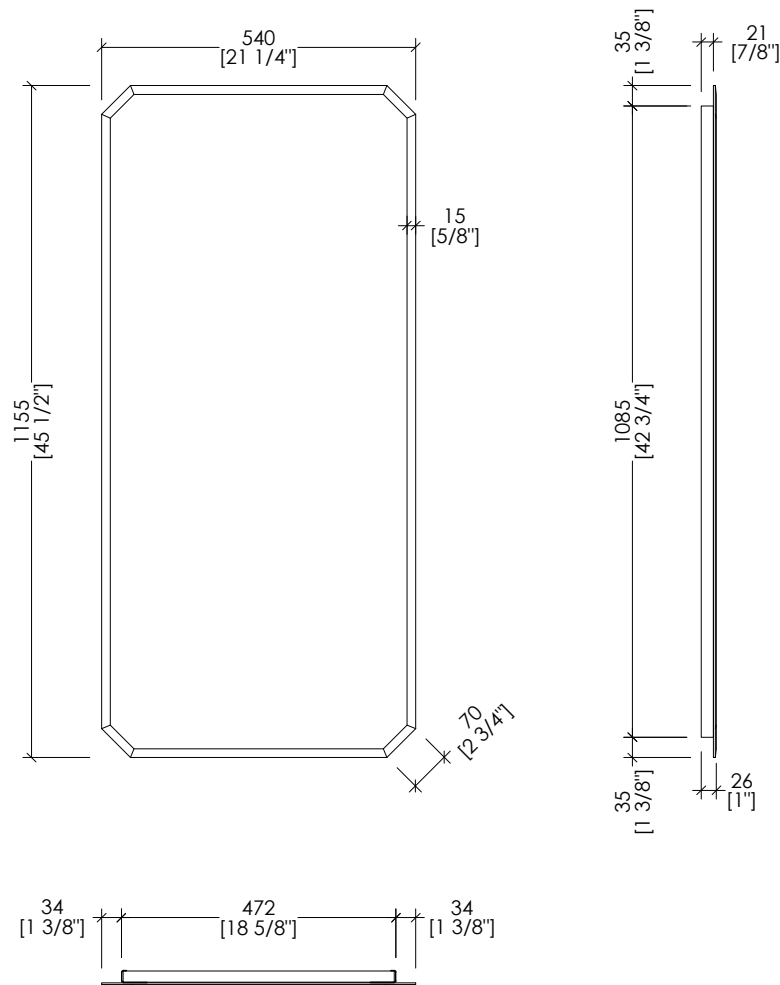

## VANITY MIRROR

design Ufficio Stile

> LO SPECCHIO PUÒ ESSERE FISSATO A PARETE SIA IN POSIZIONE ORIZZONTALE CHE VERTICALE

> THE MIRROR CAN BE MOUNTED TO THE WALL BOTH HORIZONTALLY AND VERTICALLY

updating 02|2021

### VANITYSP

- > SPECCHIO
- > MATERIALE > specchio argento
- > TOLLERANZA:  $\pm 3\%$
- > DIMENSIONE IMBALLO: mm 1380x640x90H
- > PESO: 11 Kg

**N.B.** Tutte le misure sono in millimetri/pollici. Questo disegno è di proprietà Devon&Devon. Non può essere riprodotto o trasmesso a terzi senza autorizzazione.

- > MIRROR
- > MATERIAL > silver mirror
- > TOLERANCE:  $\pm 3\%$
- > PACKAGING SIZE: inch 54 3/8"x25 1/4"x3 1/2"H
- > WEIGHT: 24.3 Lbs

**N.B.** All measurements are in millimetres/inch. This drawing is property of Devon&Devon. It may not be reproduced or transmitted to third parties without authorization.