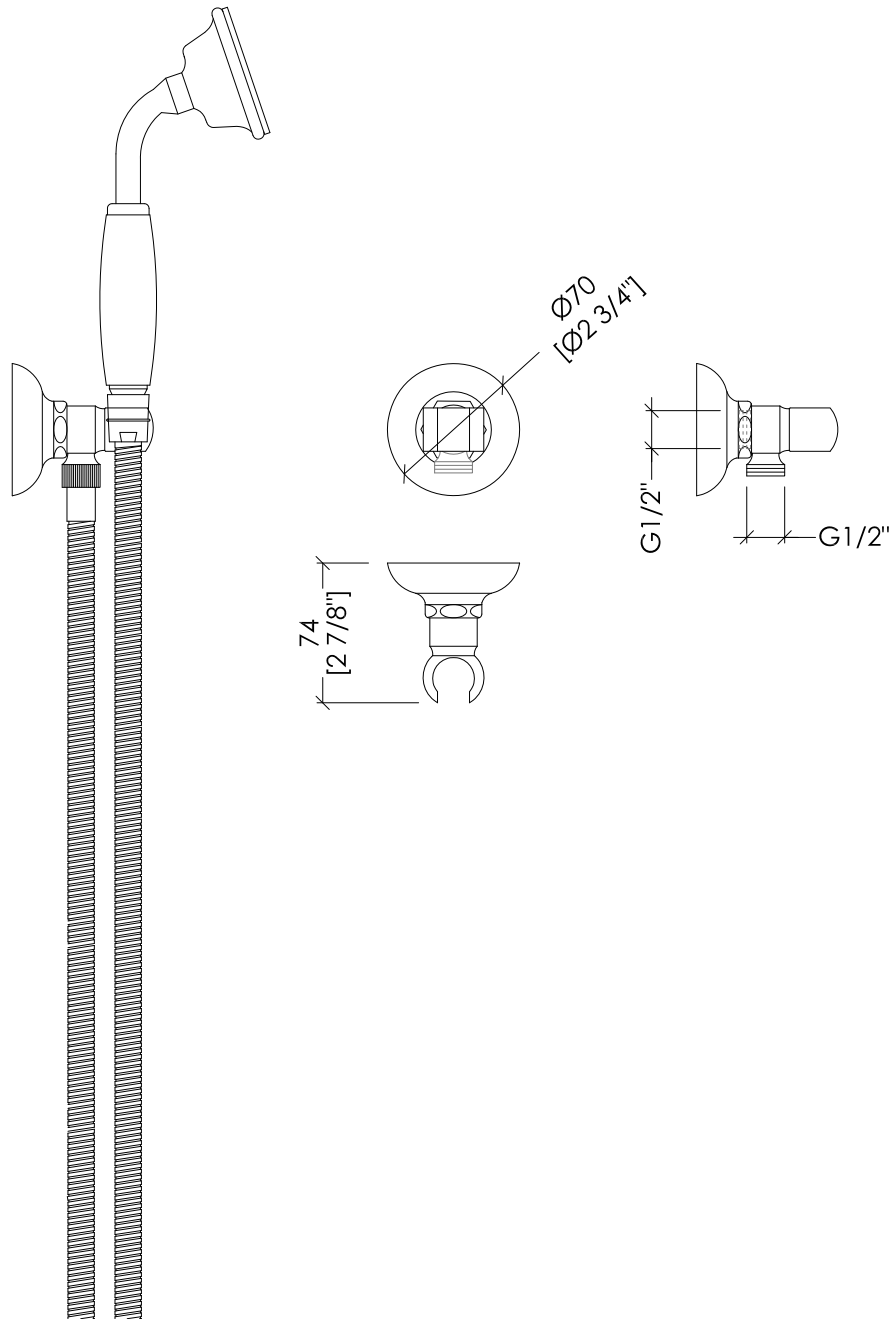

Devon&Devon

ACCESSORIES FOR TAPS

updating 01|2023

UTC1220ARBL; UTC1220BRBL; UTC1220CRBL; UTC1220NKSBL; UTC1220NNEBL; UTC1220NKSABL; UTC1220BL; UTC1220ORBL

> DOCCETTA FLESSIBILE CON GANCIO A PARETE E PRESA ACQUA
> MATERIALE > ottone | resina nera
FINITURA: antico rame | bronzo | cromo | nickel lucido | nickel nero | nickel satinato
| oro chiaro | oro rosa
> TOLLERANZA: $\pm 2\%$
> DIMENSIONE IMBALLO: mm 400x185x100H
> PESO: 1.06 Kg

> SHOWER SET: LONG HOSE, HANDSET, WALL BRACKET AND WATER INTAKE
> MATERIAL > brass | black resin
FINISH: antique copper | bronze | chrome | polished nickel | black nickel | satin nickel
| light gold | rose gold
> TOLERANCE: $\pm 2\%$
> PACKAGING SIZE: inch 15 3/4"x7 1/4"x3 7/8"H
> WEIGHT: 2.33 Lbs

N.B. Tutte le misure sono in millimetri/pollici. Questo disegno è di proprietà Devon&Devon.
Non può essere riprodotto o trasmesso a terzi senza autorizzazione.

N.B. All measurements are in millimetres/inch. This drawing is property of Devon&Devon.
It may not be reproduced or transmitted to third parties without authorization.