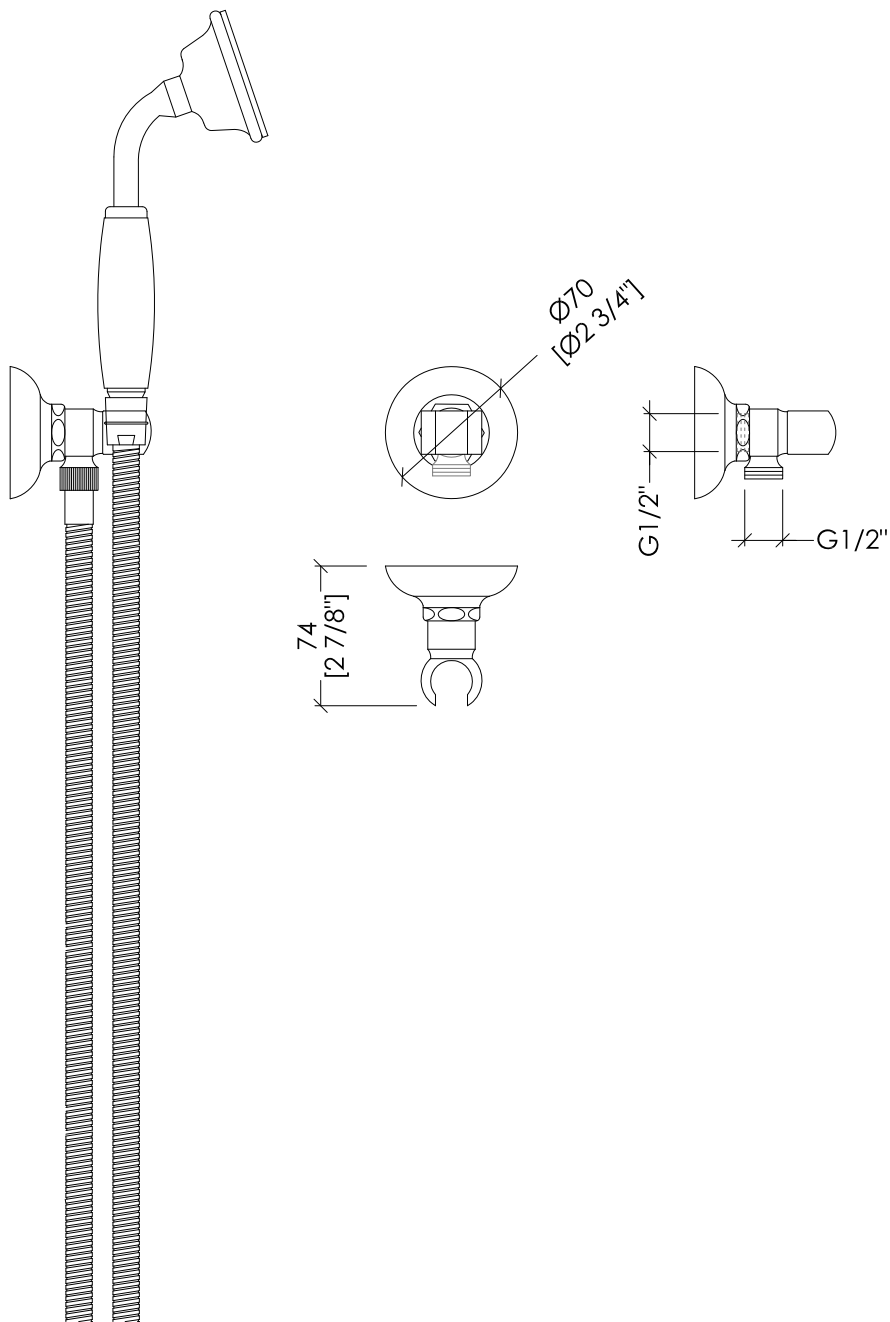

# Devon&Devon

UTC1220

updated 01|2025

UTC1220BR; UTC1220CR; UTC1220NKS; UTC1220; UTC1220NK\_PVD; UTC1220OT\_PVD

> DOCCETTA FLESSIBILE CON GANCIO A PARETE E PRESA ACQUA  
> MATERIALE: ottone e porcellana bianca  
FINITURA: bronzo | cromo | nickel lucido | oro chiaro  
PVD: nickel lucido | oro chiaro  
> TOLLERANZA: ± 2 %  
> DIMENSIONE IMBALLO: mm 400x185x100H  
> PESO: 1.06 Kg

>SHOWER SET: LONG HOSE, HANDSET, WALL BRACKET AND WATER INTAKE  
> MATERIAL: brass and white porcelain  
FINISH: bronze | chrome | polished nickel | light gold  
PVD: polished nickel | light gold  
> TOLERANCE: ± 2 %  
> PACKAGING SIZE: inch 15 3/4"x7 1/4"x3 7/8"H  
> WEIGHT: 2.33 Lbs

**N.B.** Tutte le misure sono in millimetri/pollici. Questo disegno è di proprietà Devon&Devon. Non può essere riprodotto o trasmesso a terzi senza autorizzazione.

**N.B.** All measurements are in millimetres/inch. This drawing is property of Devon&Devon. It may not be reproduced or transmitted to third parties without authorization.