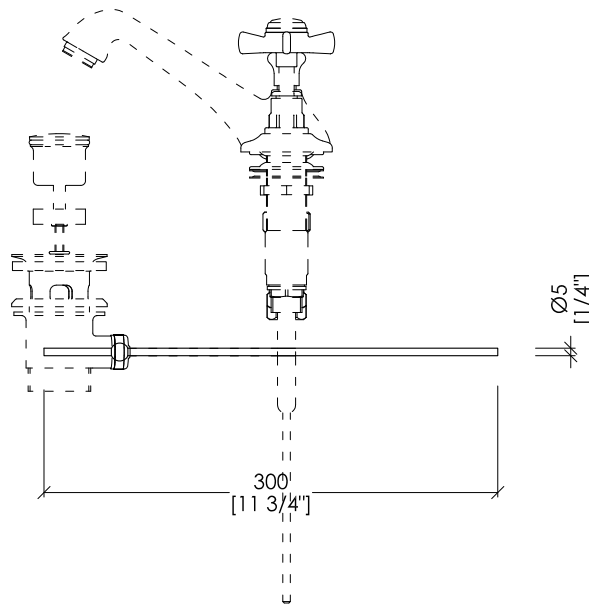

Devon&Devon

ACCESSORIES FOR SANITARYWARE

- > SOLO PER LAVABO ROSE
- > SOLO PER RUBINETTERIE: AUSTIN - BLACK DANDY - CITY - COVENTRY - DANDY - TIME - VIP TIME - WHITE ROSE

- > ONLY FOR ROSE BASIN
- > ONLY FOR TAPS: AUSTIN - BLACK DANDY - CITY - COVENTRY - DANDY - TIME - VIP TIME - WHITE ROSE

updating 01|2021

UTASROSECR; UTASROSENK; UTASROSE

- > ASTA ORIZZONTALE PER PILETTA
- > MATERIALE > ottone
- FINITURA: cromo | nickel lucido | oro chiaro
- > TOLLERANZA: $\pm 2\%$
- > DIMENSIONE IMBALLO: mm 380x $\varnothing$ 30
- > PESO: 0.34 Kg

- > HORIZONTAL ROD FOR DRAIN OUTLET
- > MATERIAL > brass
- FINISH: chrome | polished nickel | light gold
- > TOLERANCE: $\pm 2\%$
- > PACKAGING SIZE: inch 11 3/4"x $\varnothing$ 1 1/8"
- > WEIGHT: 0,75 Lbs

N.B. Tutte le misure sono in millimetri/pollici. Questo disegno è di proprietà Devon&Devon. Non può essere riprodotto o trasmesso a terzi senza autorizzazione.

N.B. All measurements are in millimetres/inch. This drawing is property of Devon&Devon. It may not be reproduced or transmitted to third parties without authorization.