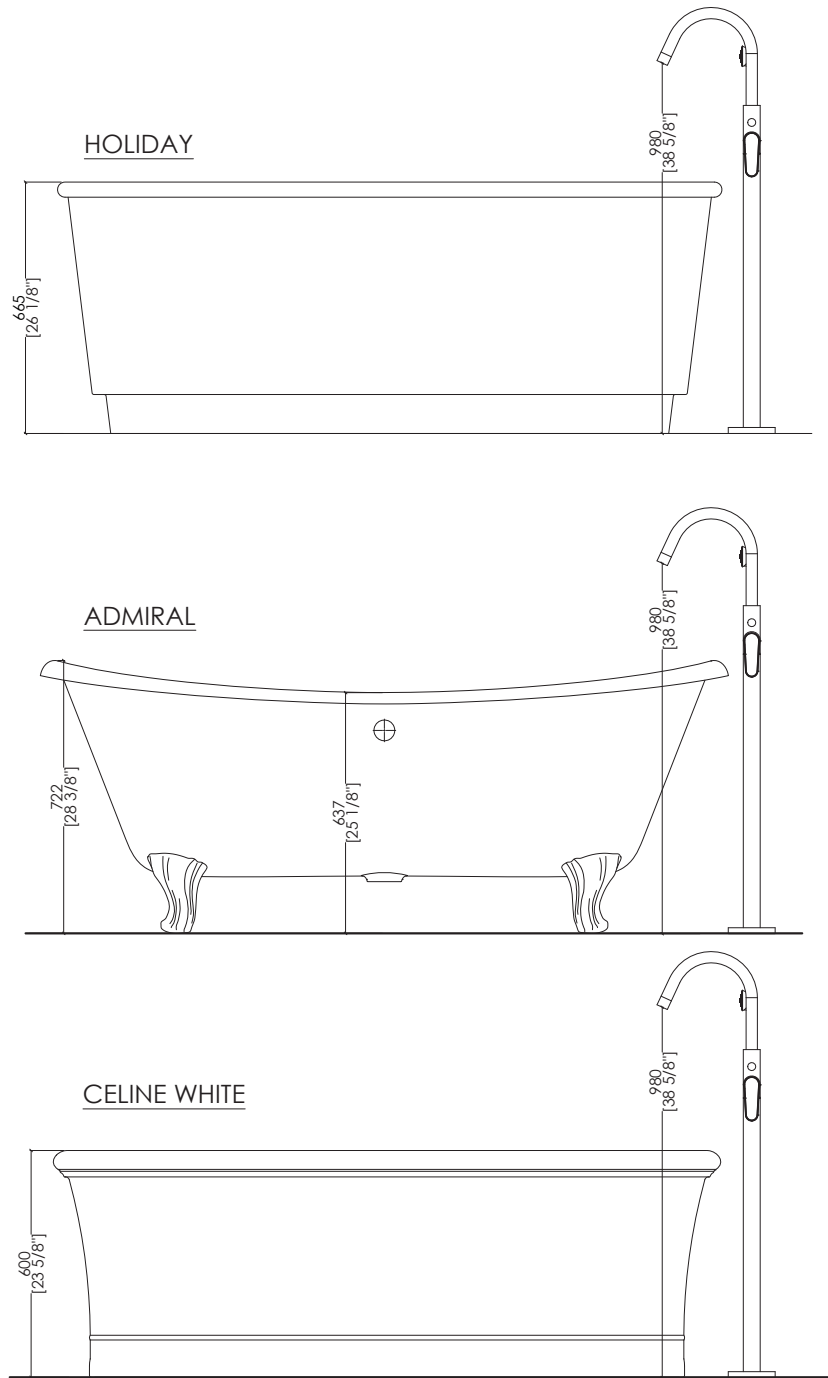

- > GRUPPO VASCA - GAMBA SINGOLA A TERRA CON DOCCETTA E FLESSIBILE
- > MATERIALE: ottone
- > FINITURA: cromo | nickel lucido | bronzo | oro 14K | oro 24K | nero opaco
- > PORTATA BOCCA EROGAZIONE : 26.5 L/min
- > PORTATA DOCCETTA : 6.62 L/min
- > TOLLERANZA: ± 2 %
- > DIMENSIONE IMBALLO: mm 1295 x 406 x 559 H
- > PESO: 12.7 Kg

- > SINGLE HOLE FLOOR STANDING SQUARE BATH SET WITH HAND SHOWER
- > MATERIAL: brass
- > FINISH: chrome | polished nickel | bronze | 14K gold | 24K gold | black matt
- > TUB SPOUT FLOW RATE : 7 GPM @ 45 PSI
- > HAND SHOWER FLOW RATE : 1.75 GPM
- > TOLERANCE: ± 2 %
- > PACKAGING SIZE: inch 51 x 16 x 22" H
- > WEIGHT: 28 Lbs

Devon&Devon

TWENTIES - US | INTERNATIONAL STANDARD

updated 01|2025

TWYg80CR; TWYg80NK; TWYg80BR; TWYg8014K; TWYg8024K; TWYg80MB

- > GRUPPO VASCA - GAMBA SINGOLA A TERRA CON DOCCETTA E FLESSIBILE
- > MATERIALE: ottone
- > FINITURA: cromo | nickel lucido | bronzo | oro 14K | oro 24K | nero opaco
- > PORTATA BOCCA EROGAZIONE : 26.5 L/min
- > PORTATA DOCCETTA : 6.62 L/min
- > TOLLERANZA: ± 2 %
- > DIMENSIONE IMBALLO: mm 1295 × 406 × 559 H
- > PESO: 12.7 Kg