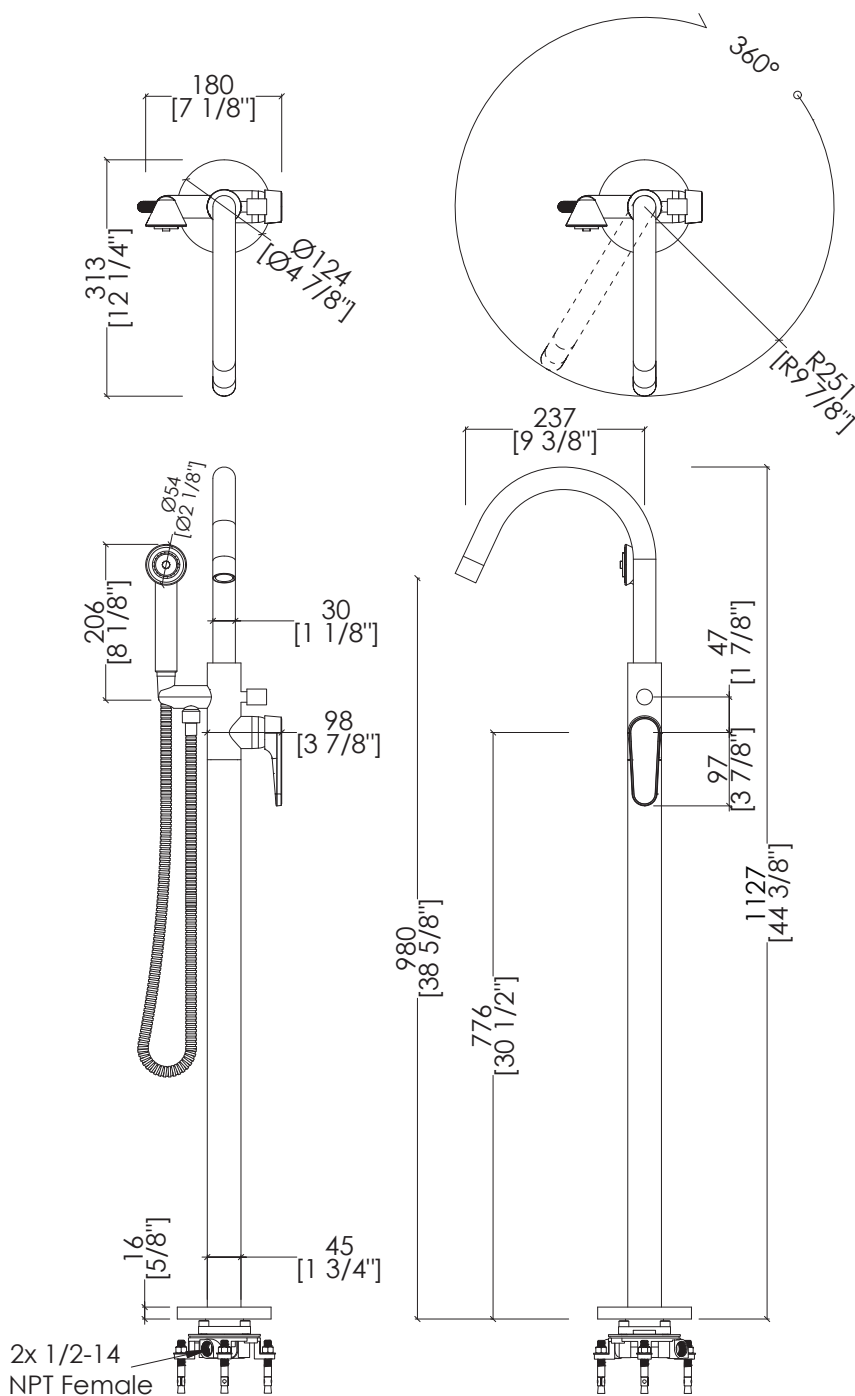

Devon&Devon

TWENTIES - US | INTERNATIONAL STANDARD

> LA GAMBA NON PUO' ESSERE TAGLIATA, ALTEZZA NON MODIFICABILE

> THE LEG CANNOT BE CUT OFF, HEIGHT CANNOT BE MODIFIED

updated 02|2025

TWYg80CR; TWYg80NK; TWYg80BR; TWYg8014K; TWYg8024K; TWYg80MB

- > GRUPPO VASCA - GAMBA SINGOLA A TERRA CON DOCCETTA E FLESSIBILE
- > MATERIALE: ottone
- > FINITURA: cromo | nickel lucido | bronzo | oro 14K | oro 24K | nero opaco
- > PORTATA BOCCA EROGAZIONE : 26.5 L/min
- > PORTATA DOCCETTA : 6.62 L/min
- > TOLLERANZA: ± 2 %
- > DIMENSIONE IMBALLO: mm 1295 x 406 x 559 H
- > PESO: 12.7 Kg

- > SINGLE HOLE FLOOR STANDING SQUARE BATH SET WITH HAND SHOWER
- > MATERIAL: brass
- > FINISH: chrome | polished nickel | bronze | 14K gold | 24K gold | black matt
- > TUB SPOUT FLOW RATE : 7 GPM @ 45 PSI
- > HAND SHOWER FLOW RATE : 1.75 GPM
- > TOLERANCE: ± 2 %
- > PACKAGING SIZE: inch 51 x 16 x 22" H
- > WEIGHT: 28 Lbs

N.B. Tutte le misure sono in millimetri/pollici. Questo disegno è di proprietà Devon&Devon. Non può essere riprodotto o trasmesso a terzi senza autorizzazione.

N.B. All measurements are in millimetres/inch. This drawing is property of Devon&Devon. It may not be reproduced or transmitted to third parties without authorization.