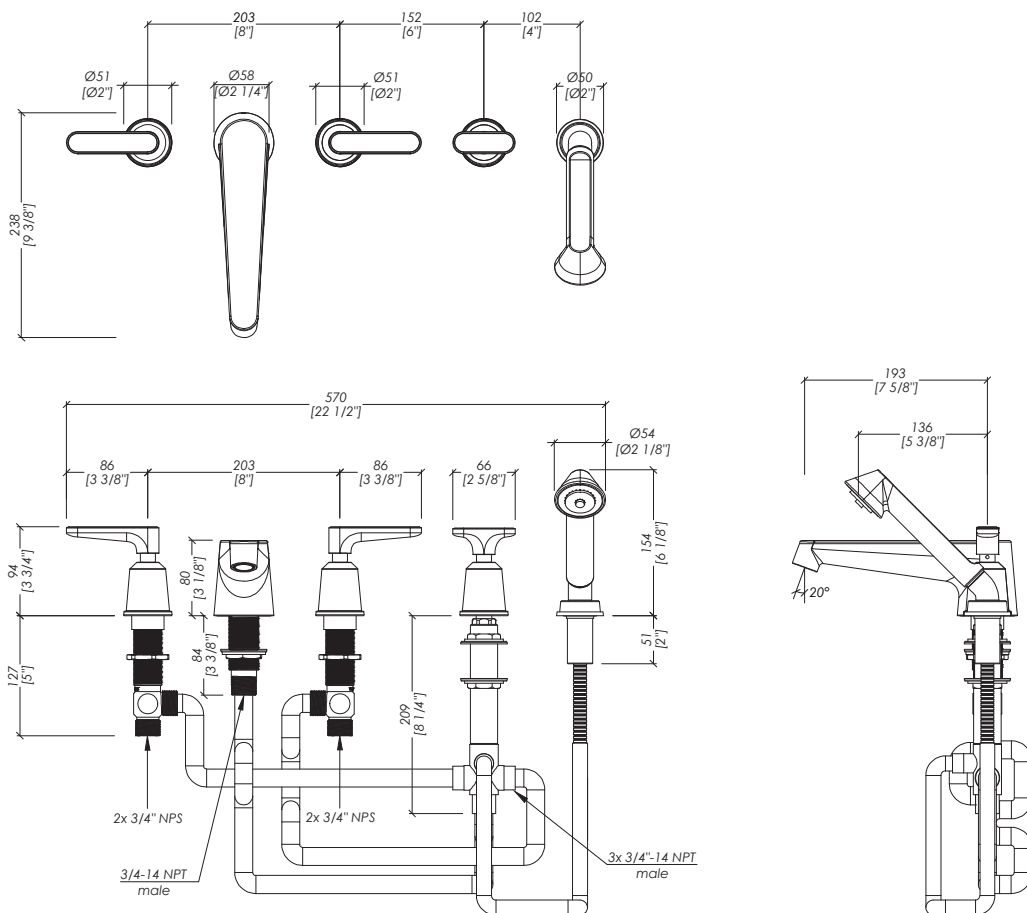

Devon&Devon

TWENTIES - US | INTERNATIONAL STANDARD

updating 01|2022

TWY954CR; TWY954NK; TWY954OTS; TWY954/14K; TWY954GK; TWY954MB
TWY954CRMCA; TWY954NKMCA; TWY954OTSMCA; TWY954/14KMCA; TWY954GKMCA; TWY954MBMCA
TWY954CRCLO; TWY954NKCLO; TWY954OTSCLO; TWY954/14KCLO; TWY954GKCLO; TWY954MBCLO

> GRUPPO VASCA PER MONTAGGIO BORDOVASCA 5 FORI CON DEVIATORE, DOCCETTA E LEVE IN: OTTONE O OTTONE E MARMO

> MATERIALE > ottone
FINITURA: cromo | nickel lucido | ottone antico | oro 14K | oro 24K | nero opaco

> MATERIALE > marmo
FINITURA: Bianco Carrara | Calacatta Oro

> TOLLERANZA: ± 2 %

> DIMENSIONE IMBALLO: mm -- H

> PESO: -- Kg

N.B. Tutte le misure sono in millimetri/pollici. Questo disegno è di proprietà Devon&Devon. Non può essere riprodotto o trasmesso a terzi senza autorizzazione.

> 5-HOLE BATHTUB MIXER WITH DIVERTER, HAND SHOWER AND HANDLES IN: BRASS OR BRASS AND MARBLE

> MATERIAL > brass
FINISH: chrome | polished nickel | antique brass | 14K gold | 24K gold | black matt

> MATERIAL > marble
FINISH: White Carrara | Calacatta Oro

> TOLERANCE: ± 2 %

> PACKAGING SIZE: inch -- H

> WEIGHT: -- Lbs

N.B. All measurements are in millimetres/inch. This drawing is property of Devon&Devon. It may not be reproduced or transmitted to third parties without authorization.