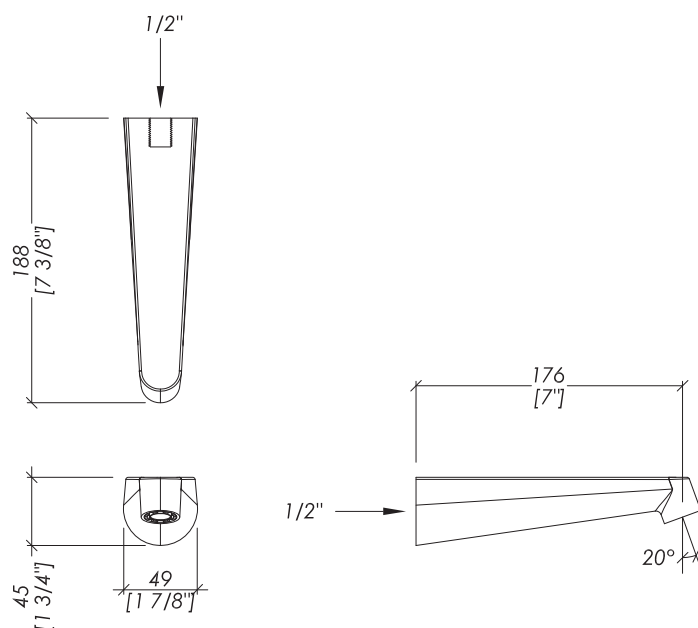

Devon&Devon

TWENTIES - US | INTERNATIONAL STANDARD

> IL PRODOTTO È COMPRESIVO DI CHIAVE PER IL MONTAGGIO E SMONTAGGIO DELL'AERATORE.

> THE PRODUCT INCLUDES A KEY WILL HELP YOU REMOVE MOST CACHE AERATORS.

updating 01|2022

TWYg11CR; TWYg11NK; TWYg11OTS; TWYg11/14K; TWYg11GK; TWYg11MB

> BOCCA DI EROGAZIONE SINGOLA A PARETE
> MATERIALE ▶ ottone
FINITURA: cromo | nickel lucido | ottone antico | oro 14K | oro 24K | nero opaco
> TOLLERANZA: ± 2 %
> DIMENSIONE IMBALLO: mm -- H
> PESO: -- Kg

> SINGLE FLOW SPOUT, WALL MOUNTED
> MATERIAL ▶ brass
FINISH: chrome | polished nickel | antique brass | 14K gold | 24K gold | black matt
> TOLERANCE: ± 2 %
> PACKAGING SIZE: inch -- H
> WEIGHT: -- Lbs

N.B. Tutte le misure sono in millimetri/pollici. Questo disegno è di proprietà Devon&Devon. Non può essere riprodotto o trasmesso a terzi senza autorizzazione.

N.B. All measurements are in millimetres/inch. This drawing is property of Devon&Devon. It may not be reproduced or transmitted to third parties without authorization.