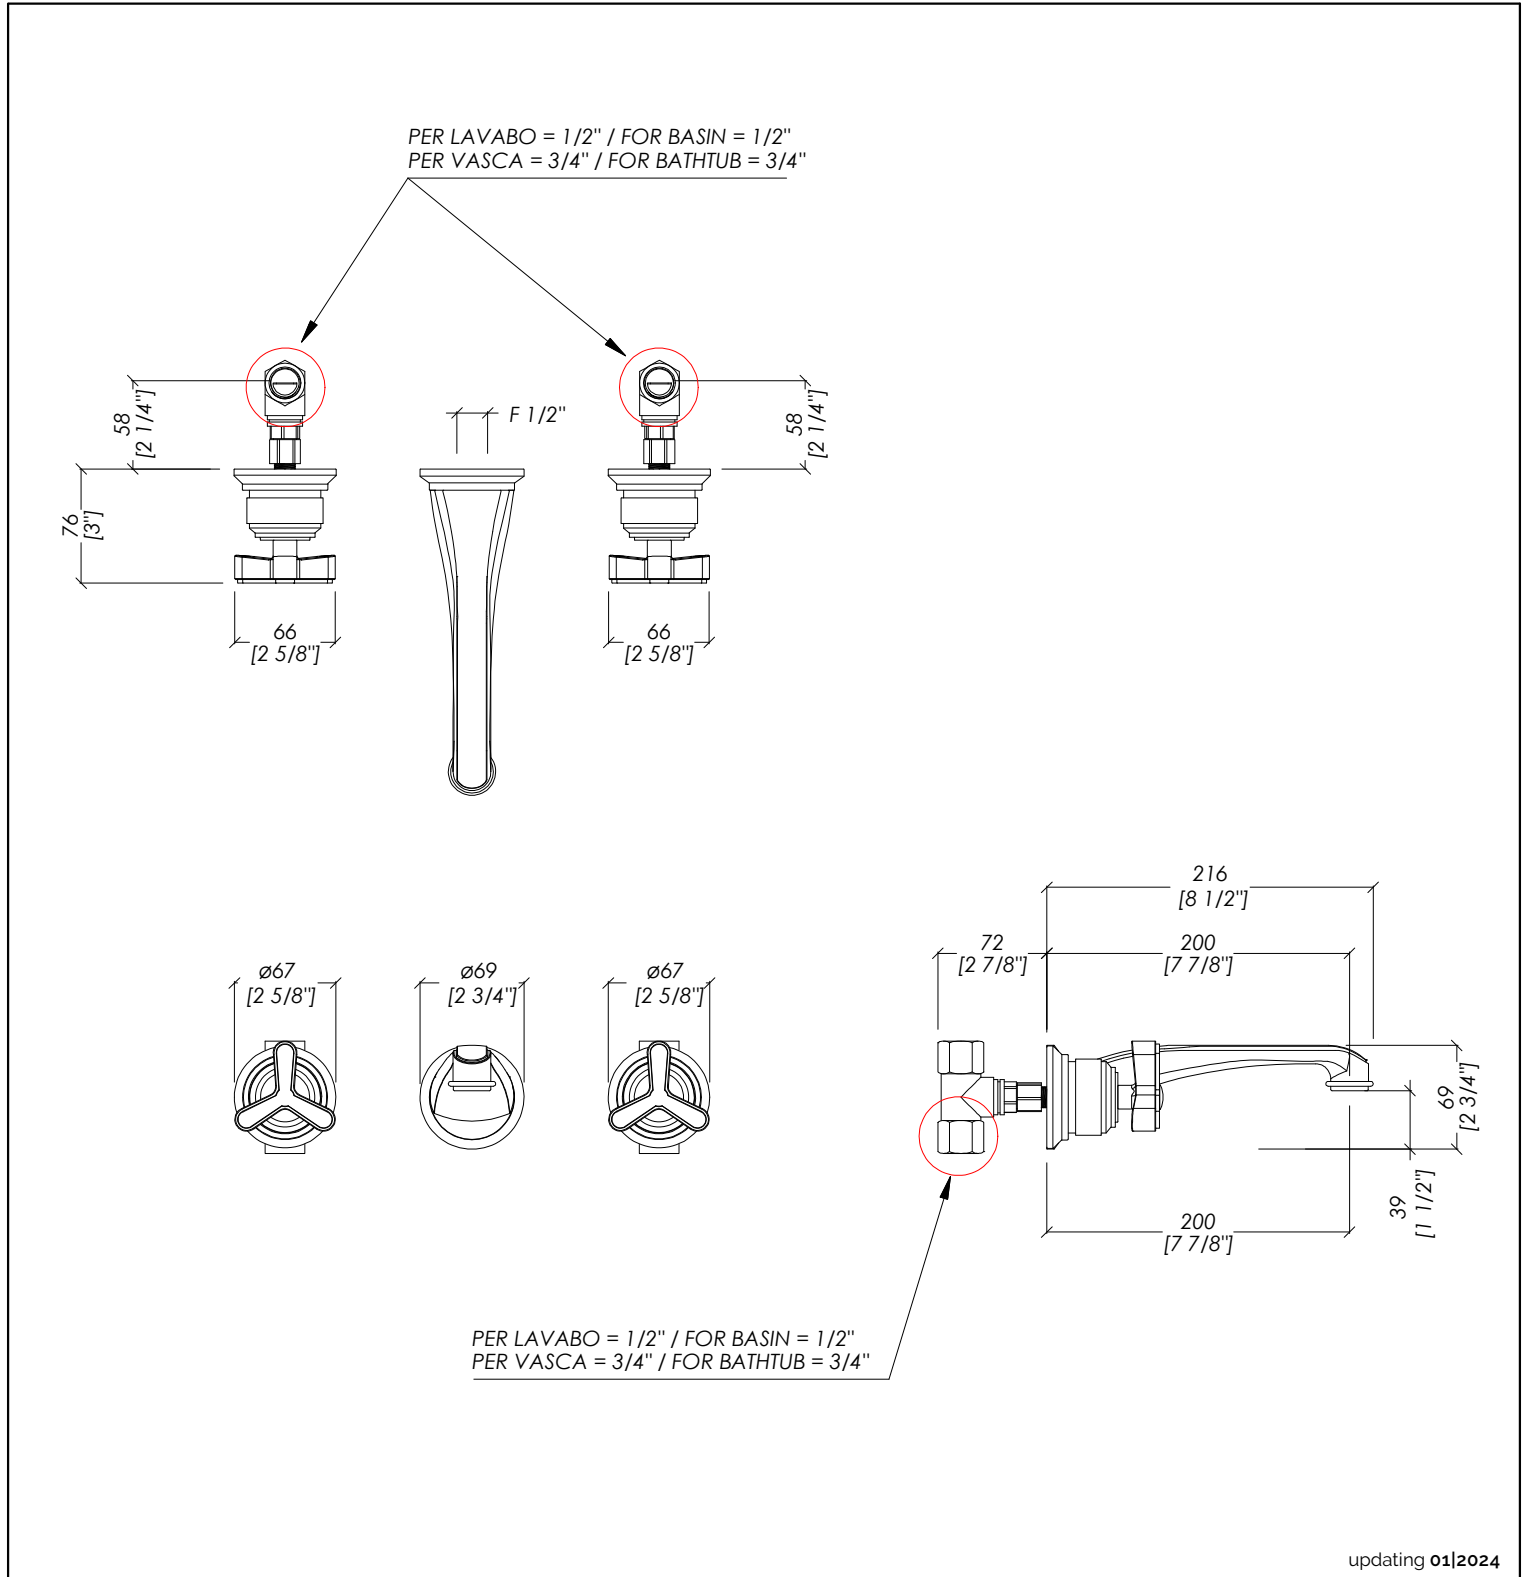

Devon&Devon

TRIBECA

updating 01|2024

TRB533CR; TRB533OT; TRB533OR; TRB533NK; TRB533NKSA; TRB533NNE; TRB533AR; TRB533BR

- > GRUPPO LAVABO A MURO
- > MATERIALE ▶ ottone
- FINITURA: cromo | oro chiaro | oro rosa | nickel lucido | nickel satinato | nickel nero | antico rame | bronzo
- > PORTATA: 4,54 l/min
- > TOLLERANZA: ± 2 %
- > DIMENSIONE IMBALLO: mm 300x220x100H

N.B. Tutte le misure sono in millimetri/pollici. Questo disegno è di proprietà Devon&Devon. Non può essere riprodotto o trasmesso a terzi senza autorizzazione.

- > BASIN WALL MIXER
- > MATERIAL ▶ brass
- FINISH: chrome | light gold | rose gold | polished nickel | satin nickel | black nickel | antique copper | bronze
- > FLOW RATE: 1,2 gal/min
- > TOLERANCE: ± 2 %
- > PACKAGING SIZE: inch 11 3/4'x8 5/8'x3 7/8'H

N.B. All measurements are in millimetres/inch. This drawing is property of Devon&Devon. It may not be reproduced or transmitted to third parties without authorization.