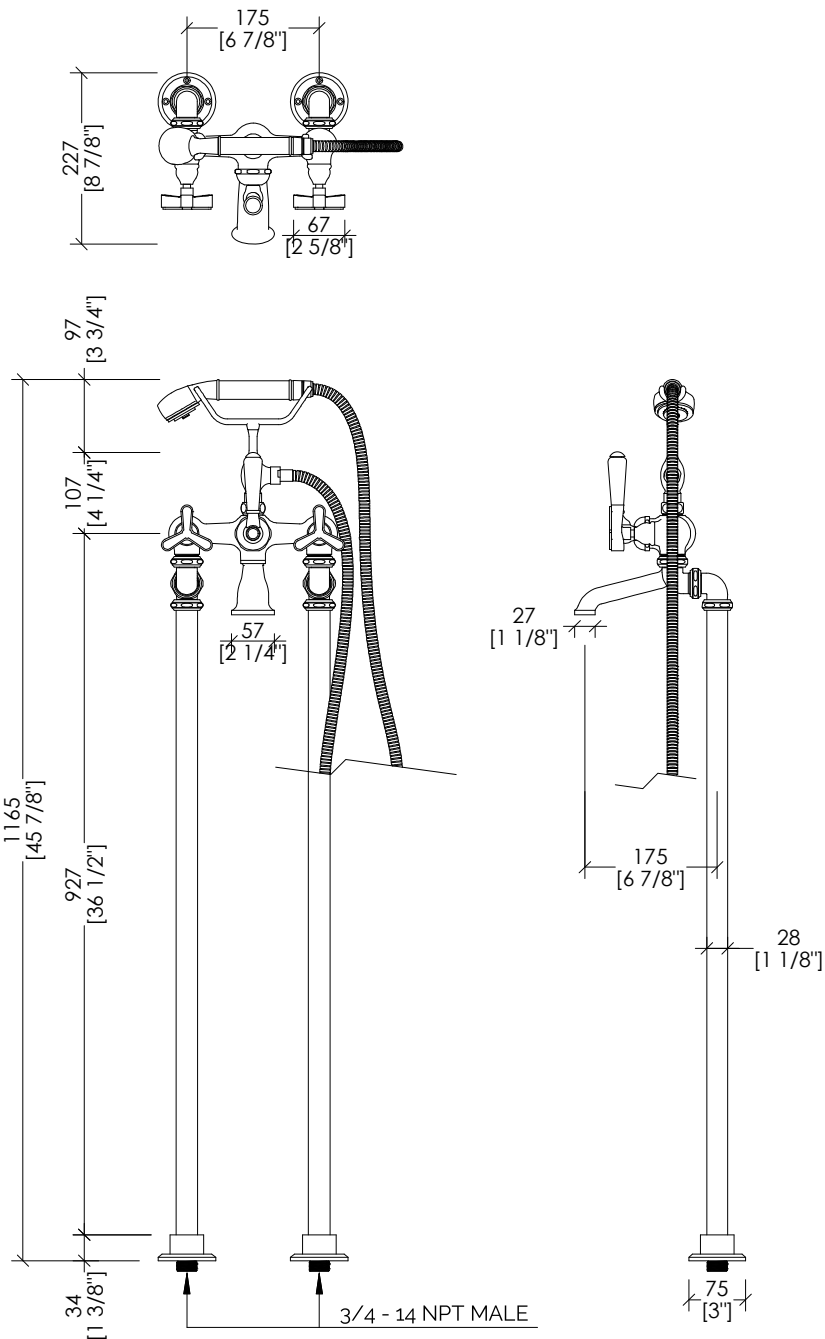

Devon&Devon

TRIBECA

updated 01|2025

TRB555CR; TRB555OT; TRB555NK; TRB555BR

- > GRUPPO VASCA - GAMBE A TERRA CON DOCCETTA E FLESSIBILE
- > MATERIALE: ottone
- > FINITURA: cromo, oro chiaro, nickel lucido, bronzo
- > PORTATA DOCCETTA : 6.62 L/min
- > TOLLERANZA: ± 2 %
- > DIMENSIONE IMBALLO: mm 991×381×457 H
- > PESO: 12.7 Kg

N.B. Tutte le misure sono in millimetri/pollici. Questo disegno è di proprietà Devon&Devon. Non può essere riprodotto o trasmesso a terzi senza autorizzazione.

- > BATHTUB SET - LEGS ON THE FLOOR WITH HAND SHOWER AND HOSE
- > MATERIAL: brass
- > FINISH: chrome, light gold, polished nickel, bronze
- > HAND SHOWER FLOW RATE : 1.75 GPM
- > TOLERANCE: ± 2 %
- > PACKAGING SIZE: inch 39X15X18"H
- > WEIGHT: 28 Lbs

N.B. All measurements are in millimetres/inch. This drawing is property of Devon&Devon. It may not be reproduced or transmitted to third parties without authorization.