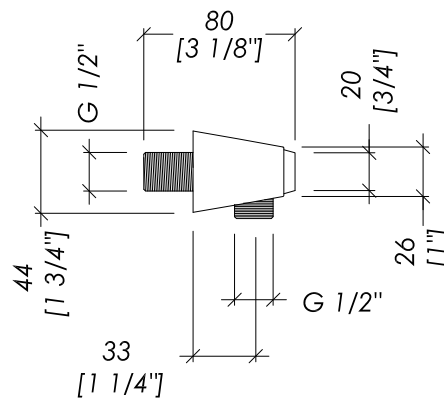

Devon&Devon

ACCESSORIES FOR TAPS

updating 03|2021

2TIME239AR; 2TIME239BR; 2TIME239CR; 2TIME239NK; 2TIME239NNE; 2TIME239NKSA; 2TIME239OT; 2TIME237OR

► PRESA D'ACQUA

► MATERIALE ► ottone

FINITURA: antico rame | bronzo | cromo | nickel lucido | nickel nero | nickel satinato | oro chiaro | oro rosa

► TOLLERANZA: $\pm 2\%$

► DIMENSIONE IMBALLO: mm 90x90x70H

► PESO: 0.44 Kg

► WATER INTAKE

► MATERIAL ► brass

FINISH: antique copper | bronze | chrome | polished nickel | black nickel | satin nickel | light gold | rose gold

► TOLERANCE: $\pm 2\%$

► PACKAGING SIZE: inch 3 1/2"x3 1/2"x2 3/4"H

► WEIGHT: 0.97 Lbs

N.B. Tutte le misure sono in millimetri/pollici. Questo disegno è di proprietà Devon&Devon. Non può essere riprodotto o trasmesso a terzi senza autorizzazione.

N.B. All measurements are in millimetres/inch. This drawing is property of Devon&Devon. It may not be reproduced or transmitted to third parties without authorization.