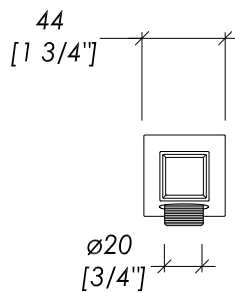

Devon&Devon

ACCESSORIES FOR TAPS

updating 03|2021

2TIME239AR; 2TIME239BR; 2TIME239CR; 2TIME239NK; 2TIME239NNE; 2TIME239NKSA; 2TIME239OT; 2TIME237OR

► PRESA D'ACQUA

► MATERIALE ► ottone

FINITURA: antico rame | bronzo | cromo | nickel lucido | nickel nero | nickel satinato | oro chiaro | oro rosa

► TOLLERANZA: $\pm 2\%$

► DIMENSIONE IMBALLO: mm 90x90x70H

► PESO: 0.44 Kg

► WATER INTAKE

► MATERIAL ► brass

FINISH: antique copper | bronze | chrome | polished nickel | black nickel | satin nickel | light gold | rose gold

► TOLERANCE: $\pm 2\%$

► PACKAGING SIZE: inch 3 1/2"x3 1/2"x2 3/4"H

► WEIGHT: 0.97 Lbs

N.B. Tutte le misure sono in millimetri/pollici. Questo disegno è di proprietà Devon&Devon. Non può essere riprodotto o trasmesso a terzi senza autorizzazione.

N.B. All measurements are in millimetres/inch. This drawing is property of Devon&Devon. It may not be reproduced or transmitted to third parties without authorization.