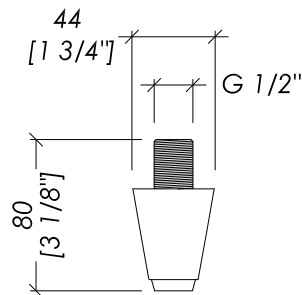

Devon&Devon

ACCESSORIES FOR TAPS

updating 03|2021

2TIME239AR; 2TIME239BR; 2TIME239CR; 2TIME239NK; 2TIME239NNE; 2TIME239NKSA; 2TIME239OT; 2TIME237OR

► PRESA D'ACQUA

► MATERIALE ► ottone

FINITURA: antico rame | bronzo | cromo | nickel lucido | nickel nero | nickel satinato | oro chiaro | oro rosa

► TOLLERANZA: $\pm 2\%$

► DIMENSIONE IMBALLO: mm 90x90x70H

► PESO: 0.44 Kg

► WATER INTAKE

► MATERIAL ► brass

FINISH: antique copper | bronze | chrome | polished nickel | black nickel | satin nickel | light gold | rose gold

► TOLERANCE: $\pm 2\%$

► PACKAGING SIZE: inch 3 1/2"x3 1/2"x2 3/4"H

► WEIGHT: 0.97 Lbs

N.B. Tutte le misure sono in millimetri/pollici. Questo disegno è di proprietà Devon&Devon. Non può essere riprodotto o trasmesso a terzi senza autorizzazione.

N.B. All measurements are in millimetres/inch. This drawing is property of Devon&Devon. It may not be reproduced or transmitted to third parties without authorization.