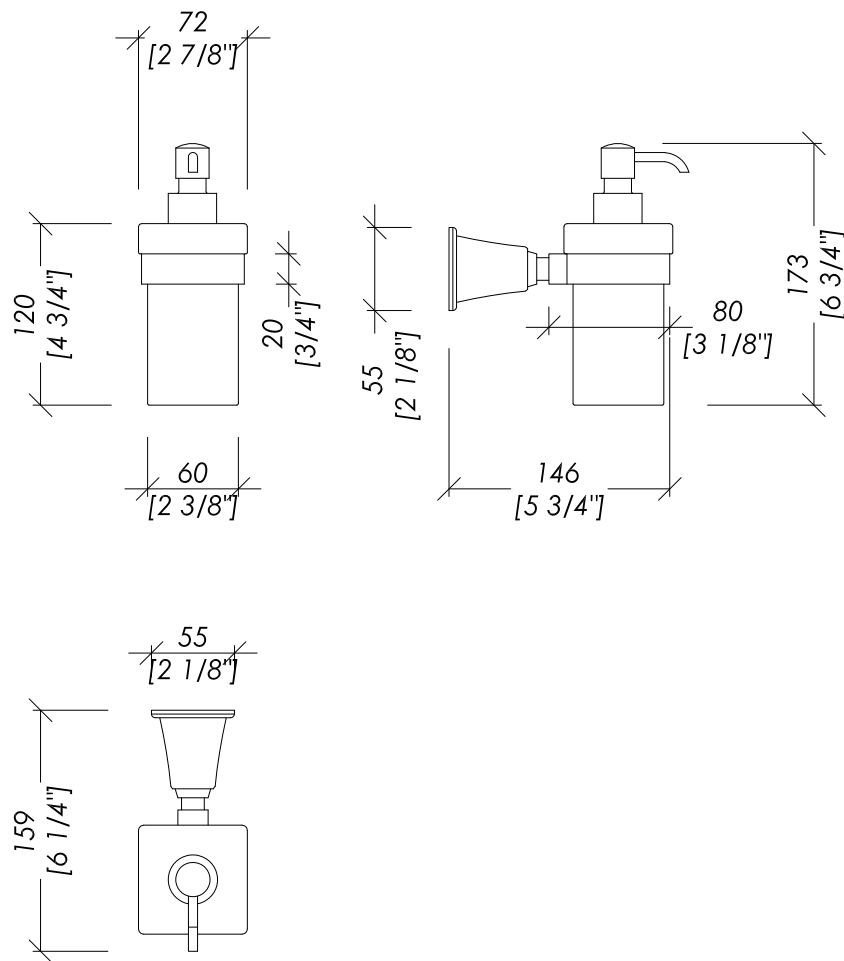

Devon&Devon

TIME

updating 01|2020

TM330CR; TM330OT; TM330NKSA; TM330CRNK

> MODELLO: DISPENSER PORTA SAPONE
> MATERIALE > ottone e ceramica
> FINITURA: cromo - bianca | oro chiaro - bianca | nickel satinato - bianca | nickel lucido - bianca
> TOLLERANZA: $\pm 2\%$
> DIMENSIONE IMBALLO:
> PESO:

N.B. Tutte le misure sono in millimetri/pollici. Questo disegno è di proprietà Devon&Devon. Non può essere riprodotto o trasmesso a terzi senza autorizzazione.

> MODEL: WALL-MOUNTED SOAP DISPENSER
> MATERIAL > brass and ceramic
> FINISH: chrome - white | light gold - white | satin nickel - white | polished nickel - white
> TOLERANCE: $\pm 2\%$
> PACKAGING:
> WEIGHT:

N.B. All measurements are in millimetres/inch. This drawing is property of Devon&Devon. It may not be reproduced or transmitted to third parties without authorization.