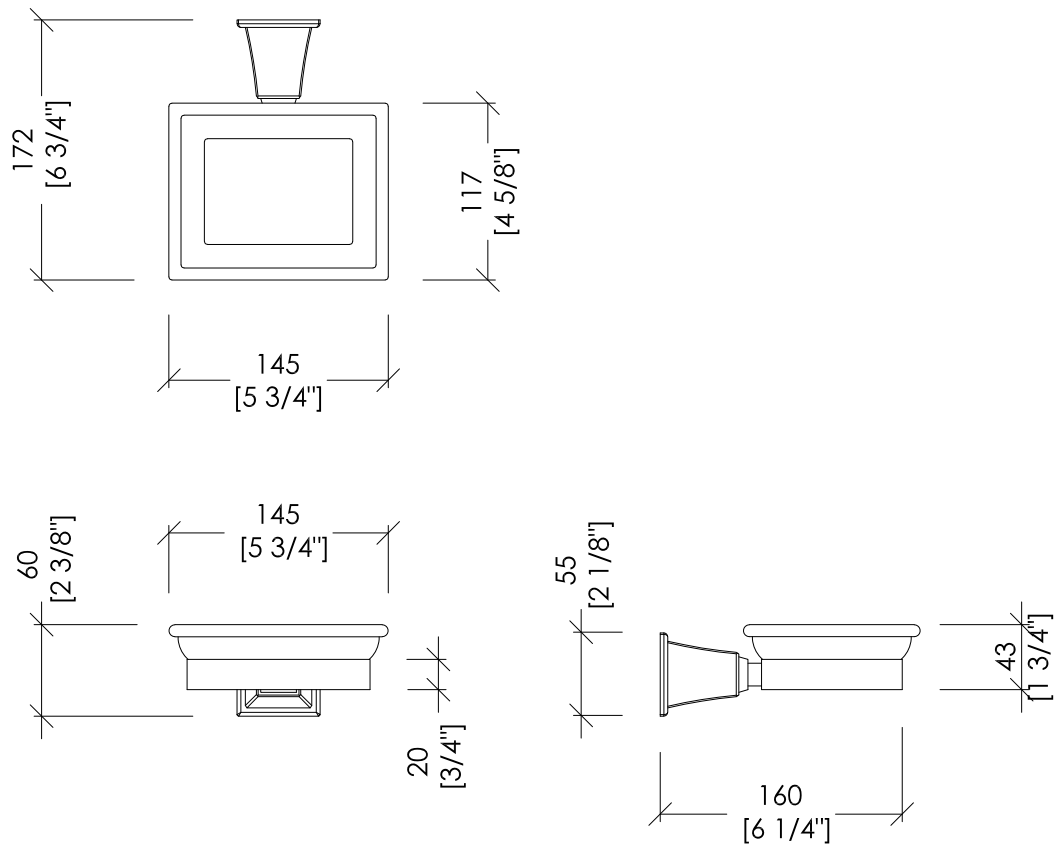

Devon&Devon

TIME

updating 01|2021

TM301CR; TM301OT; TM301NKSA; TM301NK

> PORTA SAPONE
> MATERIALE: ottone | ceramica
> FINITURA: cromo | bianca, oro chiaro | bianca, nickel satinato | bianca, nickel lucido | bianca
> TOLLERANZA: $\pm 2\%$

> SOAP DISH
> MATERIAL: brass | ceramic
> FINISH: chrome | white, light gold | white, satin nickel | white, polished nickel | white
> TOLLERANCE: $\pm 2\%$

N.B. Tutte le misure sono in millimetri/pollici. Questo disegno è di proprietà Devon&Devon. Non può essere riprodotto o trasmesso a terzi senza autorizzazione.

N.B. All measurements are in millimetres/inches. This drawing is property of Devon&Devon. It may not be reproduced or transmitted to third parties without authorization.