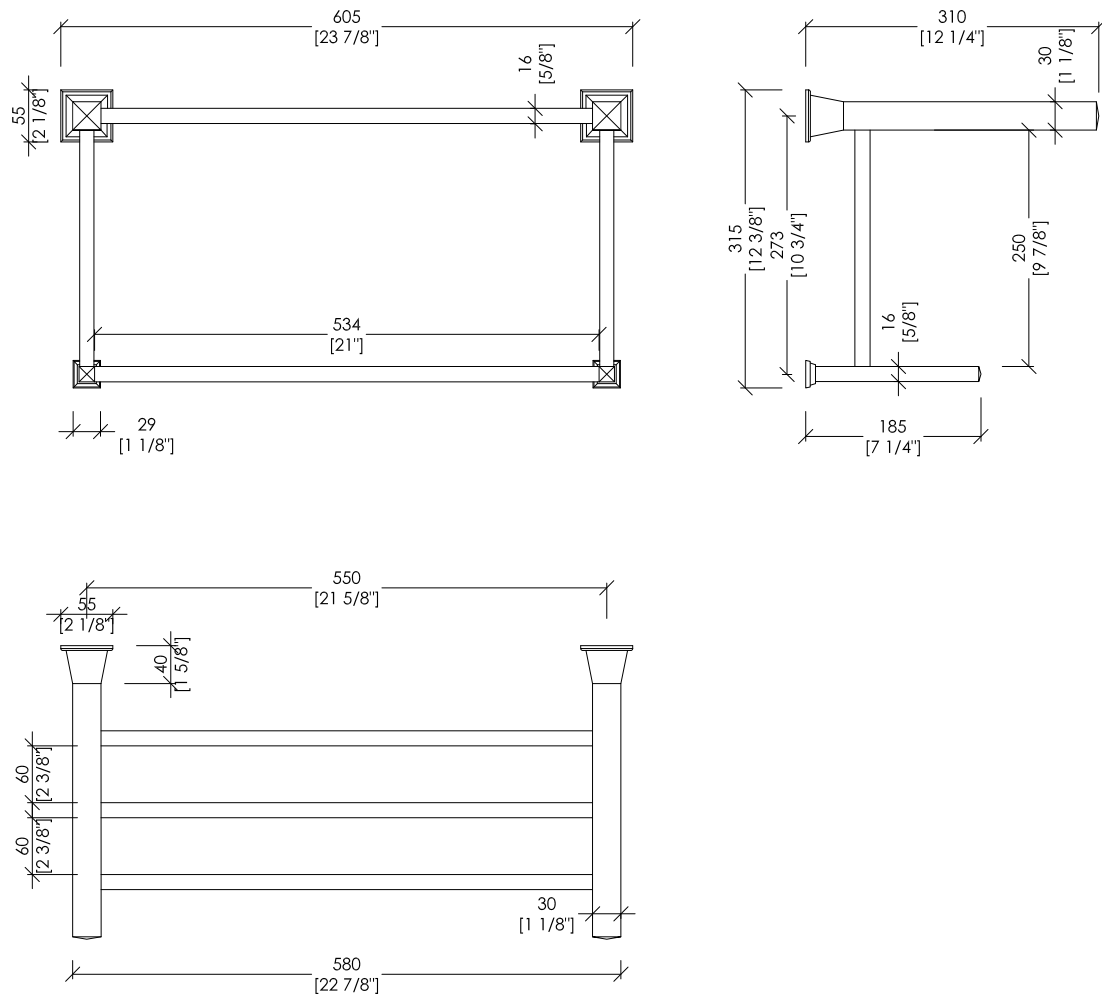

Devon&Devon

TIME

updating 01|2021

TM328CR; TM328OT; TM328NKSA; TM328NKL

> MENSOLA PORTA ASCIUGAMANI
 > MATERIALE: ottone
 > FINITURA: cromo | oro chiaro | nickel satinato | nickel lucido
 > TOLLERANZA: $\pm 2\%$

N.B. Tutte le misure sono in millimetri/pollici. Questo disegno è di proprietà Devon&Devon. Non può essere riprodotto o trasmesso a terzi senza autorizzazione.

> SHELF AND TOWEL HOLDER
 > MATERIAL: brass
 > FINISH: chrome | light gold | satin nickel | polished nickel
 > TOLLERANCE: $\pm 2\%$

N.B. All measurements are in millimetres/inches. This drawing is property of Devon&Devon. It may not be reproduced or transmitted to third parties without authorization.