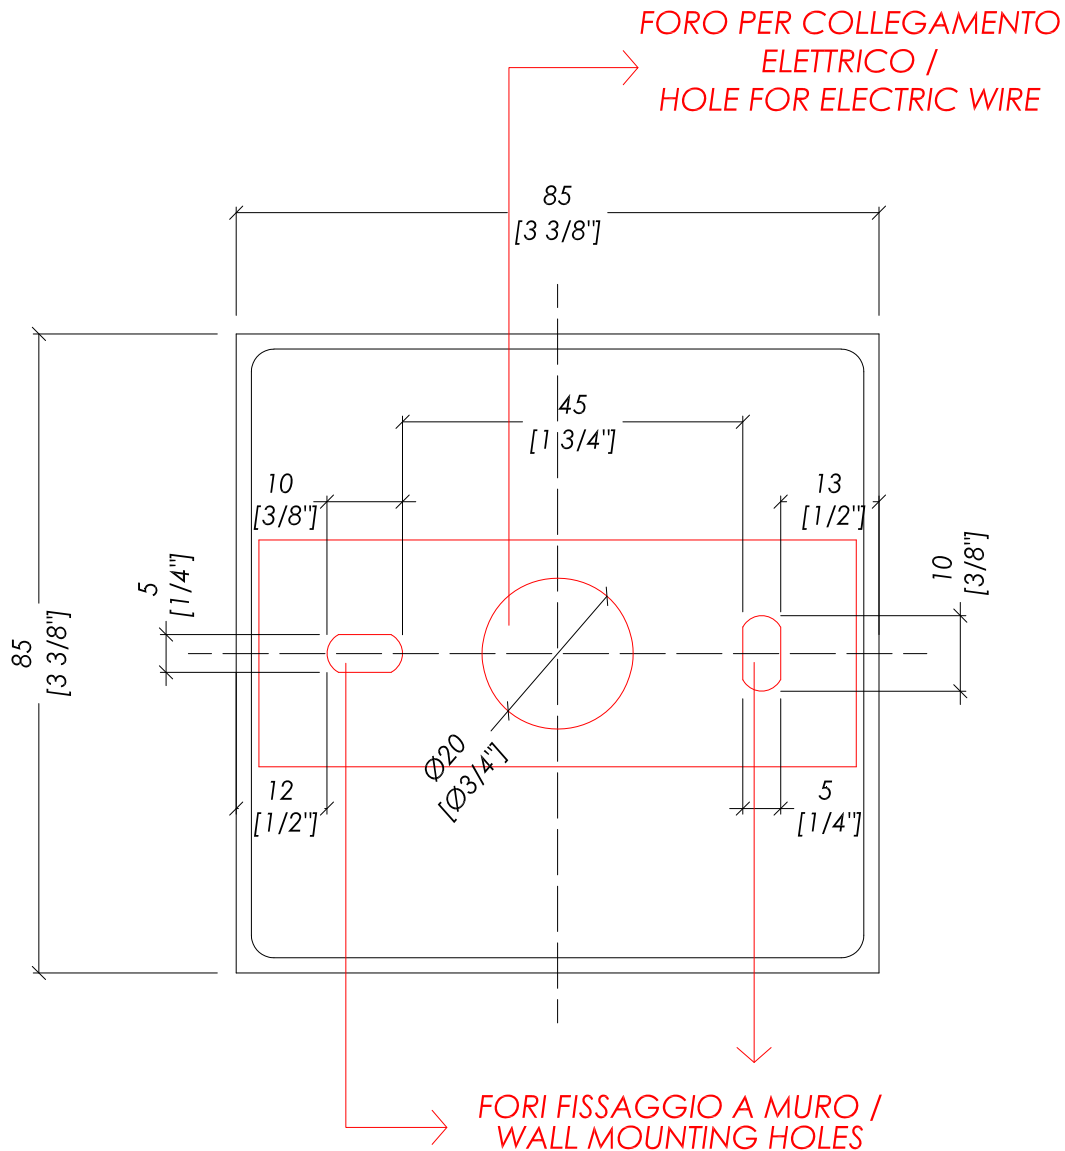

Devon&Devon

TIME

IP20 * TUTTE LE NOSTRE LAMPADRE CLASSIFICATE IP20 POSSONO ACQUISIRE LA CLASSIFICAZIONE IP21 ABBINANDOCI L'APPOSITO KIT DI PROTEZIONE (DEKITIP21)

IP20 * ALL OUR LAMPS CLASSIFIED IP20 CAN ALSO ACQUIRE THE IP21 CLASSIFICATION BY PURCHASING THE SPECIAL PROTECTION KIT (DEKITIP21)

updating 01|2020

TM323CR; TM323OT; TM323NKSA; TM323NK

- > SCHEMA FISSAGGIO LAMPADA
- > SCALA > 1:1
- > CLASSIFICAZIONE: IP20*
- > POTENZA: MAX 40 WATT (x1) - E14 IBT

> LE QUOTE NON SONO VINCOLANTI; DEVON&DEVON SI RISERVA DI EFFETTUARE MODIFICHE AI MODELLI.

N.B. Tutte le misure sono in millimetri/pollici. Questo disegno è di proprietà Devon&Devon. Non può essere riprodotto o trasmesso a terzi senza autorizzazione.

- > FIXING SCHEME LAMP
- > SCALE > 1:1
- > CLASSIFICATION: IP20*
- > POWER: MAX 40 WATT (x1) - E14 IBT

> THE DIMENSIONS ARE NON-BINDING; DEVON&DEVON RESERVES THE RIGHT TO MODIFY AND CHANGE ANY OF THEIR PRODUCTS WITHOUT PRIOR NOTICE.

N.B. All measurements are in millimetres/inch. This drawing is property of Devon&Devon. It may not be reproduced or transmitted to third parties without authorization.