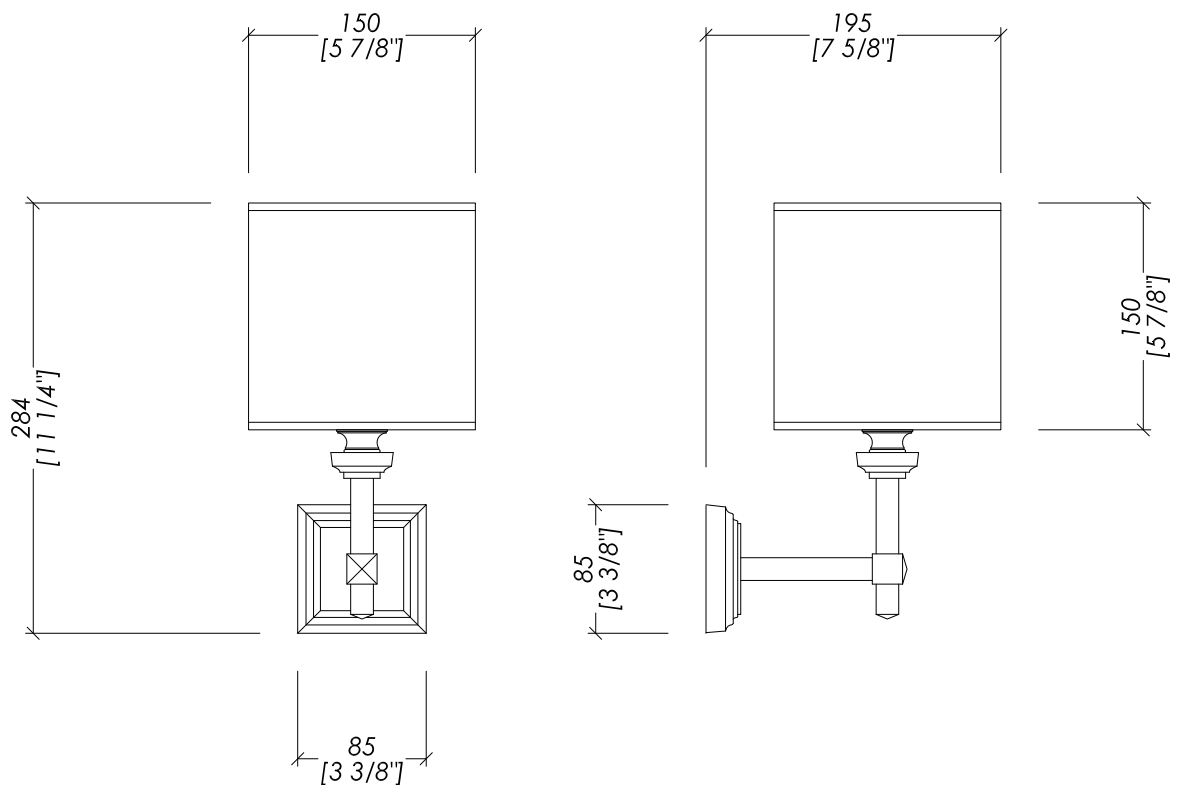

Devon&Devon

TIME

IP20 * TUTTE LE NOSTRE LAMPADE CLASSIFICATE IP20 POSSONO ACQUISIRE LA CLASSIFICAZIONE IP21 ABBINANDOCI L'APPOSITO KIT DI PROTEZIONE (DEKITIP21)

IP20 * ALL OUR LAMPS CLASSIFIED IP20 CAN ALSO ACQUIRE THE IP21 CLASSIFICATION BY PURCHASING THE SPECIAL PROTECTION KIT (DEKITIP21)

updating 01|2020

TM323CR; TM323OT; TM323NKSA; TM323NK

► STRUTTURA:
MATERIALE ► ottone | tessuto
FINITURA: cromo | oro chiaro | nickel satinato | nickel lucido
► CLASSIFICAZIONE: IP20*
► POTENZA: MAX 40 WATT (x1) - E14 IBT
► DIMENSIONE IMBALLO: mm 185x180x190H (braccio)
mm 140x185x205H (paralume)
► PESO: 1.1 Kg

► STRUCTURE:
MATERIAL ► brass | fabric
FINISH: chrome | light gold | satin nickel | polished nickel
► CLASSIFICATION: IP20*
► POWER: MAX 40 WATT (x1) - E14 IBT
► PACKAGING SIZE: inch 7 1/4"x7 1/8"x7 1/2"H (arm)
inch 5 1/2"x7 1/4"x8 1/8"H (lampshade)
► TOTAL WEIGHT: 2.42 Lbs

N.B. Tutte le misure sono in millimetri/pollici. Questo disegno è di proprietà Devon&Devon. Non può essere riprodotto o trasmesso a terzi senza autorizzazione.

N.B. All measurements are in millimetres/inch. This drawing is property of Devon&Devon. It may not be reproduced or transmitted to third parties without authorization.