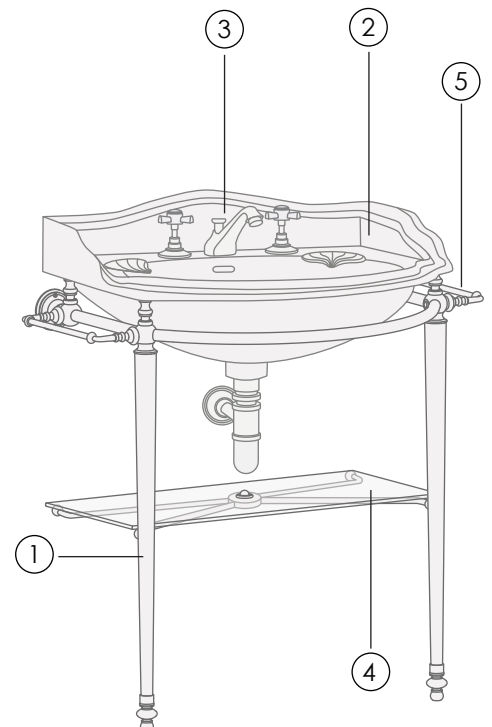

► TIFFANY

SCHEDA D'ORDINE - ORDER FORM - BESTELLFORMULAR - FICHE DE COMMANDE - FICHA DE PEDIDO - КАРТА ЗАКАЗА

① STRUTTURA METALLICA DI SOSTEGNO

Metallic legs - Metallbeinen - Jambes métalliques - Patas metálicas - Металлическими ножками

1. ☐ **CROMO**
   Chrome - Chrom - Chrome - Cromo - Хром
2. ☐ **ORO CHIARO**
   Light Gold - Hellgold - Or clair - Oro claro - Светлое золото
3. ☐ **NICKEL LUCIDO**
   Polished nickel - Poliernickel - Nickel poli - Niquel lucido - Никель блестящий
4. .....

② LAVABO

Basin - Waschbecken - Lavabo - Lavabo - Раковина

1. ☐ **CAMBRIDGE**

③ FORI

Holes - Loch - Trous - Huecos - Отверстиями

1. ☐ **1**
2. ☐ **2**
3. ☐ **3**

④ MENSOLA PORTAOGGETTI IN VETRO

Glass Shelf - Glas Oder Rauchglas - Étagère porte-objets en verre - Superficie porta objetos de cristal - Полка для принадлежностей из стекла

1. ☐ **TRASPARENTE EXTRA CHIARO (STANDARD)**
   extra clear glass - extra transparenter glasablage - verre transparent extra-clair - vidrio transparente extra-claro - по лкой из про зрачного стекла
2. .....

⑤ ACCESSORIO PORTAOGGETTI

accessory basket - accessoireablage - accessoire porte-objets - accesorio para objetos - аксессуар для туалетных принадлежностей

1. ☐ **✓**
2. ☐ **X**

PERSONALIZZAZIONE DI DIMENSIONE e COLORE DISPONIBILE SU RICHIESTA;
CUSTOMIZATION OF DIMENSIONS AND COLOURS ARE AVAILABLE ON REQUEST
DER O.G. ARTIKEL KANN IN VERSCHIEDENEN AUSFÜHRUNGEN UND SPEZIALANFERTIGUNGEN HERGESTELLT WERDEN; WIE FARBE, GRÖSSE
PERSONNALISATION DE LA TAILLE ET LA COULEUR DISPONIBLES SUR DEMANDE
MEDIDA Y COLOR PERSONALIZADO BAJO PEDIDO
ПОД ЗАПРОС ВОЗМОЖНО ИЗМЕНИТЬ: РАЗМЕР ИЛИ ЦВЕТ ИЛИ