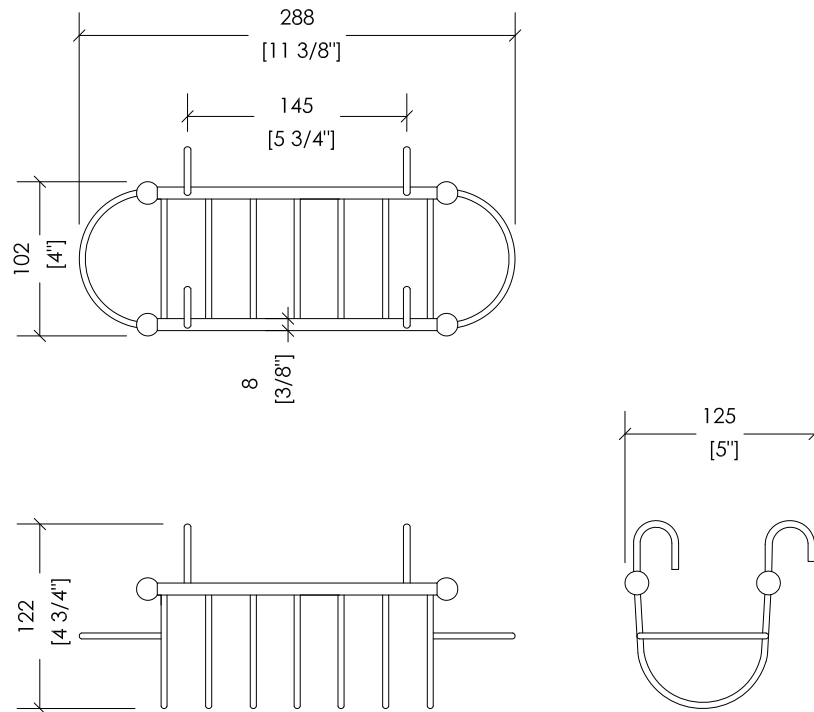

Devon&Devon

TIFFANY CONSOLE

updating 01|2020

DETIFFANYGCR; DETIFFANYG; DETIFFANYGNK

- > ACCESSORIO PORTAOGGETTI
- > MATERIALE > ottone
- > FINITURA: cromo | oro chiaro | nickel lucido

N.B. Tutte le misure sono in millimetri/pollici. Questo disegno è di proprietà Devon&Devon. Non può essere riprodotto o trasmesso a terzi senza autorizzazione.

- > ACCESSORY BASKET
- > MATERIAL > brass
- > FINISH: chrome | light gold | polished nickel

N.B. All measurements are in millimetres/inch. This drawing is property of Devon&Devon. It may not be reproduced or transmitted to third parties without authorization.