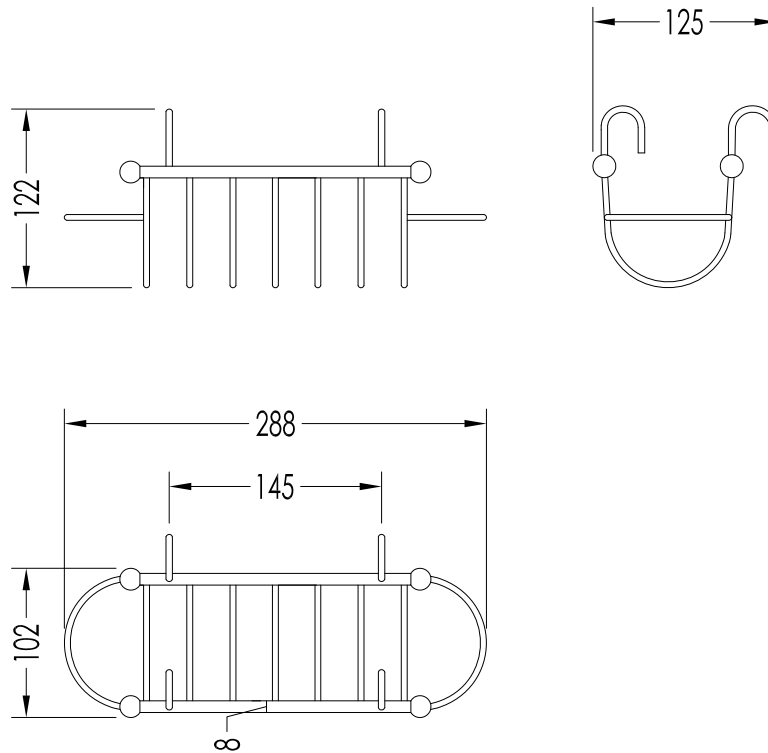

## TIFFANY CONSOLE

DETIFFANYGCR; DETIFFANYG; DETIFFANYGNK

- ▶ ACCESSORIO PORTAOGGETTI
- ▶ MATERIALE: ottone
- ▶ FINITURA: cromo, oro chiaro o nickel lucido

**N.B.** Tutte le misure sono in millimetri. Questo disegno è di proprietà Devon&Devon. Non può essere riprodotto o trasmesso a terzi senza autorizzazione.

- ▶ ACCESSORY BASKET
- ▶ MATERIAL: brass
- ▶ FINISH: chrome, light gold or polished nickel

**N.B.** All measurements are in millimetres. This drawing is property of Devon&Devon. It may not be reproduced or transmitted to third parties without authorization.