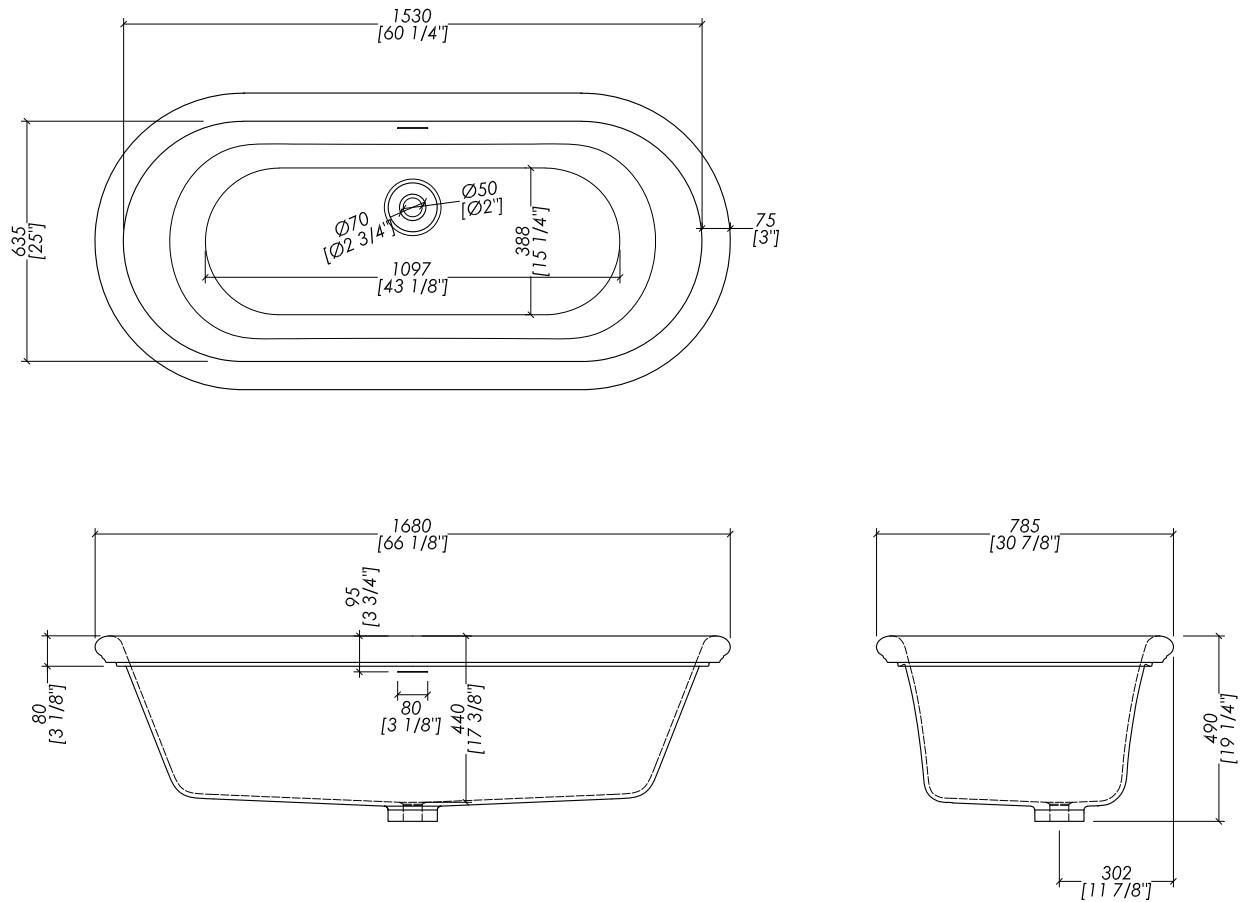

## SWANSEA 16

updating 01|2020

SWANSEA16

- > VASCA IN WHITE TEC DA INCASSO
- > MATERIALE > white tec
- FINITURA: bianco
- > TOLLERANZA: ± 2 %
- > DIMENSIONE IMBALLO: .....
- > PESO NETTO: .....
- > VOLUME: .....

**N.B.** Tutte le misure sono in millimetri/pollici. Questo disegno è di proprietà Devon&Devon. Non può essere riprodotto o trasmesso a terzi senza autorizzazione.

- > INSET WHITE TEC BATHTUB
- > MATERIAL > white tec
- FINISH: white
- > TOLERANCE: ± 2 %
- > PACKAGING SIZE: .....
- > NET WEIGHT: .....
- > VOLUME: .....

**N.B.** All measurements are in millimetres/inch. This drawing is property of Devon&Devon. It may not be reproduced or transmitted to third parties without authorization.