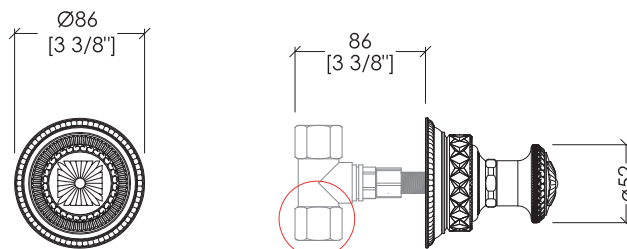

## EXCELSIOR - SWAN

PER LAVABO = 1/2" / FOR BASIN = 1/2"  
PER VASCA = 3/4" / FOR BATHTUB = 3/4"

updating 01|2021

EXC-SW167CR; EXC-SW167NK; EXC-SW16GK; EXC-SW167OTS

> RUBINETTO D'ARRESTO  
> MATERIALE > ottone e cristallo  
FINITURA: cromo | nickel lucido | oro 24K | ottone antico  
> PORTATA: 4,54 l/min  
> TOLLERANZA: ± 2 %

N.B. Tutte le misure sono in millimetri/pollici. Questo disegno è di proprietà Devon&Devon.  
Non può essere riprodotto o trasmesso a terzi senza autorizzazione.

> CUT-OFF TAP, WALL MOUNTED  
> MATERIAL > brass and crystal  
FINISH: chrome | polished nickel | 24K gold | antique brass  
> FLOW RATE: 1.2 gal/min  
> TOLERANCE: ± 2 %

N.B. All measurements are in millimetres/inch. This drawing is property of Devon&Devon.  
It may not be reproduced or transmitted to third parties without authorization.