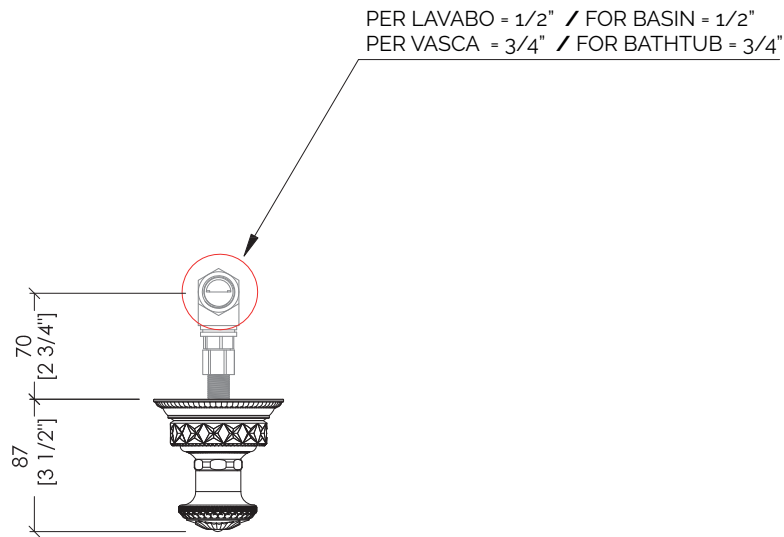

## EXCELSIOR - SWAN

PER LAVABO = 1/2" / FOR BASIN = 1/2"  
PER VASCA = 3/4" / FOR BATHTUB = 3/4"

updating 01|2021

EXC-SW167CR; EXC-SW167NK; EXC-SW16GK; EXC-SW167OTS

> RUBINETTO D'ARRESTO  
> MATERIALE > ottone e cristallo  
FINITURA: cromo | nickel lucido | oro 24K | ottone antico  
> PORTATA: 4,54 l/min  
> TOLLERANZA: ± 2 %

N.B. Tutte le misure sono in millimetri/pollici. Questo disegno è di proprietà Devon&Devon.  
Non può essere riprodotto o trasmesso a terzi senza autorizzazione.

> CUT-OFF TAP, WALL MOUNTED  
> MATERIAL > brass and crystal  
FINISH: chrome | polished nickel | 24K gold | antique brass  
> FLOW RATE: 1.2 gal/min  
> TOLERANCE: ± 2 %

N.B. All measurements are in millimetres/inch. This drawing is property of Devon&Devon.  
It may not be reproduced or transmitted to third parties without authorization.