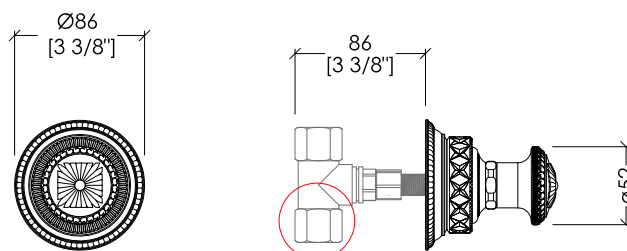

## EXCELSIOR - SWAN

PER LAVABO = 1/2" / FOR BASIN = 1/2"  
PER VASCA = 3/4" / FOR BATHTUB = 3/4"

EXC-SW167CR; EXC-SW167NK; EXC-SW167OTS; EXC-SW167GK

- ▶ RUBINETTO D'ARRESTO
- ▶ MATERIALE: ottone
- ▶ FINITURA: cromo, nickel lucido, ottone antico o oro 24K
- ▶ TOLLERANZA: ± 2 %
- ▶ DIMENSIONE IMBALLO: mm 375x410x110H

**N.B.** Tutte le misure sono in millimetri/pollici. Questo disegno è di proprietà Devon&Devon. Non può essere riprodotto o trasmesso a terzi senza autorizzazione.

- ▶ CUT-OFF TAP, WALL MOUNTED
- ▶ MATERIAL: brass
- ▶ FINISH: chrome, polished nickel, antique brass or 24K gold
- ▶ TOLERANCE: ± 2 %
- ▶ PACKAGING SIZE: mm 375x410x110H

**N.B.** All measurements are in millimetres/inch. This drawing is property of Devon&Devon. It may not be reproduced or transmitted to third parties without authorization.