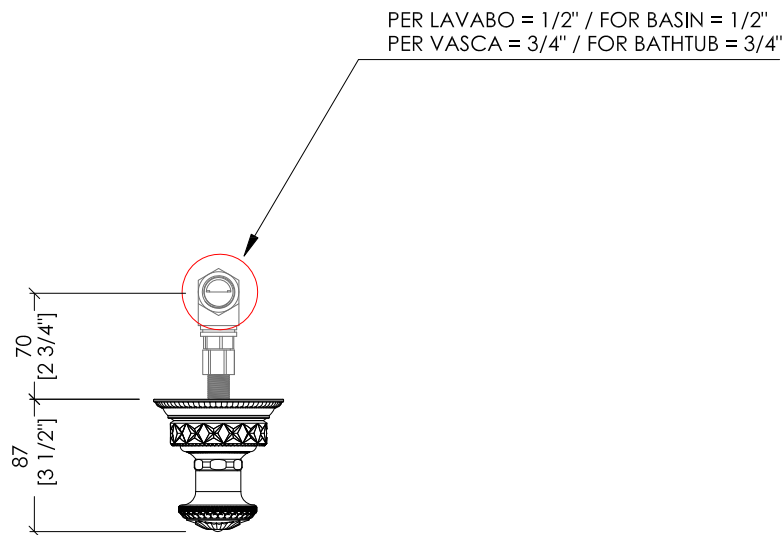

## EXCELSIOR - SWAN

PER LAVABO = 1/2" / FOR BASIN = 1/2"  
PER VASCA = 3/4" / FOR BATHTUB = 3/4"

EXC-SW167CR; EXC-SW167NK; EXC-SW167OTS; EXC-SW167GK

- ▶ RUBINETTO D'ARRESTO
- ▶ MATERIALE: ottone
- ▶ FINITURA: cromo, nickel lucido, ottone antico o oro 24K
- ▶ TOLLERANZA: ± 2 %
- ▶ DIMENSIONE IMBALLO: mm 375x410x110H

**N.B.** Tutte le misure sono in millimetri/pollici. Questo disegno è di proprietà Devon&Devon. Non può essere riprodotto o trasmesso a terzi senza autorizzazione.

- ▶ CUT-OFF TAP, WALL MOUNTED
- ▶ MATERIAL: brass
- ▶ FINISH: chrome, polished nickel, antique brass or 24K gold
- ▶ TOLERANCE: ± 2 %
- ▶ PACKAGING SIZE: mm 375x410x110H

**N.B.** All measurements are in millimetres/inch. This drawing is property of Devon&Devon. It may not be reproduced or transmitted to third parties without authorization.