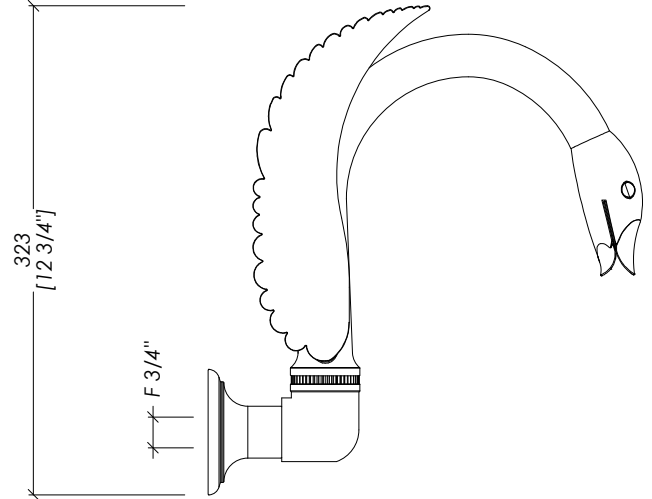

Devon&Devon

EXCELSIOR - SWAN

updating 01|2024

EXC-SW111CR; EXC-SW111NK; EXC-SW111GK; EXC-SW111OTS

- > BOCCA D'EROGAZIONE SINGOLA A PARETE
- > MATERIALE > ottone
- FINITURA: cromo | nickel lucido | oro 14K | oro 24K | ottone antico
- > TOLLERANZA: ± 2 %

N.B. Tutte le misure sono in millimetri/pollici. Questo disegno è di proprietà Devon&Devon. Non può essere riprodotto o trasmesso a terzi senza autorizzazione.

- > SINGLE FLOW SPOUT, WALL MOUNTED
- > MATERIAL > brass
- FINISH: chrome | polished nickel | 14K gold | 24K gold | antique brass
- > TOLERANCE: ± 2 %

N.B. All measurements are in millimetres/inch. This drawing is property of Devon&Devon. It may not be reproduced or transmitted to third parties without authorization.