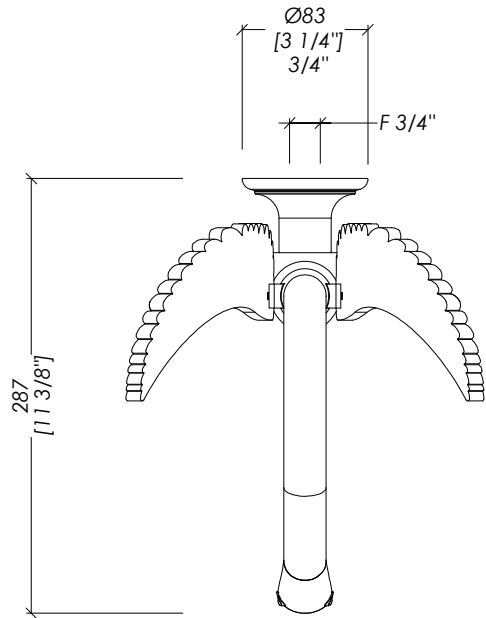

Devon&Devon

EXCELSIOR - SWAN

updating 01|2024

EXC-SW111CR; EXC-SW111NK; EXC-SW111GK; EXC-SW111OTS

- > BOCCA D'EROGAZIONE SINGOLA A PARETE
- > MATERIALE > ottone
- FINITURA: cromo | nickel lucido | oro 14K | oro 24K | ottone antico
- > TOLLERANZA: ± 2 %

N.B. Tutte le misure sono in millimetri/pollici. Questo disegno è di proprietà Devon&Devon. Non può essere riprodotto o trasmesso a terzi senza autorizzazione.

- > SINGLE FLOW SPOUT, WALL MOUNTED
- > MATERIAL > brass
- FINISH: chrome | polished nickel | 14K gold | 24K gold | antique brass
- > TOLERANCE: ± 2 %

N.B. All measurements are in millimetres/inch. This drawing is property of Devon&Devon. It may not be reproduced or transmitted to third parties without authorization.