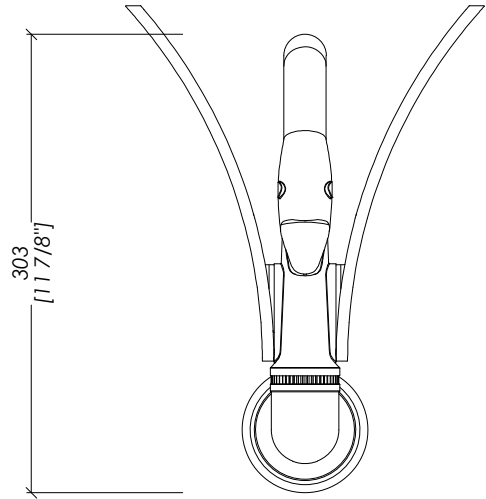

Devon&Devon

EXCELSIOR - SWAN

updating 01|2024

EXC-SW111CR; EXC-SW111NK; EXC-SW111GK; EXC-SW111OTS

- > BOCCA D'EROGAZIONE SINGOLA A PARETE
- > MATERIALE > ottone
- FINITURA: cromo | nickel lucido | oro 14K | oro 24K | ottone antico
- > TOLLERANZA: ± 2 %

N.B. Tutte le misure sono in millimetri/pollici. Questo disegno è di proprietà Devon&Devon. Non può essere riprodotto o trasmesso a terzi senza autorizzazione.

- > SINGLE FLOW SPOUT, WALL MOUNTED
- > MATERIAL > brass
- FINISH: chrome | polished nickel | 14K gold | 24K gold | antique brass
- > TOLERANCE: ± 2 %

N.B. All measurements are in millimetres/inch. This drawing is property of Devon&Devon. It may not be reproduced or transmitted to third parties without authorization.