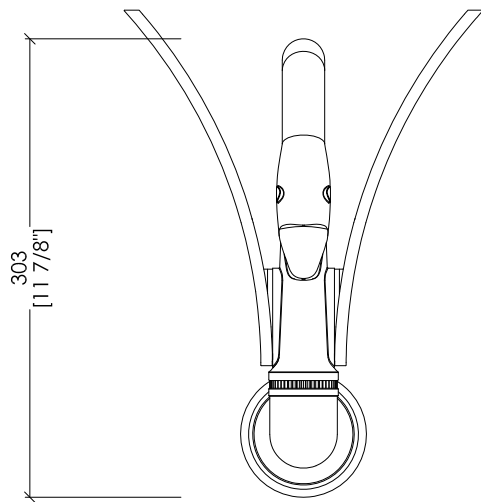

Devon&Devon

EXCELSIOR - SWAN

EXC-SW111CR; EXC-SW111NK; EXC-SW111OTS; EXC-SW111GK

- ▶ BOCCA D'EROGAZIONE SINGOLA A PARETE
- ▶ MATERIALE: ottone
- ▶ FINITURA: cromo, nickel lucido, ottone antico o oro 24K
- ▶ TOLLERANZA: $\pm 2\%$

N.B. Tutte le misure sono in millimetri/pollici. Questo disegno è di proprietà Devon&Devon. Non può essere riprodotto o trasmesso a terzi senza autorizzazione.

- ▶ SINGLE FLOW SPOUT, WALL MOUNTED
- ▶ MATERIAL: brass
- ▶ FINISH: chrome, polished nickel, antique brass or 24K gold
- ▶ TOLERANCE: $\pm 2\%$

N.B. All measurements are in millimetres/inch. This drawing is property of Devon&Devon. It may not be reproduced or transmitted to third parties without authorization.