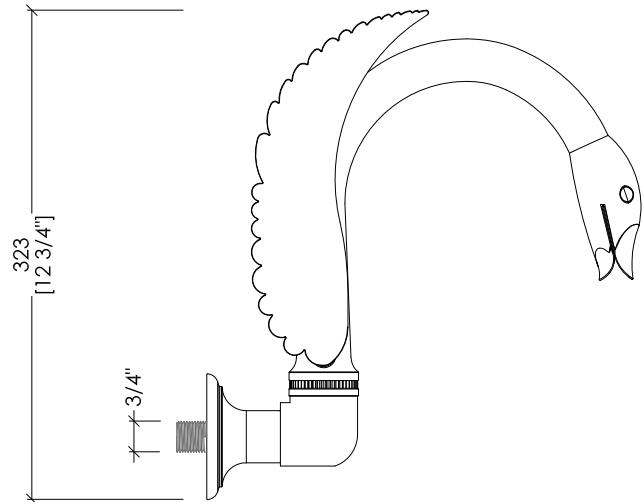

Devon&Devon

EXCELSIOR - SWAN

EXC-SW111CR; EXC-SW111NK; EXC-SW111OTS; EXC-SW111GK

- ▶ BOCCA D'EROGAZIONE SINGOLA A PARETE
- ▶ MATERIALE: ottone
- ▶ FINITURA: cromo, nickel lucido, ottone antico o oro 24K
- ▶ TOLLERANZA: $\pm 2\%$

N.B. Tutte le misure sono in millimetri/pollici. Questo disegno è di proprietà Devon&Devon. Non può essere riprodotto o trasmesso a terzi senza autorizzazione.

- ▶ SINGLE FLOW SPOUT, WALL MOUNTED
- ▶ MATERIAL: brass
- ▶ FINISH: chrome, polished nickel, antique brass or 24K gold
- ▶ TOLERANCE: $\pm 2\%$

N.B. All measurements are in millimetres/inch. This drawing is property of Devon&Devon. It may not be reproduced or transmitted to third parties without authorization.