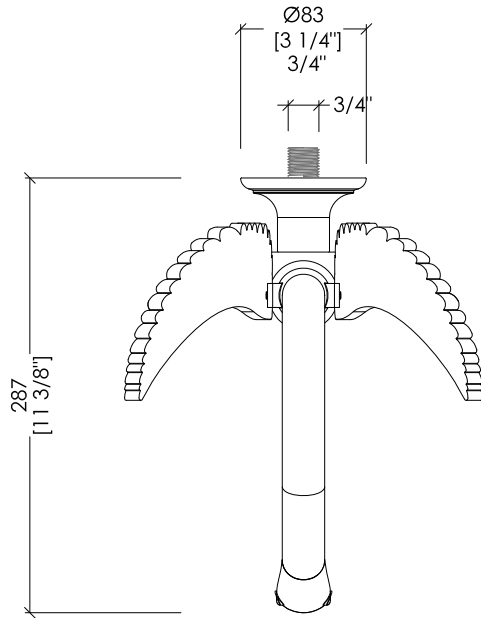

Devon&Devon

EXCELSIOR - SWAN

EXC-SW111CR; EXC-SW111NK; EXC-SW111OTS; EXC-SW111GK

- ▶ BOCCA D'EROGAZIONE SINGOLA A PARETE
- ▶ MATERIALE: ottone
- ▶ FINITURA: cromo, nickel lucido, ottone antico o oro 24K
- ▶ TOLLERANZA: $\pm 2\%$

N.B. Tutte le misure sono in millimetri/pollici. Questo disegno è di proprietà Devon&Devon. Non può essere riprodotto o trasmesso a terzi senza autorizzazione.

- ▶ SINGLE FLOW SPOUT, WALL MOUNTED
- ▶ MATERIAL: brass
- ▶ FINISH: chrome, polished nickel, antique brass or 24K gold
- ▶ TOLERANCE: $\pm 2\%$

N.B. All measurements are in millimetres/inch. This drawing is property of Devon&Devon. It may not be reproduced or transmitted to third parties without authorization.