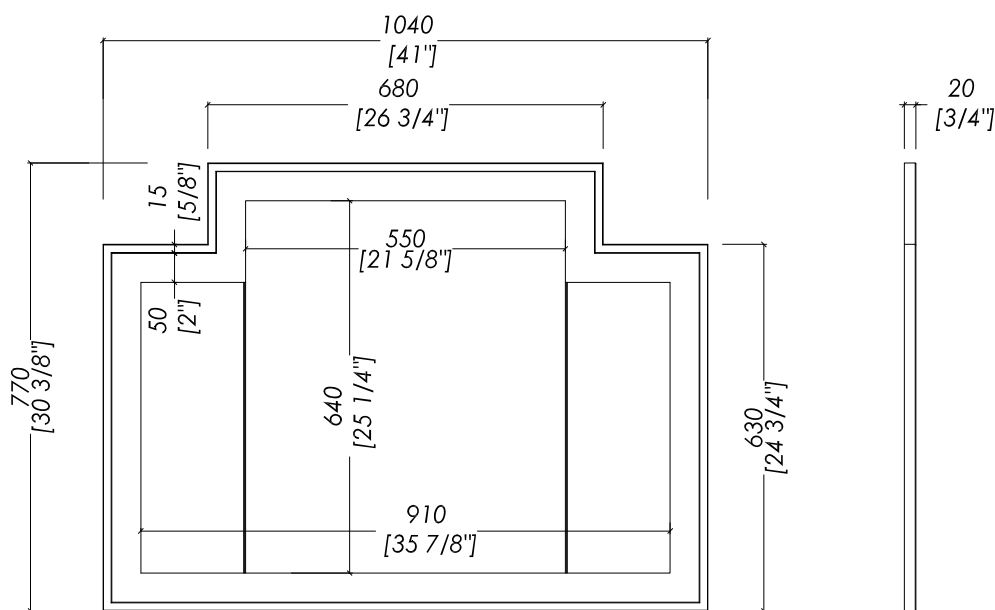

## SMALL VOGUE 1

updating 01|2023

DEVOGUEP1

- > SPECCHIO
- > CORNICE:
- > MATERIALE > legno laccato lucido
- FINITURA: deep black, deep black | pure white, deep black | cream, deep black | warm grey, deep black
- > TOLLERANZA: ± 3 %
- > DIMENSIONE IMBALLO: mm 1115x855x70 H
- > PESO: 15,2 Kg

- > MIRROR
- > FRAME:
- > MATERIAL > glossy laquered wood
- FINISH: deep black, deep black | pure white, deep black | cream, deep black | warm grey, deep black
- > TOLERANCE: ± 3 %
- > PACKAGING SIZE: inch 43 7/8"x33 5/8"x2 3/4" H
- > WEIGHT: 33,5 Lbs

N.B. Tutte le misure sono in millimetri/pollici. Questo disegno è di proprietà Devon&Devon. Non può essere riprodotto o trasmesso a terzi senza autorizzazione.

N.B. All measurements are in millimetres/inch. This drawing is property of Devon&Devon. It may not be reproduced or transmitted to third parties without authorization.