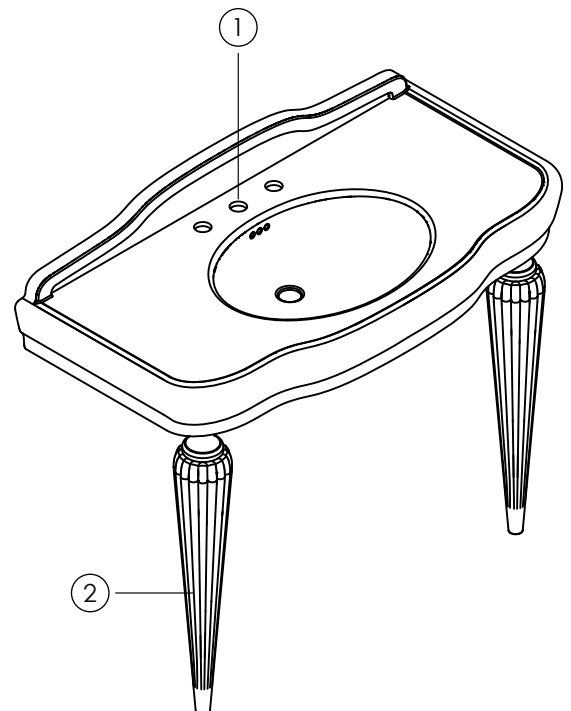

Devon&Devon

► SERENADE

SCHEDA D'ORDINE - ORDER FORM - BESTELLFORMULAR - FICHE DE COMMANDE - FICHA DE PEDIDO - КАРТА ЗАКАЗА

① PIANO E LAVABO IN CERAMICA BIANCA | FORI

white ceramic countertop and basin | holes - platte und waschbecken aus weisser keramik | loch - plan et vasque en céramique blanche | trous - encimera y lavabo de cerámica blanca | huecos - плоскость и раковина из белой керамики | отверстиями

☐ 1

☐ 3

② GAMBE

Metallic legs - Metallbeinen - Jambes métalliques - Patas metálicas - Металлическими ножками

☐ **CERAMICA BIANCA**

White ceramic - Weisse keramik - Céramique blanche - Cerámica blanca - Белая керамика

☐ **NICKEL ANTICATO**

Antique nickel - Nickel antikiert - Nickel vieilli - Níquel de efecto antiguo - Никель с антикатурой

☐ .....

PERSONALIZZAZIONE DI COLORE DISPONIBILE SU RICHIESTA;

CUSTOMIZATION COLOURS IS AVAILABLE ON REQUEST

DER O.G. ARTIKEL KANN IN VERSCHIEDENEN AUSFÜHRUNGEN UND SPEZIALANFERTIGUNGEN HERGESTELLT WERDEN; WIE FARBE

PERSONNALISATION DE LA COULEUR DISPONIBLES SUR DEMANDE

COLOR PERSONALIZADO BAJO PEDIDO

ПОД ЗАПРОС ВОЗМОЖНО ИЗМЕНИТЬ ЦВЕТ

update - June 2020