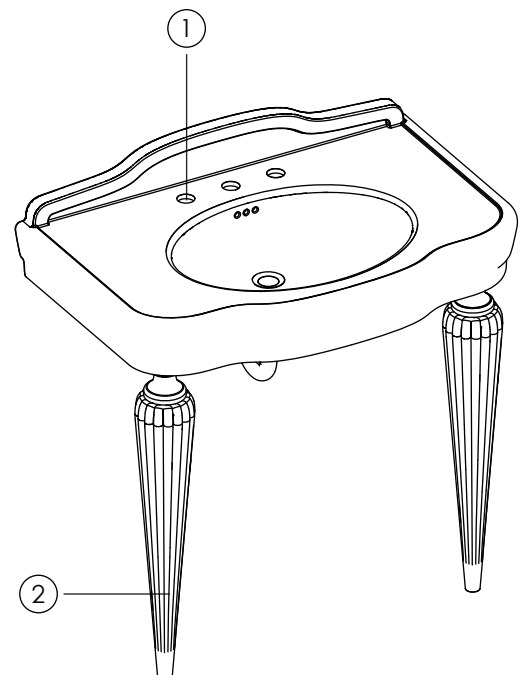

Devon&Devon

► SERENADE JUNIOR

SCHEMA D'ORDINE - ORDER FORM - BESTELLFORMULAR - FICHE DE COMMANDE - FICHA DE PEDIDO - КАРТА ЗАКАЗА

① PIANO E LAVABO IN CERAMICA BIANCA | FORI

white ceramic countertop and basin | holes - platte und waschbecken aus weisser keramik | loch - plan et vasque en céramique blanche | trous - encimera y lavabo de cerámica blanca | huecos - плоскость и раковина из белой керамики | отверстиями

☐ 1

☐ 3

② GAMBE

Metallic legs - Metallbeinen - Jambes métalliques - Patas metálicas - Металлическими ножками

☐ **CERAMICA BIANCA**

White ceramic - Weisse keramik - Céramique blanche - Cerámica blanca - Белая керамика

☐ **NICKEL ANTICATO**

Antique nickel - Nickel antikiert - Nickel vieilli - Níquel de efecto antiguo - Никель с антикатурой

☐ .....

PERSONALIZZAZIONE DI COLORE DISPONIBILE SU RICHIESTA;

CUSTOMIZATION COLOURS IS AVAILABLE ON REQUEST

DER O.G. ARTIKEL KANN IN VERSCHIEDENEN AUSFÜHRUNGEN UND SPEZIALANFERTIGUNGEN HERGESTELLT WERDEN; WIE FARBE

PERSONNALISATION DE LA COULEUR DISPONIBLES SUR DEMANDE

COLOR PERSONALIZADO BAJO PEDIDO

ПОД ЗАПРОС ВОЗМОЖНО ИЗМЕНИТЬ ЦВЕТ

update - June 2020