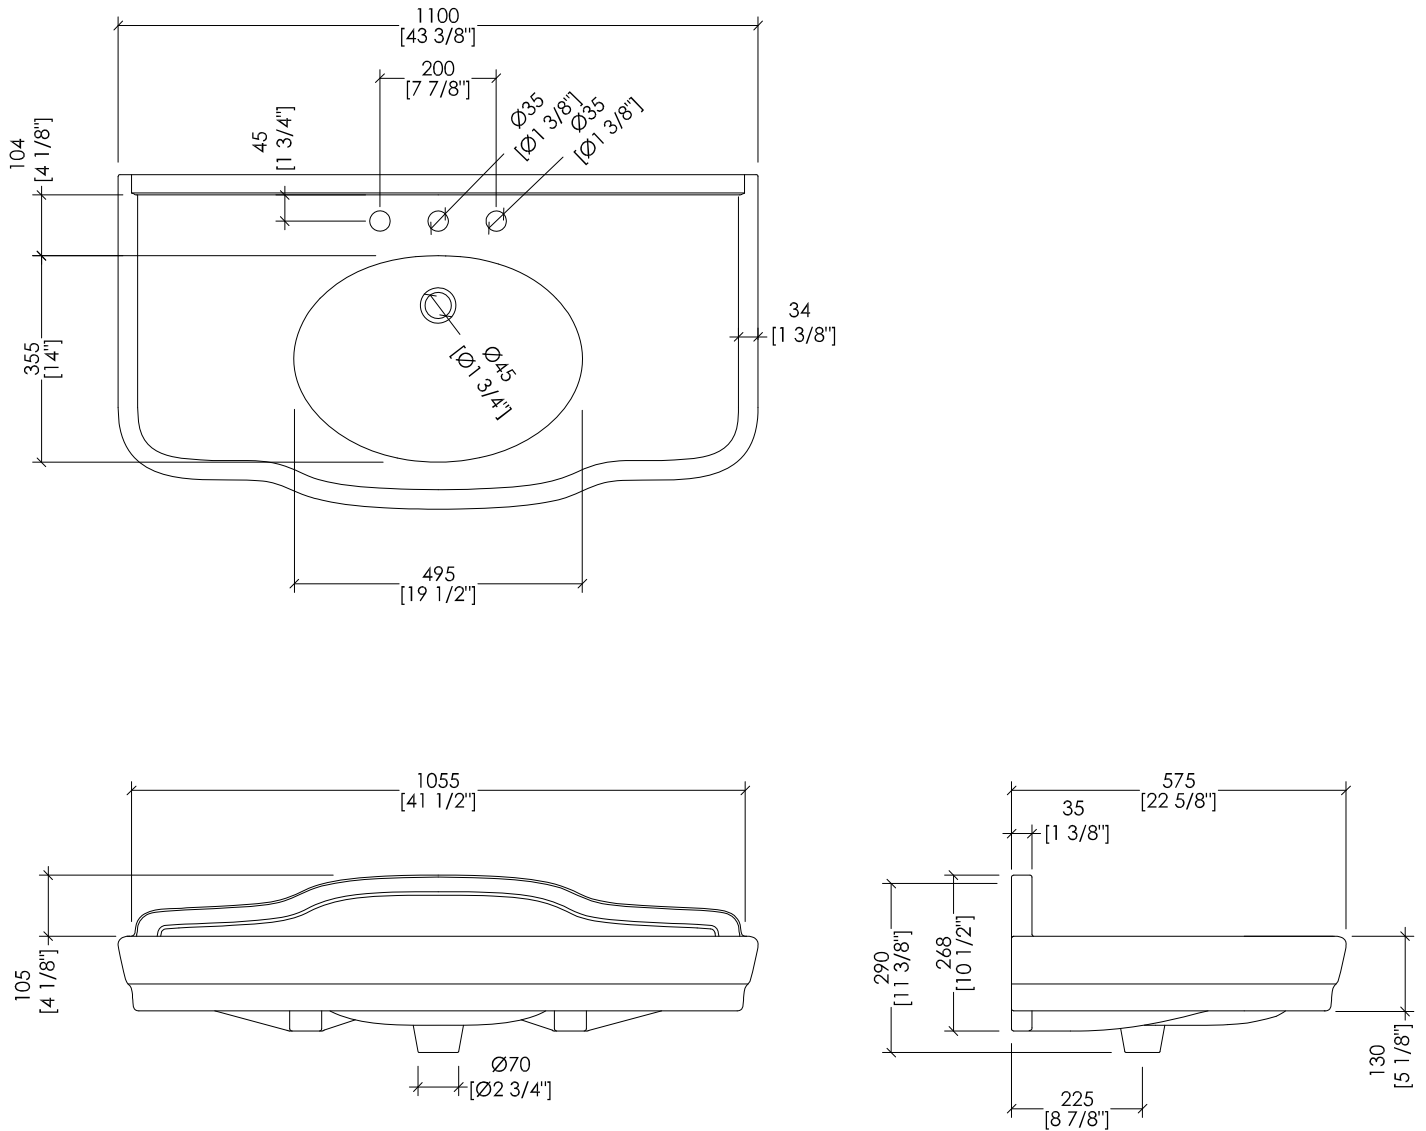

- > GAMBE:
MATERIALE > ceramica
FINITURA: ceramica bianca
- > PIANO:
MATERIALE > ceramica
FINITURA: bianco
- > DIMENSIONI IMBALLO GAMBE : mm 800x180x145H (gambe in ceramica)
mm 1010x460x200H (gambe in metallo)
- > PESO TOTALE: 52 Kg (gambe in ceramica)
72 Kg (gambe in metallo)

- > LEGS:
MATERIAL > ceramic
FINISH: white ceramic
- > TOP :
MATERIAL > ceramic
FINISH: white
- > LEGS PACKAGING SIZE: inch 31 1/2"x 7 1/8"x 5 3/4"H (ceramic legs)
inch 39 3/4"x 18 1/8"x 7 7/8"H (metallic legs)
- > TOTAL WEIGHT: 115 Lbs (ceramic legs)
159 Lbs (metallic legs)

Devon&Devon

SERENADE CONSOLE

updating 01|2024

- > PIANO IN CERAMICA (1-3 FORI)
- > MATERIALE > ceramica
- > FINITURA: bianco
- > TOLLERANZA: $\pm 3\%$
- > DIMENSIONI IMBALLO: mm 1140x370x670H
- > PESO: 40 Kg

N.B. Tutte le misure sono in millimetri/pollici. Questo disegno è di proprietà Devon&Devon. Non può essere riprodotto o trasmesso a terzi senza autorizzazione.

- > CERAMIC TOP(1-3 TAP HOLES)
- > MATERIAL > ceramic
- > FINISH: white
- > TOLERANCE: $\pm 3\%$
- > PACKAGING SIZE: inch 44 7/8"x 14 5/8"x 26 3/8"H
- > WEIGHT: 88 Lbs