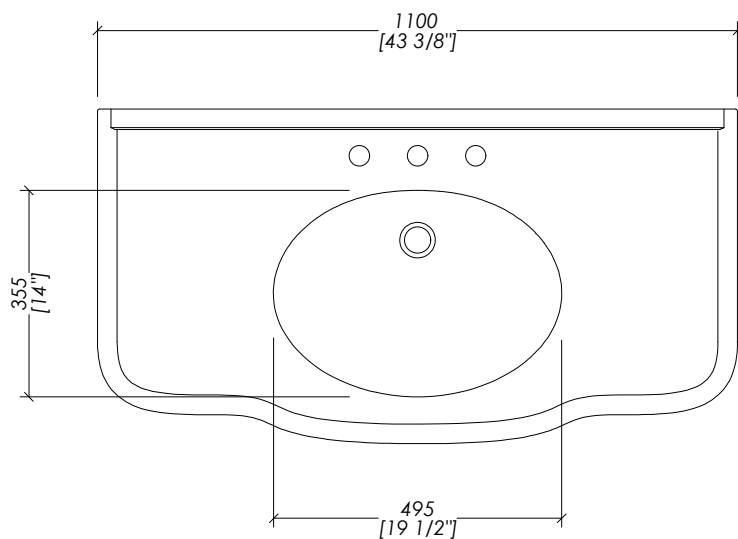

Devon&Devon

SERENADE CONSOLE

PREDISPOSIZIONE PER ADDUZIONE ACQUA

POSITION FOR WATER INLET

PREDISPOSIZIONE PER SIFONE 325

POSITION FOR 325 SIPHON

updating 01|2024

DESERENADEB(1-3)FGBI

- > GAMBE:
  MATERIALE > ceramica
  FINITURA: ceramica bianca
- > PIANO:
  MATERIALE > ceramica
  FINITURA: bianco
- > DIMENSIONI IMBALLO GAMBE : mm 800x180x145H (gambe in ceramica)
  mm 1010x460x200H (gambe in metallo)
- > PESO TOTALE: 52 Kg (gambe in ceramica)
  72 Kg (gambe in metallo)

- > LEGS:
  MATERIAL > ceramic
  FINISH: white ceramic
- > TOP :
  MATERIAL > ceramic
  FINISH: white
- > LEGS PACKAGING SIZE: inch 31 1/2"x 7 1/8"x 5 3/4"H (ceramic legs)
  inch 39 3/4"x 18 1/8"x 7 7/8"H (metallic legs)
- > TOTAL WEIGHT: 115 Lbs (ceramic legs)
  159 Lbs (metallic legs)

N.B. Tutte le misure sono in millimetri/pollici. Questo disegno è di proprietà Devon&Devon. Non può essere riprodotto o trasmesso a terzi senza autorizzazione.

N.B. All measurements are in millimetres/inch. This drawing is property of Devon&Devon. It may not be reproduced or transmitted to third parties without authorization.