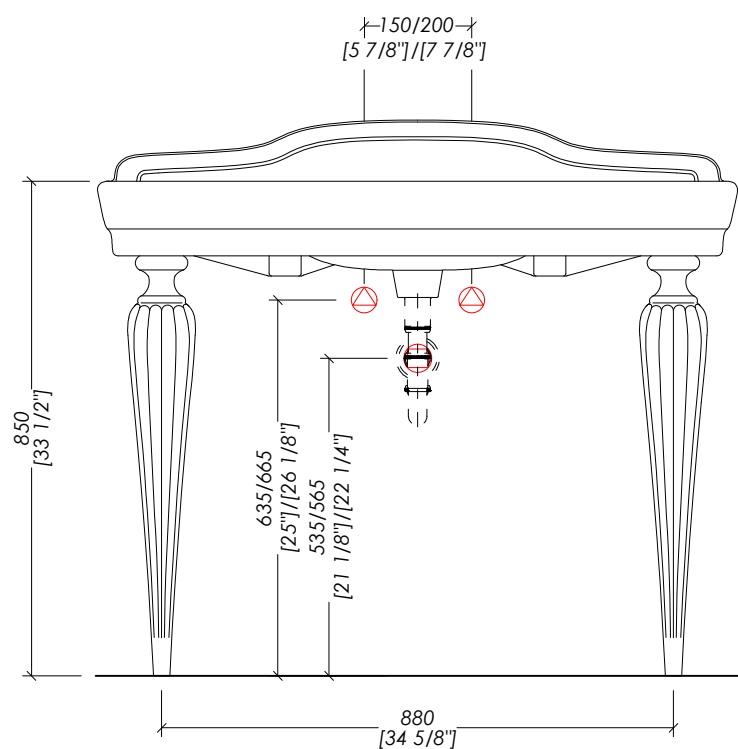

Devon&Devon

SERENADE CONSOLE

PREDISPOSIZIONE PER ADDUZIONE ACQUA

POSITION FOR WATER INLET

PREDISPOSIZIONE PER SIFONE 325

POSITION FOR 325 SIPHON

updating 01|2024

DESERENADEB(1-3)FGBI

- > GAMBE:
  MATERIALE > ceramica
  FINITURA: ceramica bianca
- > PIANO:
  MATERIALE > ceramica
  FINITURA: bianco
- > DIMENSIONI IMBALLO GAMBE : mm 800x180x145H (gambe in ceramica)
  mm 1010x460x200H (gambe in metallo)
- > PESO TOTALE: 52 Kg (gambe in ceramica)
  72 Kg (gambe in metallo)

- > LEGS:
  MATERIAL > ceramic
  FINISH: white ceramic
- > TOP :
  MATERIAL > ceramic
  FINISH: white
- > LEGS PACKAGING SIZE: inch 31 1/2"x 7 1/8"x 5 3/4"H (ceramic legs)
  inch 39 3/4"x 18 1/8"x 7 7/8"H (metallic legs)
- > TOTAL WEIGHT: 115 Lbs (ceramic legs)
  159 Lbs (metallic legs)

N.B. Tutte le misure sono in millimetri/pollici. Questo disegno è di proprietà Devon&Devon. Non può essere riprodotto o trasmesso a terzi senza autorizzazione.

N.B. All measurements are in millimetres/inch. This drawing is property of Devon&Devon. It may not be reproduced or transmitted to third parties without authorization.