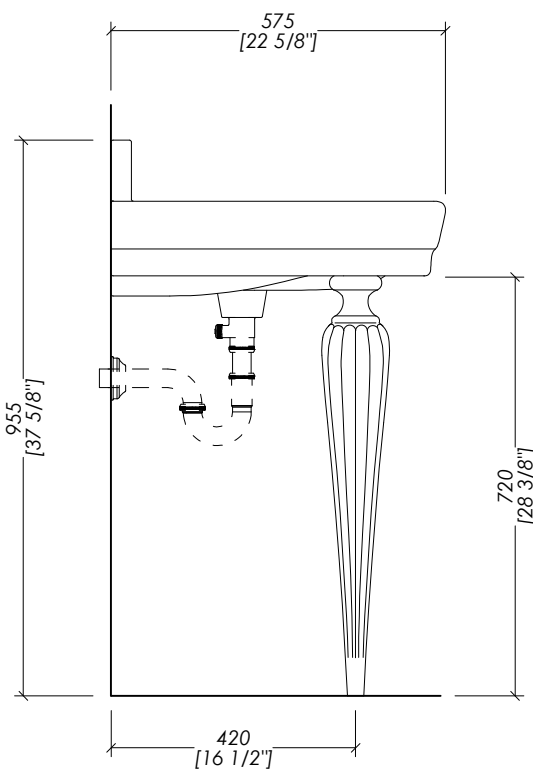

Devon&Devon

SERENADE CONSOLE

PREDISPOSIZIONE PER ADDUZIONE ACQUA

POSITION FOR WATER INLET

PREDISPOSIZIONE PER SIFONE 325

POSITION FOR 325 SIPHON

updating 01|2024

DESERENADEB(1-3)FGBI

- > GAMBE:
  MATERIALE > ceramica
  FINITURA: ceramica bianca
- > PIANO:
  MATERIALE > ceramica
  FINITURA: bianco
- > DIMENSIONI IMBALLO GAMBE : mm 800x180x145H (gambe in ceramica)
  mm 1010x460x200H (gambe in metallo)
- > PESO TOTALE: 52 Kg (gambe in ceramica)
  72 Kg (gambe in metallo)

- > LEGS:
  MATERIAL > ceramic
  FINISH: white ceramic
- > TOP :
  MATERIAL > ceramic
  FINISH: white
- > LEGS PACKAGING SIZE: inch 31 1/2"x 7 1/8"x 5 3/4"H (ceramic legs)
  inch 39 3/4"x 18 1/8"x 7 7/8"H (metallic legs)
- > TOTAL WEIGHT: 115 Lbs (ceramic legs)
  159 Lbs (metallic legs)

N.B. Tutte le misure sono in millimetri/pollici. Questo disegno è di proprietà Devon&Devon. Non può essere riprodotto o trasmesso a terzi senza autorizzazione.

N.B. All measurements are in millimetres/inch. This drawing is property of Devon&Devon. It may not be reproduced or transmitted to third parties without authorization.