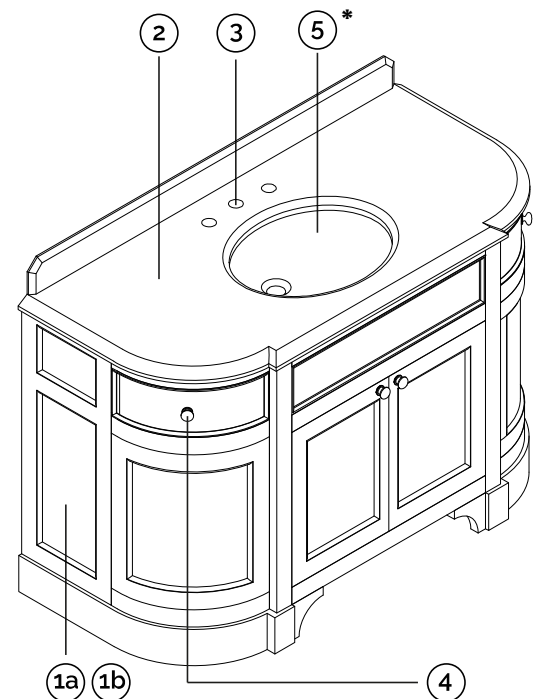

### VASCHETTE ABBINABILI

Matching washbasins - Kombinierbaren Wannen - Vasques combinables - Cubetas combinables - Совместимые умывальники

WHITE 50 \*

WHITE 56

ROSE

BABYLON CERAMIC

PERSONALIZZAZIONE DI DIMENSIONE, COLORE e MARMO DISPONIBILE SU RICHIESTA;