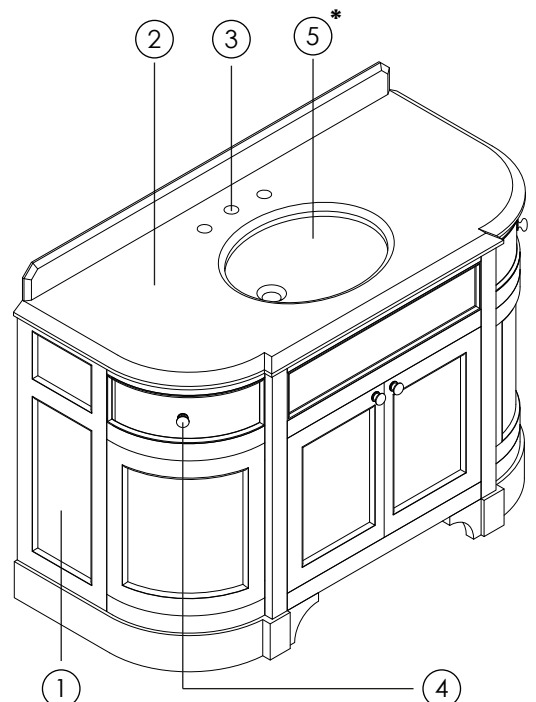

☐ MARMO BIANCO CARRARA

White Carrara marble - Weisser Carrara Marmorplatte - Marbre Blanc de Carrare - Mármol Blanco de Carrara - Мрамора Bianco Carrara

☐ MARMO NERO MARQUINHA

Black Marquina marble - Marquina Marmorplatte - Marbre Noir Marquina - Mármol Negro Marquina - Мрамора Nero Marquina

☐ MARMO BOTTICINO FIORITO

Botticino Fiorito marble - Botticino Fiorito Marmorplatte - Marbre Botticino Fiorito - Mármol Botticino Fiorito - Botticino Fiorito Мрамора

☐ MARMO BIANCO AFYON

White Afyon marble - Weißer Afyon Marmorplatte - Marbre Blanc Afyon - Mármol Blanco Afyon - белого Мрамора Afyon

■ .....

③

FORI

Holes - Loch - Trous - Huecos - Отверстиями

☐ 0   ☐ 1   ☐ 2   ☐ 3

④

POMELLO

Knob - Knaufe - Pommeau - Pomo - Ручка

☐ CROMO

Chrome - Chrom - Chrome - Cromo - Хром

☐ ORO CHIARO

Light Gold - Hellgold - Or clair - Oro claro - Светлое золото

☐ NICKEL LUCIDO

Polished nickel - Poliernickel - Nickel poli - Niquel lucido - Никель блестящий

⑤

VASCHETTE ABBINABILI

Matching washbasins - Kombinierbaren Wannen - Cuvettes combinables Cubetas combinables - Совместимые умывальники

☐ WHITE 50 *

☐ WHITE 56

☐ ROSE

☐ BABYLON CERAMIC

BABYLON

☐ Cromo - Chrome - Chrom - Chrome
Cromo - Хром

☐ Oro chiaro - Light Gold - Hellgold - Or clair
Oro claro - Светлое золото

☐ Nickel lucido - Polished nickel - Poliernickel
Nickel poli - Niquel lucido

PERSONALIZZAZIONE DI DIMENSIONE, COLORE e MARMO DISPONIBILE SU RICHIESTA;

CUSTOMIZATION OF DIMENSIONS, COLOURS AND MARBLES ARE AVAILABLE ON REQUEST
DER O.G. ARTIKEL KANN IN VERSCHIEDENEN AUSFÜHRUNGEN UND SPEZIALANFERTIGUNGEN HERGESTELLT
WERDEN: WIE FARBE, GRÖSSE, MARMORSORTEN
PERSONNALISATION DE LA TAILLE, LA COULEUR ET MARBRE DISPONIBLES SUR DEMANDE
MEDIDA, COLOR Y MÁRMOL PERSONALIZADO BAJO PEDIDO
ПОД ЗАПРОС ВОЗМОЖНО ИЗМЕНИТЬ: РАЗМЕР, ЦВЕТ ИЛИ МРАМОР