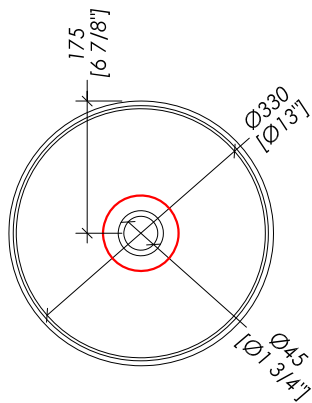

Devon&Devon

SCOTTIE

Ø 100 mm
MISURA CONSIGLIATA PER IL FORO

Ø 3 7/8" inch
RECOMMENDED SIZE OF HOLE FOR MARBLE

> QUESTA VASCHETTA È COMPATIBILE SOLO CON LA PILETTA MODELLO CTRPISC

> THIS COUNTERTOP BASIN IS COMPATIBLE ONLY WITH DRAINED STOPPER CTRPISC MODEL

updating 01|2021

ACSCOTTIEBI

- > LAVABO DA APPOGGIO
- > MATERIALE > ceramica
- FINITURA: bianca
- > TOLLERANZA: ± 2% 750 mm; ± 5% 750 mm
- > DIMENSIONE IMBALLO:
- > PESO:

- > COUNTERTOP BASIN
- > MATERIAL > ceramic
- FINISH: white
- > TOLERANCE: ± 2% 30 inch; ± 5% 30 inch
- > PACKAGING SIZE:
- > TOTAL WEIGHT:

N.B. Tutte le misure sono in millimetri/pollici. Questo disegno è di proprietà Devon&Devon. Non può essere riprodotto o trasmesso a terzi senza autorizzazione.

N.B. All measurements are in millimetres/inch. This drawing is property of Devon&Devon. It may not be reproduced or transmitted to third parties without authorization.