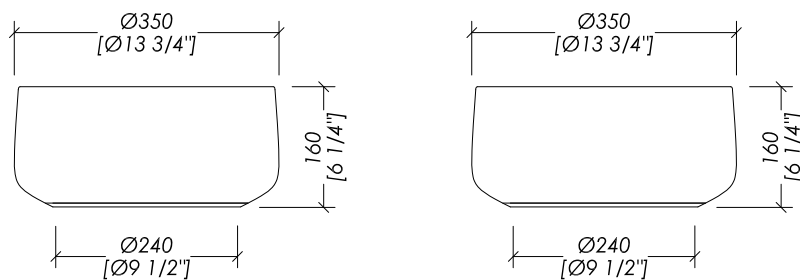

Devon&Devon

SCOTTIE

Ø 100 mm
MISURA CONSIGLIATA PER IL FORO

Ø 3 7/8" inch
RECOMMENDED SIZE OF HOLE FOR MARBLE

> QUESTA VASCHETTA È COMPATIBILE SOLO CON LA PILETTA MODELLO CTRPISC

> THIS COUNTERTOP BASIN IS COMPATIBLE ONLY WITH DRAINED STOPPER CTRPISC MODEL

updating 01|2021

ACSCOTTIEBI

- > LAVABO DA APPOGGIO
- > MATERIALE > ceramica
- FINITURA: bianca
- > TOLLERANZA: ± 2% 750 mm; ± 5% 750 mm
- > DIMENSIONE IMBALLO:
- > PESO:

- > COUNTERTOP BASIN
- > MATERIAL > ceramic
- FINISH: white
- > TOLERANCE: ± 2% 30 inch; ± 5% 30 inch
- > PACKAGING SIZE:
- > TOTAL WEIGHT:

N.B. Tutte le misure sono in millimetri/pollici. Questo disegno è di proprietà Devon&Devon. Non può essere riprodotto o trasmesso a terzi senza autorizzazione.

N.B. All measurements are in millimetres/inch. This drawing is property of Devon&Devon. It may not be reproduced or transmitted to third parties without authorization.