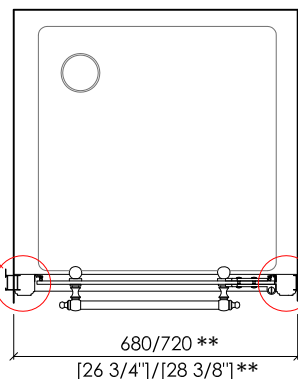

Devon&Devon

SAVOY

Estensibilità fino a 20mm
Extendible up to 20mm (3/4" inch)

Estensibilità fino a 20mm
Extendible up to 20mm (3/4" inch)

* MISURA UTILE DI PASSAGGIO

** MISURA DI mm680 ESTENSIBILE FINO A mm720

* NET OPENING SPACE

** MEASUREMENT OF mm680 [inch 26 3/4"] EXTENDABLE UNTIL mm720 [inch 28 3/8"]

V/70

- ▶ PORTA PER DOCCIA SAVOY - V70
- ▶ STRUTTURA:
MATERIALE: alluminio
FINITURA: cromo o oro chiaro
- ▶ VETRO TEMPERATO:
FINITURA: trasparente, trasparente extra chiaro, satinato, decorato o fumo
- ▶ TOLLERANZA: $\pm 1\%$
- ▶ DIMENSIONE IMBALLO: mm 1000x2050x120
- ▶ PESO TOTALE: 50 Kg

PER OGNI ULTERIORE DETTAGLIO SPECIFICO, VEDI SCHEMA D'ORDINE.

N.B. Tutte le misure sono in millimetri/pollici. Questo disegno è di proprietà Devon&Devon. Non può essere riprodotto o trasmesso a terzi senza autorizzazione.

- ▶ SAVOY - V70 SHOWER DOOR
- ▶ STRUCTURE:
MATERIAL: aluminium
FINISH: chrome or light gold
- ▶ TEMPERED GLASS:
FINISH: clear, extra clear, frosted, decorated or smoke
- ▶ TOLERANCE: $\pm 1\%$
- ▶ PACKAGING SIZE: inch 39 3/8"x80 3/4"x5 7/8"
- ▶ TOTAL WEIGHT: 110 Lbs