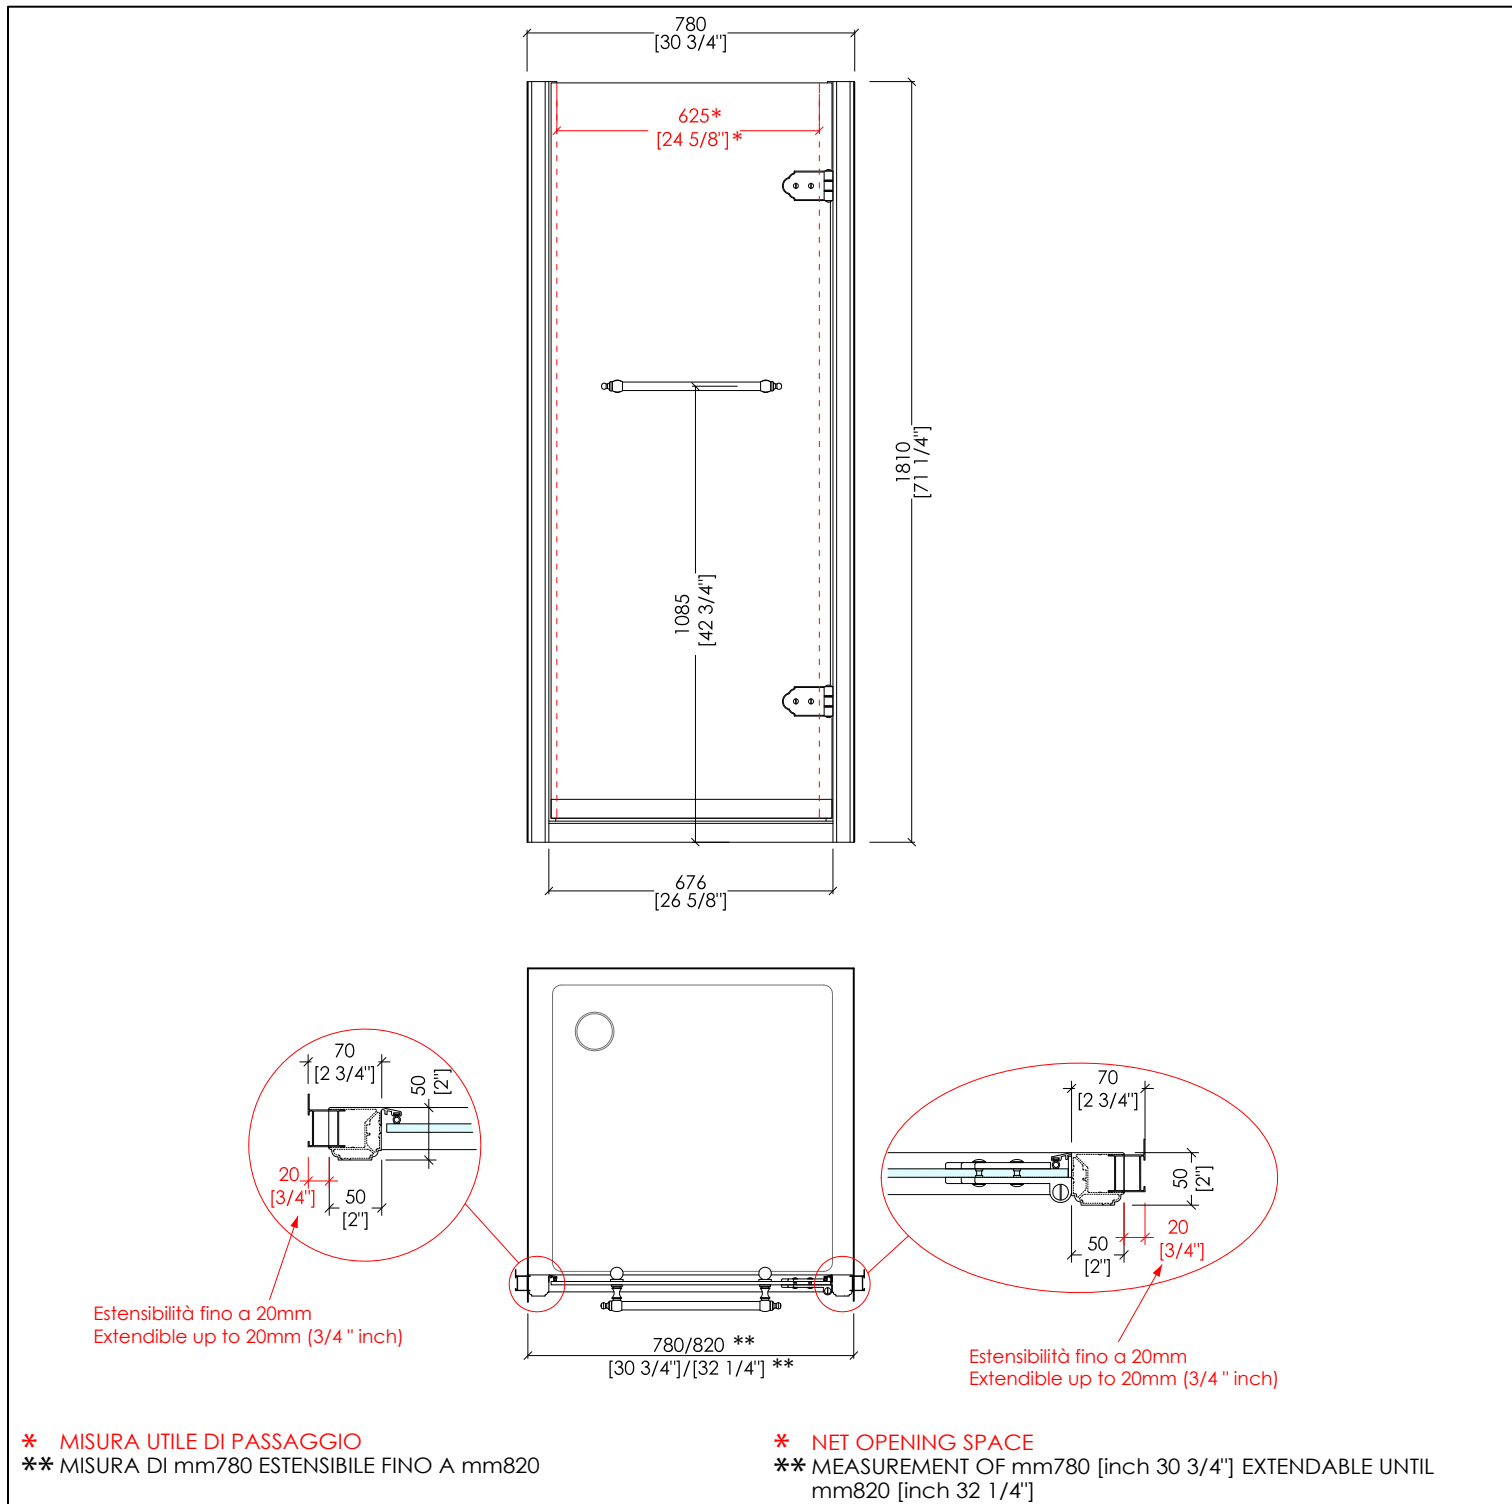

* NET OPENING SPACE

** MEASUREMENT OF mm680 [inch 26 3/4"] EXTENDABLE UNTIL mm720 [inch 28 3/8"]

V/70

- ▶ PORTA PER DOCCIA SAVOY - V70
- ▶ STRUTTURA:
MATERIALE: alluminio
FINITURA: cromo o oro chiaro
- ▶ VETRO TEMPERATO:
FINITURA: trasparente, trasparente extra chiaro, satinato, decorato o fumo
- ▶ TOLLERANZA: $\pm 1\%$
- ▶ DIMENSIONE IMBALLO: mm 1000x2050x120
- ▶ PESO TOTALE: 50 Kg

PER OGNI ULTERIORE DETTAGLIO SPECIFICO, VEDI SCHEMA D'ORDINE.

N.B. Tutte le misure sono in millimetri/pollici. Questo disegno è di proprietà Devon&Devon. Non può essere riprodotto o trasmesso a terzi senza autorizzazione.

- ▶ SAVOY - V70 SHOWER DOOR
- ▶ STRUCTURE:
MATERIAL: aluminium
FINISH: chrome or light gold
- ▶ TEMPERED GLASS:
FINISH: clear, extra clear, frosted, decorated or smoke
- ▶ TOLERANCE: $\pm 1\%$
- ▶ PACKAGING SIZE: inch 39 3/8"x80 3/4"x5 7/8"
- ▶ TOTAL WEIGHT: 110 Lbs

Devon&Devon

SAVOY

V/80

- ▶ PORTA PER DOCCIA SAVOY - V80
- ▶ STRUTTURA:
MATERIALE: alluminio
FINITURA: cromo o oro chiaro
- ▶ VETRO TEMPERATO:
FINITURA: trasparente, trasparente extra chiaro, satinato, decorato o fumo
- ▶ TOLLERANZA: ± 1 %
- ▶ DIMENSIONE IMBALLO: mm 1000x2050x120
- ▶ PESO TOTALE: 55 Kg