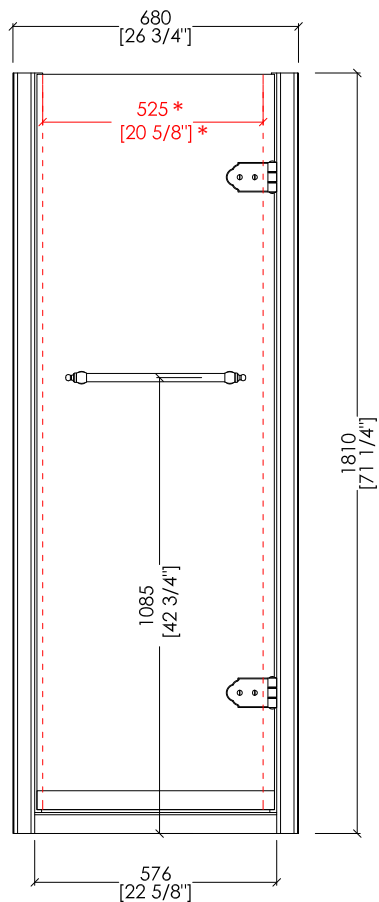

Devon&Devon

SAVOY

Estensibilità fino a 20mm
Extendible up to 20mm (3/4" inch)

Estensibilità fino a 20mm
Extendible up to 20mm (3/4" inch)

* MISURA UTILE DI PASSAGGIO

** MISURA DI mm680 ESTENSIBILE FINO A mm720

* NET OPENING SPACE

** MEASUREMENT OF mm680 [inch 26 3/4"] EXTENDABLE UNTIL mm720 [inch 28 3/8"]

V/70

- ▶ PORTA PER DOCCIA SAVOY - V70
- ▶ STRUTTURA:
MATERIALE: alluminio
FINITURA: cromo o oro chiaro
- ▶ VETRO TEMPERATO:
FINITURA: trasparente, trasparente extra chiaro, satinato, decorato o fumo
- ▶ TOLLERANZA: $\pm 1\%$
- ▶ DIMENSIONE IMBALLO: mm 1000x2050x120
- ▶ PESO TOTALE: 50 Kg

PER OGNI ULTERIORE DETTAGLIO SPECIFICO, VEDI SCHEMA D'ORDINE.

N.B. Tutte le misure sono in millimetri/pollici. Questo disegno è di proprietà Devon&Devon. Non può essere riprodotto o trasmesso a terzi senza autorizzazione.

- ▶ SAVOY - V70 SHOWER DOOR
- ▶ STRUCTURE:
MATERIAL: aluminium
FINISH: chrome or light gold
- ▶ TEMPERED GLASS:
FINISH: clear, extra clear, frosted, decorated or smoke
- ▶ TOLERANCE: $\pm 1\%$
- ▶ PACKAGING SIZE: inch 39 3/8"x80 3/4"x5 7/8"
- ▶ TOTAL WEIGHT: 110 Lbs