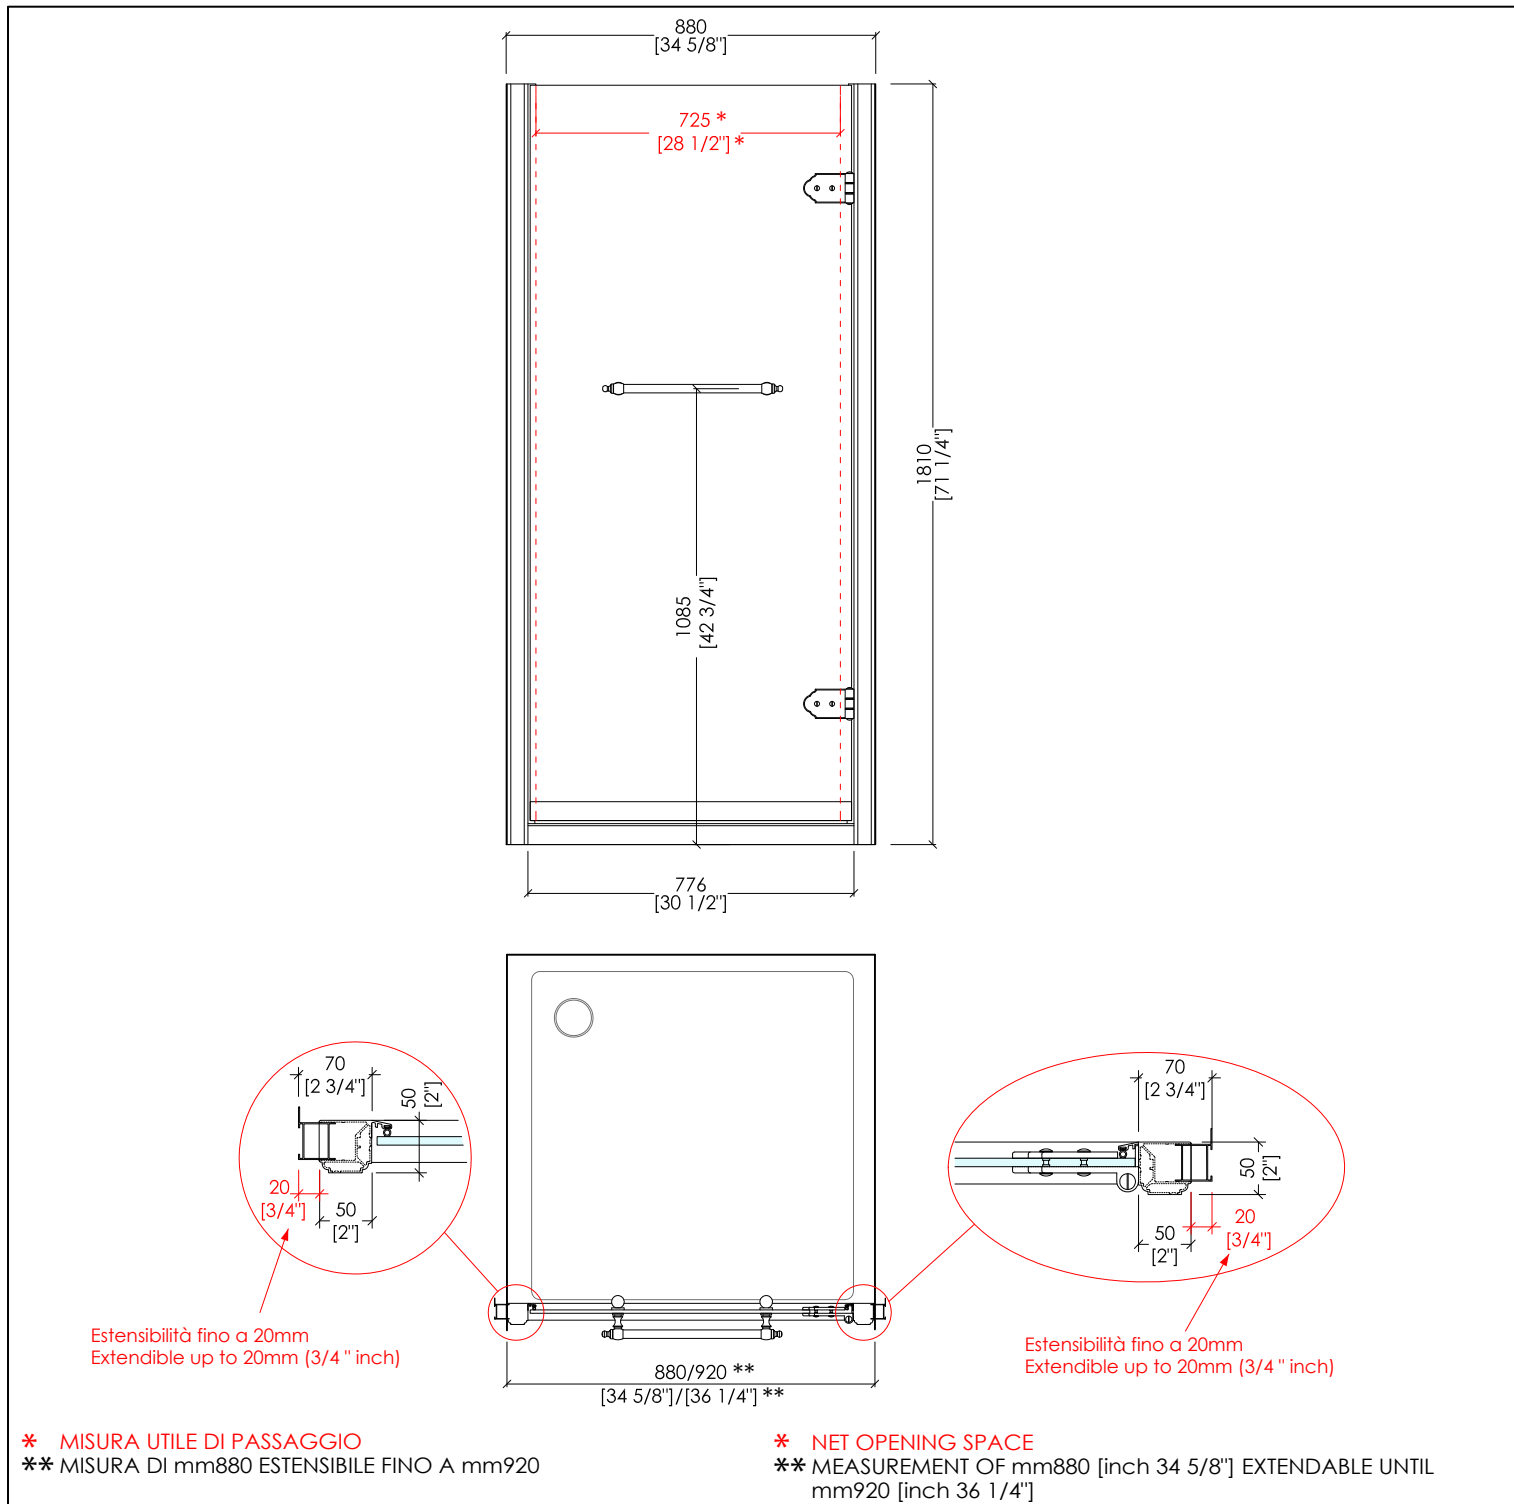

Devon&Devon

SAVOY

V/80

- ▶ PORTA PER DOCCIA SAVOY - V80
- ▶ STRUTTURA:
MATERIALE: alluminio
FINITURA: cromo o oro chiaro
- ▶ VETRO TEMPERATO:
FINITURA: trasparente, trasparente extra chiaro, satinato, decorato o fumo
- ▶ TOLLERANZA: ± 1 %
- ▶ DIMENSIONE IMBALLO: mm 1000x2050x120
- ▶ PESO TOTALE: 55 Kg

PER OGNI ULTERIORE DETTAGLIO SPECIFICO, VEDI SCHEMA D'ORDINE.

N.B. Tutte le misure sono in millimetri/pollici. Questo disegno è di proprietà Devon&Devon. Non può essere riprodotto o trasmesso a terzi senza autorizzazione.

- ▶ SAVOY - V80 SHOWER DOOR
- ▶ STRUCTURE:
MATERIAL: aluminium
FINISH: chrome or light gold
- ▶ TEMPERED GLASS:
FINISH: clear, extra clear, frosted, decorated or smoke
- ▶ TOLERANCE: ± 1 %
- ▶ PACKAGING SIZE: inch 39 3/8"x80 3/4"x5 7/8"
- ▶ TOTAL WEIGHT: 121 Lbs

Devon&Devon

SAVOY

V/90

- ▶ PORTA PER DOCCIA SAVOY - V90
- ▶ STRUTTURA:
MATERIALE: alluminio
FINITURA: cromo o oro chiaro
- ▶ VETRO TEMPERATO:
FINITURA: trasparente, trasparente extra chiaro, satinato, decorato o fumo
- ▶ TOLLERANZA: ± 1 %
- ▶ DIMENSIONE IMBALLO: mm 1080x2050x160
- ▶ PESO TOTALE: 60 Kg