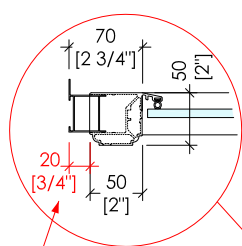

Devon&Devon

SAVOY

Estensibilità fino a 20mm
Extendible up to 20mm (3/4" inch)

Estensibilità fino a 20mm
Extendible up to 20mm (3/4" inch)

* MISURA UTILE DI PASSAGGIO

** MISURA DI mm680 ESTENSIBILE FINO A mm720

* NET OPENING SPACE

** MEASUREMENT OF mm680 [inch 26 3/4"] EXTENDABLE UNTIL mm720 [inch 28 3/8"]

V/70

- ▶ PORTA PER DOCCIA SAVOY - V70
- ▶ STRUTTURA:
MATERIALE: alluminio
FINITURA: cromo o oro chiaro
- ▶ VETRO TEMPERATO:
FINITURA: trasparente, trasparente extra chiaro, satinato, decorato o fumo
- ▶ TOLLERANZA: $\pm 1\%$
- ▶ DIMENSIONE IMBALLO: mm 1000x2050x120
- ▶ PESO TOTALE: 50 Kg

PER OGNI ULTERIORE DETTAGLIO SPECIFICO, VEDI SCHEMA D'ORDINE.

N.B. Tutte le misure sono in millimetri/pollici. Questo disegno è di proprietà Devon&Devon. Non può essere riprodotto o trasmesso a terzi senza autorizzazione.