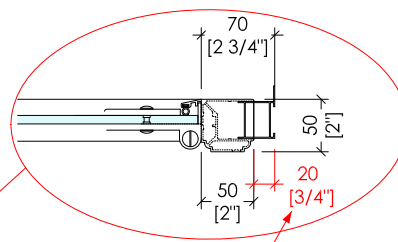

Devon&Devon

SAVOY

Estensibilità fino a 20mm
Extendible up to 20mm (3/4" inch)

Estensibilità fino a 20mm
Extendible up to 20mm (3/4" inch)

* MISURA UTILE DI PASSAGGIO

** MISURA DI mm680 ESTENSIBILE FINO A mm720

* NET OPENING SPACE

** MEASUREMENT OF mm680 [inch 26 3/4"] EXTENDABLE UNTIL mm720 [inch 28 3/8"]

V/70

- ▶ PORTA PER DOCCIA SAVOY - V70
- ▶ STRUTTURA:
MATERIALE: alluminio
FINITURA: cromo o oro chiaro
- ▶ VETRO TEMPERATO:
FINITURA: trasparente, trasparente extra chiaro, satinato, decorato o fumo
- ▶ TOLLERANZA: $\pm 1\%$
- ▶ DIMENSIONE IMBALLO: mm 1000x2050x120
- ▶ PESO TOTALE: 50 Kg

PER OGNI ULTERIORE DETTAGLIO SPECIFICO, VEDI SCHEMA D'ORDINE.

N.B. Tutte le misure sono in millimetri/pollici. Questo disegno è di proprietà Devon&Devon. Non può essere riprodotto o trasmesso a terzi senza autorizzazione.

- ▶ SAVOY - V70 SHOWER DOOR
- ▶ STRUCTURE:
MATERIAL: aluminium
FINISH: chrome or light gold
- ▶ TEMPERED GLASS:
FINISH: clear, extra clear, frosted, decorated or smoke
- ▶ TOLERANCE: $\pm 1\%$
- ▶ PACKAGING SIZE: inch 39 3/8"x80 3/4"x5 7/8"
- ▶ TOTAL WEIGHT: 110 Lbs