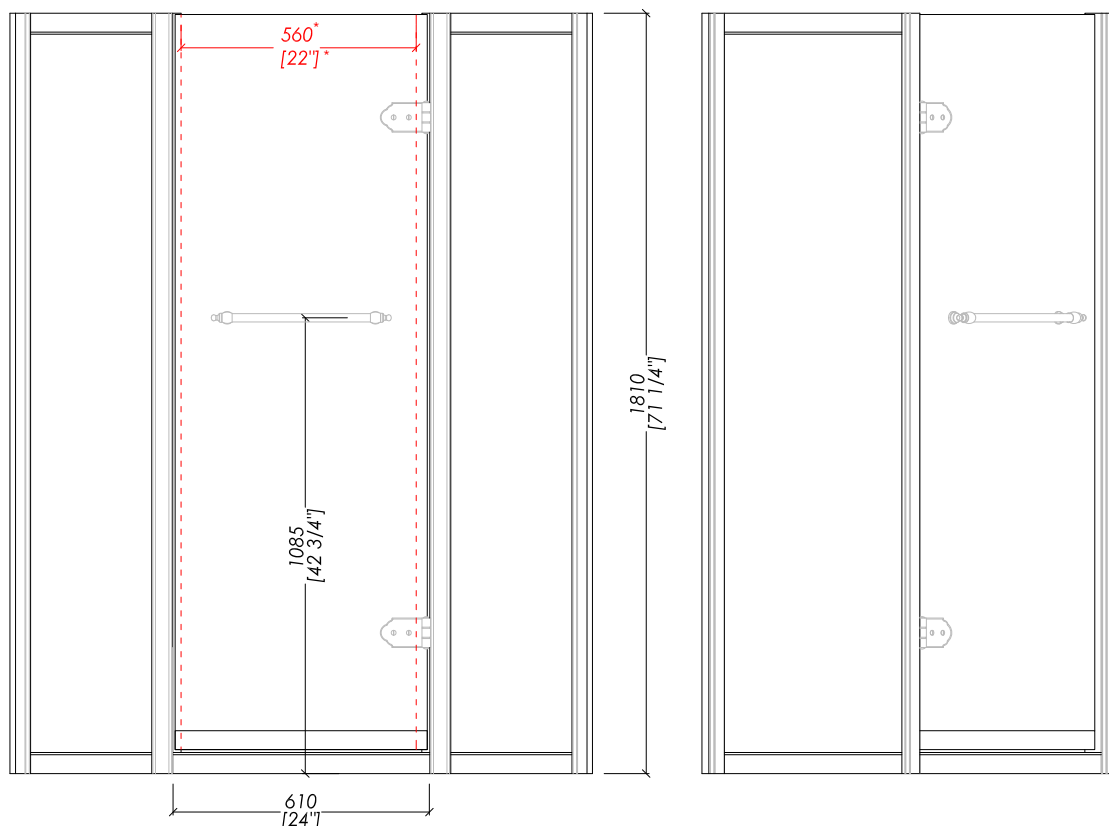

Devon&Devon

SAVOY

updating 01|2023

* MISURA UTILE DI PASSAGGIO

** MISURA DI mm990 ESTENSIBILE FINO A mm1010 e mm460 ESTENSIBILE FINO A mm480

* NET OPENING SPACE

** MEASUREMENT OF mm990 [inch 39'] EXTENDABLE UNTIL mm1010 [inch 39 3/4'] AND mm460 [inch 18 1/8'] EXTENDABLE UNTIL mm480 [inch 18 7/8']

J/100

- CABINA DOCCIA AD ANGOLO SAVOY - J100
- STRUTTURA:
  MATERIALE: alluminio
  FINITURA: cromo o oro chiaro
- VETRO TEMPERATO:
  FINITURA: trasparente, trasparente extra chiaro, satinato, decorato o fumo
- TOLLERANZA: ± 1 %
- DIMENSIONE IMBALLO: mm680x2050x150 (x2) + mm1000x2050x120 (x1)
- PESO TOTALE: 120 Kg

PER OGNI ULTERIORE DETTAGLIO SPECIFICO, VEDI SCHEMA D'ORDINE.

N.B. Tutte le misure sono in millimetri/pollici. Questo disegno è di proprietà Devon&Devon. Non può essere riprodotto o trasmesso a terzi senza autorizzazione.

1. SAVOY - J100 CORNER SHOWER ENCLOSURE
   - STRUCTURE:
     MATERIAL: aluminium
     FINISH: chrome or light gold
   - TEMPERED GLASS:
     FINISH: clear, extra clear, frosted, decorated or smoke
   - TOLERANCE: ± 1 %
   - PACKAGING SIZE: inch 26 3/4'x80 3/4'x5 7/8' (x2)
     + inch 39 3/8'x80 3/4'x5 7/8' (x1)
   - TOTAL WEIGHT: 265 Lbs
2. FOR SPECIFIC DETAILED INFORMATION, SEE ORDER FORM.

N.B. All measurements are in millimetres/inch. This drawing is property of Devon&Devon. It may not be reproduced or transmitted to third parties without authorization.