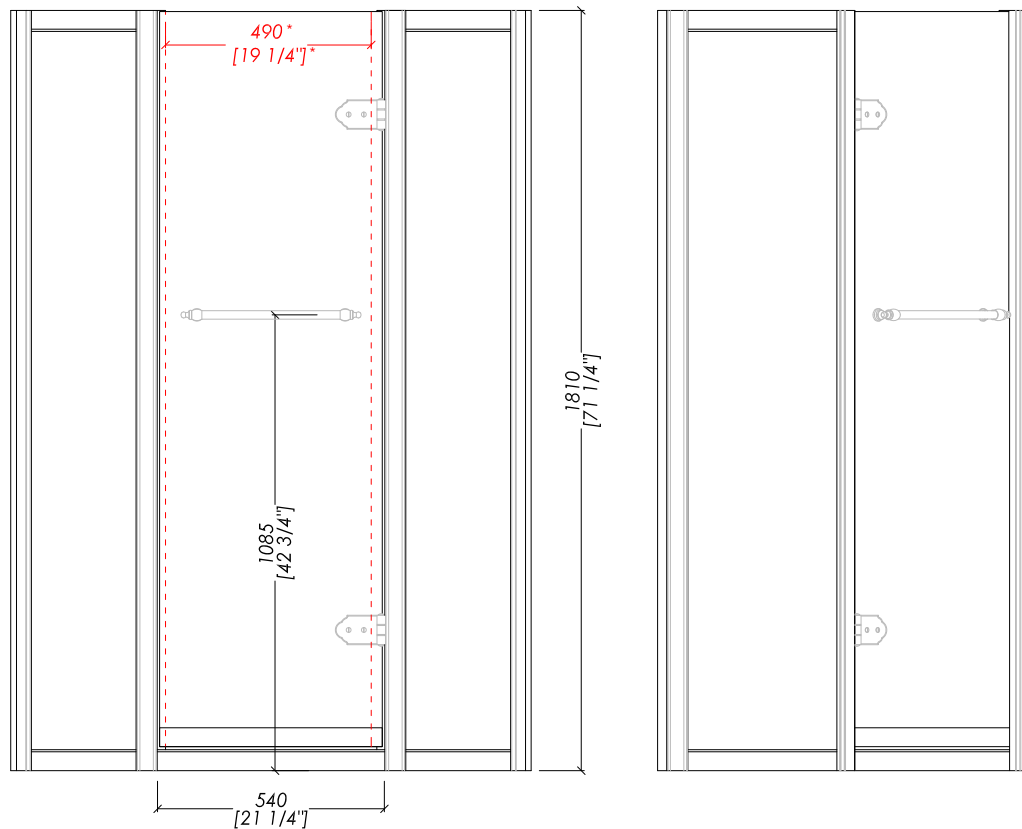

Devon&Devon

SAVOY

updating 01|2023

* MISURA UTILE DI PASSAGGIO

** MISURA DI mm890 ESTENSIBILE FINO A mm910 e mm405 ESTENSIBILE FINO A mm425

* NET OPENING SPACE

** MEASUREMENT OF mm890 (inch 35") EXTENDABLE UNTIL mm910 (inch 35 7/8") AND mm405 (inch 16") EXTENDABLE UNTIL mm425 (inch 16 3/4")

J/90

► CABINA DOCCIA AD ANGOLO SAVOY - J90
► STRUTTURA:
MATERIALE: alluminio
FINITURA: cromo o oro chiaro
► VETRO TEMPERATO:
FINITURA: trasparente, trasparente extra chiaro, satinato, decorato o fumo
► TOLLERANZA: ± 1 %
► DIMENSIONE IMBALLO: mm 680x2050x150 (x3)
► PESO TOTALE: 110 Kg

PER OGNI ULTERIORE DETTAGLIO SPECIFICO, VEDI SCHEMA D'ORDINE.

N.B. Tutte le misure sono in millimetri/pollici. Questo disegno è di proprietà Devon&Devon. Non può essere riprodotto o trasmesso a terzi senza autorizzazione.

► SAVOY - J90 CORNER SHOWER ENCLOSURE
► STRUCTURE:
MATERIAL: aluminium
FINISH: chrome or light gold
► TEMPERED GLASS:
FINISH: clear, extra clear, frosted, decorated or smoke
► TOLERANCE: ± 1 %
► PACKAGING SIZE: inch 26 3/4" x 80 3/4" x 5 7/8" (x3)
► TOTAL WEIGHT: 242.5 Kg

FOR SPECIFIC DETAILED INFORMATION, SEE ORDER FORM.

N.B. All measurements are in millimetres/inch. This drawing is property of Devon&Devon. It may not be reproduced or transmitted to third parties without authorization.