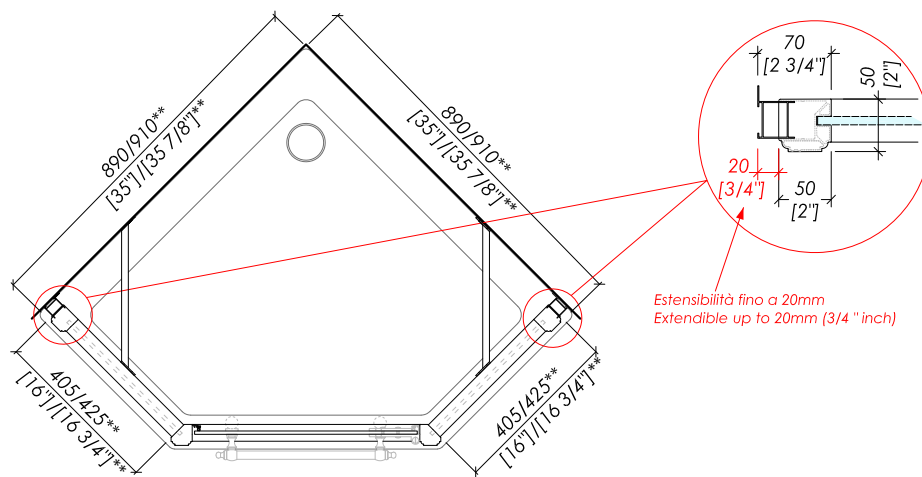

Devon&Devon

SAVOY

updating 01|2023

*** MISURA UTILE DI PASSAGGIO**

** MISURA DI mm890 ESTENSIBILE FINO A mm910 e mm405 ESTENSIBILE FINO A mm425

*** NET OPENING SPACE**

** MEASUREMENT OF mm890 (inch 35") EXTENDABLE UNTIL mm910 (inch 35 7/8") AND mm405 (inch 16") EXTENDABLE UNTIL mm425 (inch 16 3/4")

J/90

► CABINA DOCCIA AD ANGOLO SAVOY - J90
 ► STRUTTURA:
 MATERIALE: alluminio
 FINITURA: cromo o oro chiaro
 ► VETRO TEMPERATO:
 FINITURA: trasparente, trasparente extra chiaro, satinato, decorato o fumo
 ► TOLLERANZA: ± 1 %
 ► DIMENSIONE IMBALLO: mm 680x2050x150 (x3)
 ► PESO TOTALE: 110 Kg

PER OGNI ULTERIORE DETTAGLIO SPECIFICO, VEDI SCHEMA D'ORDINE.

N.B. Tutte le misure sono in millimetri/pollici. Questo disegno è di proprietà Devon&Devon. Non può essere riprodotto o trasmesso a terzi senza autorizzazione.

► SAVOY - J90 CORNER SHOWER ENCLOSURE
 ► STRUCTURE:
 MATERIAL: aluminium
 FINISH: chrome or light gold
 ► TEMPERED GLASS:
 FINISH: clear, extra clear, frosted, decorated or smoke
 ► TOLERANCE: ± 1 %
 ► PACKAGING SIZE: inch 26 3/4" x 80 3/4" x 5 7/8" (x3)
 ► TOTAL WEIGHT: 242.5 Kg