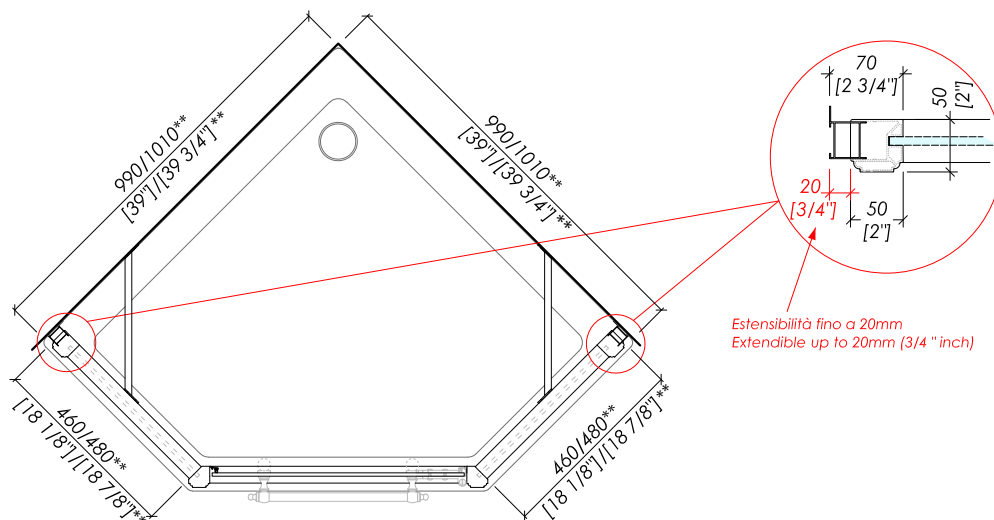

Devon&Devon

SAVOY

updating 01|2023

* MISURA UTILE DI PASSAGGIO

** MISURA DI mm990 ESTENSIBILE FINO A mm1010 e mm460 ESTENSIBILE FINO A mm480

* NET OPENING SPACE

** MEASUREMENT OF mm990 [inch 39'] EXTENDABLE UNTIL mm1010 [inch 39 3/4'] AND mm460 [inch 18 1/8'] EXTENDABLE UNTIL mm480 [inch 18 7/8']

J/100

- CABINA DOCCIA AD ANGOLO SAVOY - J100
- STRUTTURA:
  MATERIALE: alluminio
  FINITURA: cromo o oro chiaro
- VETRO TEMPERATO:
  FINITURA: trasparente, trasparente extra chiaro, satinato, decorato o fumo
- TOLLERANZA: ± 1 %
- DIMENSIONE IMBALLO: mm680x2050x150 (x2) + mm1000x2050x120 (x1)
- PESO TOTALE: 120 Kg

PER OGNI ULTERIORE DETTAGLIO SPECIFICO, VEDI SCHEMA D'ORDINE.

N.B. Tutte le misure sono in millimetri/pollici. Questo disegno è di proprietà Devon&Devon. Non può essere riprodotto o trasmesso a terzi senza autorizzazione.

1. SAVOY - J100 CORNER SHOWER ENCLOSURE
   - STRUCTURE:
     MATERIAL: aluminium
     FINISH: chrome or light gold
   - TEMPERED GLASS:
     FINISH: clear, extra clear, frosted, decorated or smoke
   - TOLERANCE: ± 1 %
   - PACKAGING SIZE: inch 26 3/4'x80 3/4'x5 7/8' (x2)
     + inch 39 3/8'x80 3/4'x5 7/8' (x1)
   - TOTAL WEIGHT: 265 Lbs
2. FOR SPECIFIC DETAILED INFORMATION, SEE ORDER FORM.

N.B. All measurements are in millimetres/inch. This drawing is property of Devon&Devon. It may not be reproduced or transmitted to third parties without authorization.