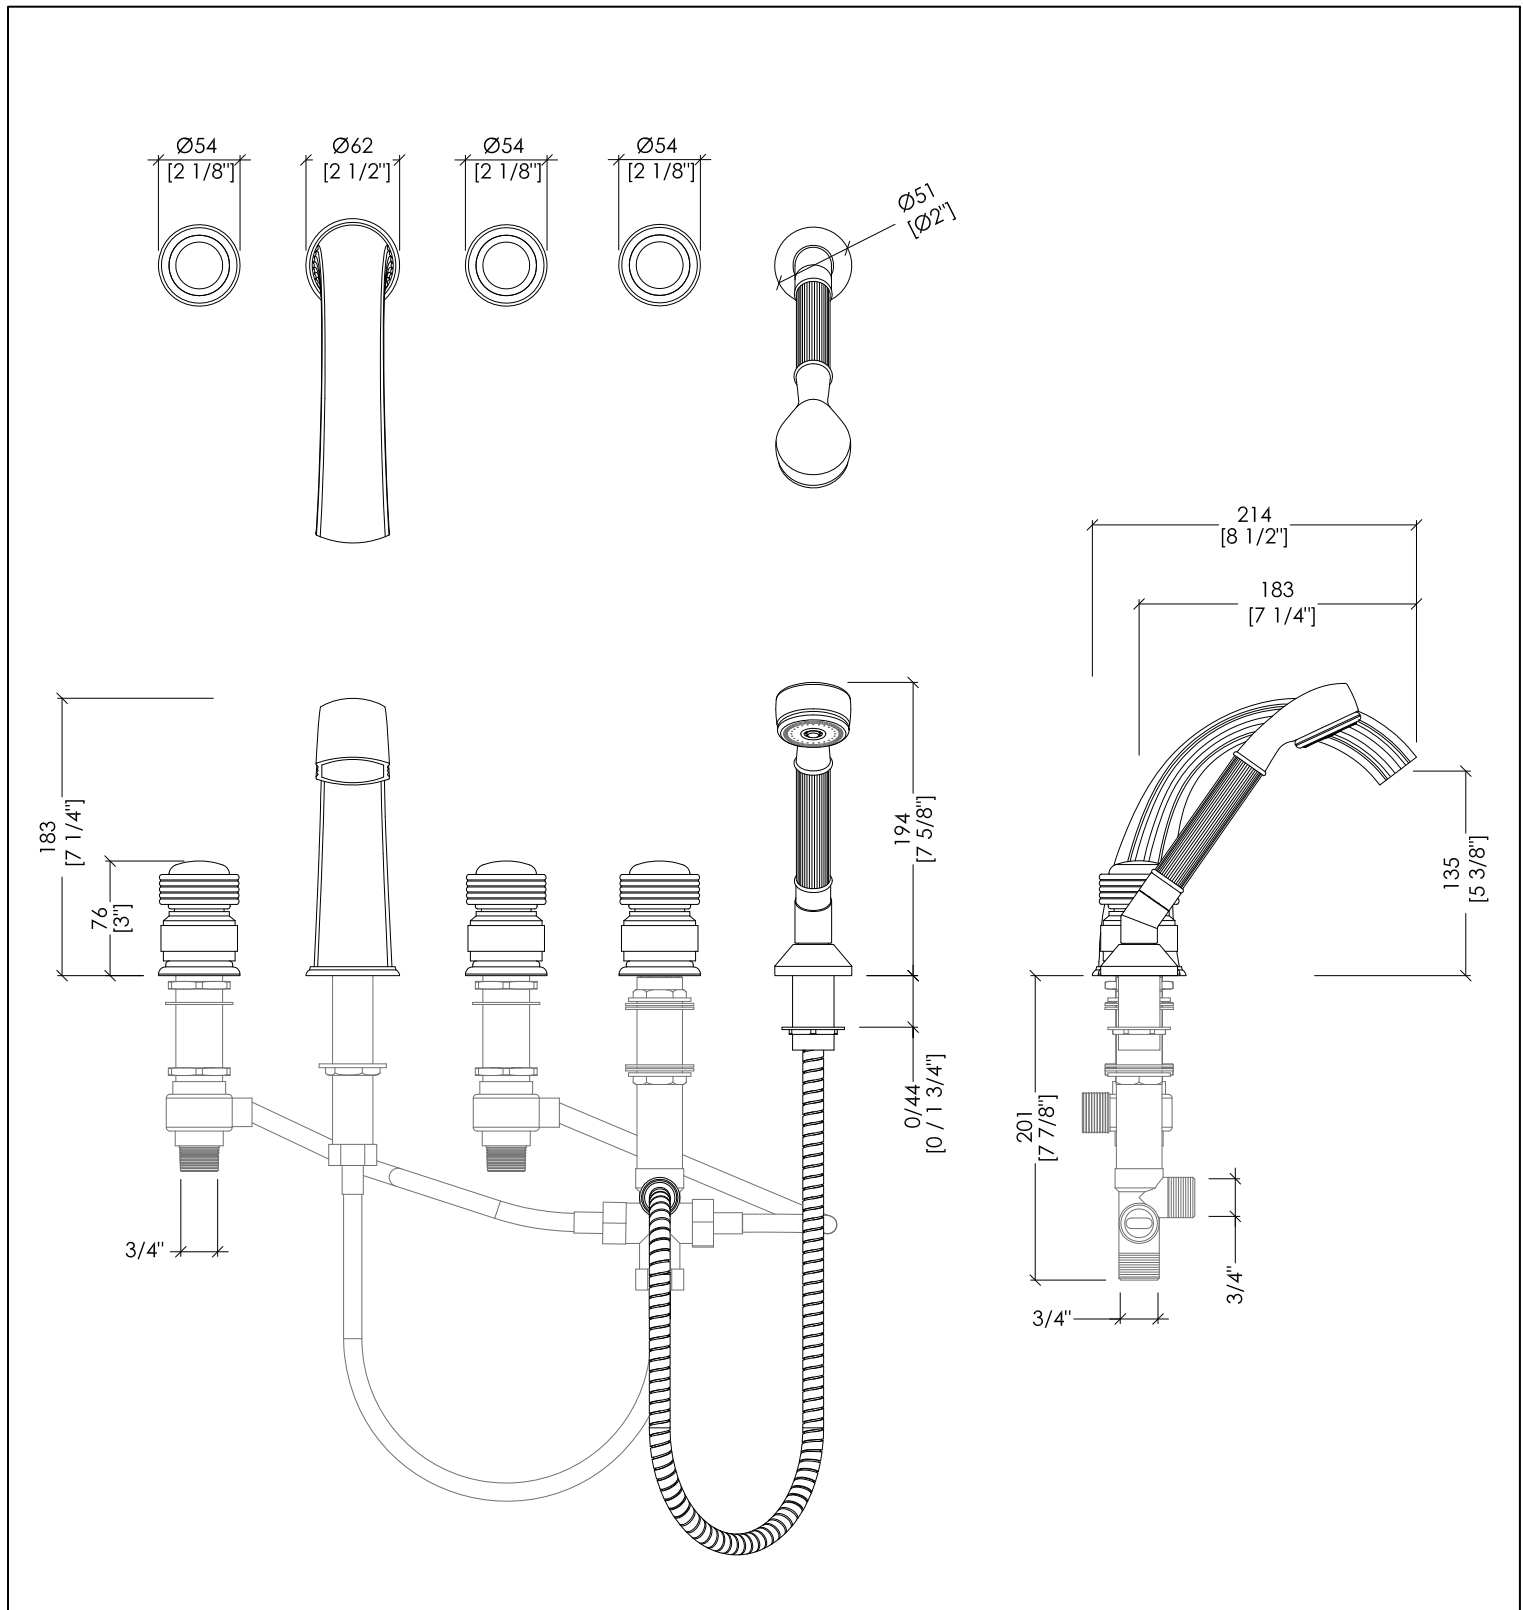

## EXCELSIOR - ROYAL

EXC-RY150CR; EXC-RY150NK; EXC-RY150OTS; EXC-RY150GK

- ▶ GRUPPO VASCA PER MONTAGGIO BORDOVASCA 5 FORI CON DEVIATORE E DOCCETTA
- ▶ MATERIALE: ottone
- ▶ FINITURA: cromo, nickel lucido, ottone antico o oro 24K
- ▶ TOLLERANZA:  $\pm 2\%$
- ▶ DIMENSIONE IMBALLO: mm 340x400x180H

**N.B.** Tutte le misure sono in millimetri/pollici. Questo disegno è di proprietà Devon&Devon. Non può essere riprodotto o trasmesso a terzi senza autorizzazione.

- ▶ 5-HOLE BATHTUB MIXER WITH DIVERTER AND HAND SHOWER
- ▶ MATERIAL: brass
- ▶ FINISH: chrome, polished nickel, antique brass or 24K gold
- ▶ TOLERANCE:  $\pm 2\%$
- ▶ PACKAGING SIZE: inch 13 3/8"x 15 3/4"x 7 1/8" H

**N.B.** All measurements are in millimetres/inch. This drawing is property of Devon&Devon. It may not be reproduced or transmitted to third parties without authorization.