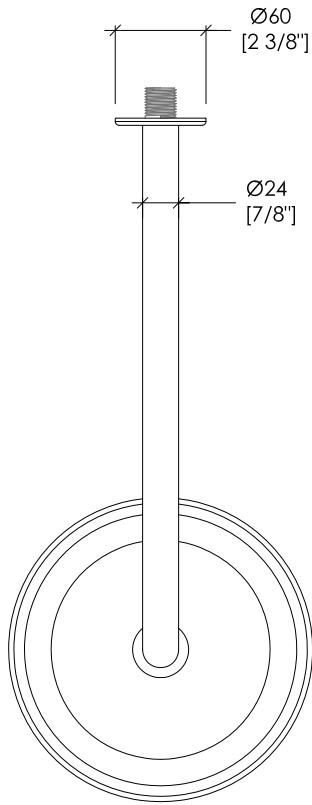

Devon&Devon

EXCELSIOR - ROYAL

EXC-RY140CR; EXC-RY140NK; EXC-RY140OTS; EXC-RY140GK

- SOFFIONE E BRACCIO
- MATERIALE: ottone
- FINITURA: cromo, nickel lucido, ottone antico o oro 24K
- TOLLERANZA: $\pm 2\%$
- DIMENSIONE IMBALLO: mm 375x410x110H

- SHOWER ROSE AND ARM
- MATERIAL: brass
- FINISH: chrome, polished nickel, antique brass or 24K gold
- TOLERANCE: $\pm 2\%$
- PACKAGING SIZE: inch 14 3/4"x 16 1/8"x 4 3/8" H

N.B. Tutte le misure sono in millimetri/pollici. Questo disegno è di proprietà Devon&Devon. Non può essere riprodotto o trasmesso a terzi senza autorizzazione.

N.B. All measurements are in millimetres/inch. This drawing is property of Devon&Devon. It may not be reproduced or transmitted to third parties without authorization.