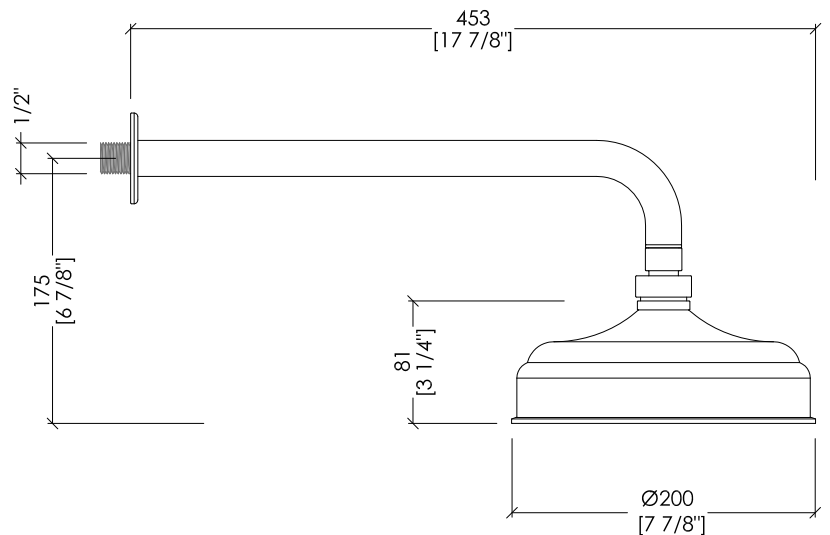

Devon&Devon

EXCELSIOR - ROYAL

EXC-RY140CR; EXC-RY140NK; EXC-RY140OTS; EXC-RY140GK

- SOFFIONE E BRACCIO
- MATERIALE: ottone
- FINITURA: cromo, nickel lucido, ottone antico o oro 24K
- TOLLERANZA: $\pm 2\%$
- DIMENSIONE IMBALLO: mm 375x410x110H

- SHOWER ROSE AND ARM
- MATERIAL: brass
- FINISH: chrome, polished nickel, antique brass or 24K gold
- TOLERANCE: $\pm 2\%$
- PACKAGING SIZE: inch 14 3/4"x 16 1/8"x 4 3/8" H

N.B. Tutte le misure sono in millimetri/pollici. Questo disegno è di proprietà Devon&Devon. Non può essere riprodotto o trasmesso a terzi senza autorizzazione.

N.B. All measurements are in millimetres/inch. This drawing is property of Devon&Devon. It may not be reproduced or transmitted to third parties without authorization.