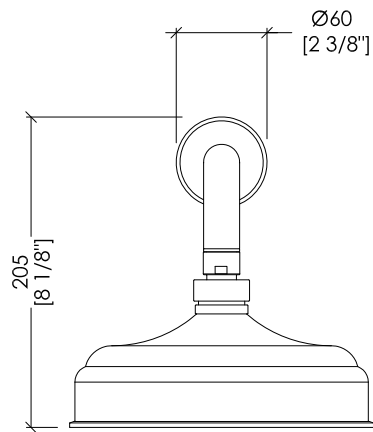

Devon&Devon

EXCELSIOR - ROYAL

EXC-RY140CR; EXC-RY140NK; EXC-RY140OTS; EXC-RY140GK

- SOFFIONE E BRACCIO
- MATERIALE: ottone
- FINITURA: cromo, nickel lucido, ottone antico o oro 24K
- TOLLERANZA: $\pm 2\%$
- DIMENSIONE IMBALLO: mm 375x410x110H

- SHOWER ROSE AND ARM
- MATERIAL: brass
- FINISH: chrome, polished nickel, antique brass or 24K gold
- TOLERANCE: $\pm 2\%$
- PACKAGING SIZE: inch 14 3/4"x 16 1/8"x 4 3/8" H

N.B. Tutte le misure sono in millimetri/pollici. Questo disegno è di proprietà Devon&Devon. Non può essere riprodotto o trasmesso a terzi senza autorizzazione.

N.B. All measurements are in millimetres/inch. This drawing is property of Devon&Devon. It may not be reproduced or transmitted to third parties without authorization.