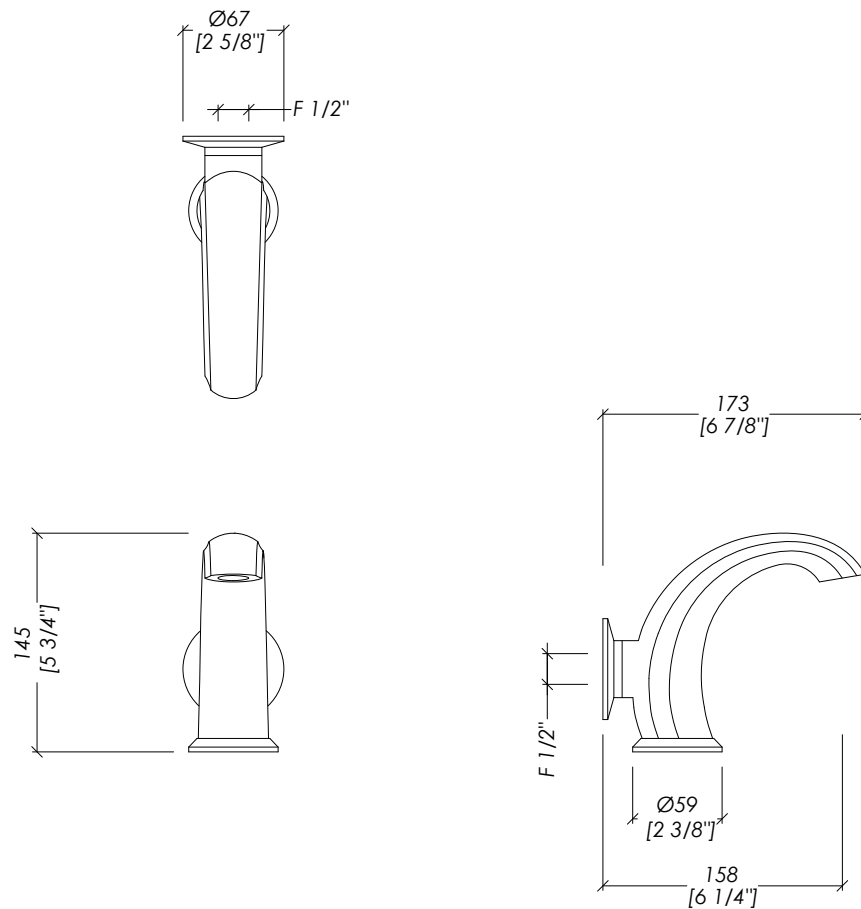

## EXCELSIOR - ROYAL

updating 01|2024

EXC-RY111CR; EXC-RY111NK; EXC-RY111GK; EXC-RY111OT; EXC-KN111OTS

> BOCCA D'EROGAZIONE SINGOLA A PARETE PER LAVABO E VASCA  
> MATERIALE > ottone  
FINITURA: cromo | nickel lucido | oro 24K | oro chiaro | ottone antico  
> PORTATA: 4,54 l/min  
> TOLLERANZA:  $\pm 2\%$

N.B. Tutte le misure sono in millimetri/pollici. Questo disegno è di proprietà Devon&Devon. Non può essere riprodotto o trasmesso a terzi senza autorizzazione.

> SINGLE FLOW SPOUT, WALL MOUNTED, FOR BASIN OR BATHTUB  
> MATERIAL > brass  
FINISH: chrome | polished nickel | 24K gold | light gold | antique brass  
> FLOW RATE: 1.2 gal/min  
> TOLERANCE:  $\pm 2\%$

N.B. All measurements are in millimetres/inch. This drawing is property of Devon&Devon. It may not be reproduced or transmitted to third parties without authorization.