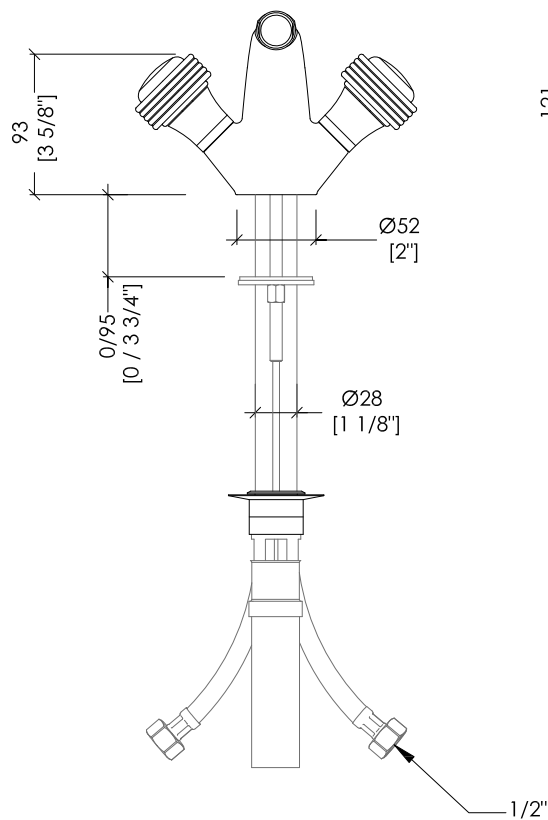

Devon&Devon

EXCELSIOR - ROYAL

EXC-RY110CR; EXC-RY110NK; EXC-RY110OTS; EXC-RY110GK

- ▶ BATTERIA BIDET 1 FORO CON SALTARELLO
- ▶ MATERIALE: ottone
- ▶ FINITURA: cromo, nickel lucido, ottone antico o oro 24K
- ▶ TOLLERANZA: $\pm 2\%$
- ▶ DIMENSIONE IMBALLO: mm 300x370x200H

N.B. Tutte le misure sono in millimetri/pollici. Questo disegno è di proprietà Devon&Devon. Non può essere riprodotto o trasmesso a terzi senza autorizzazione.

- ▶ 1 HOLE BIDET SET WITH POP-UP WASTE
- ▶ MATERIAL: brass
- ▶ FINISH: chrome, polished nickel, antique brass or 24K gold
- ▶ TOLERANCE: $\pm 2\%$
- ▶ PACKAGING SIZE: inch 11 3/4"x 14 5/8"x 7 7/8" H

N.B. All measurements are in millimetres/inch. This drawing is property of Devon&Devon. It may not be reproduced or transmitted to third parties without authorization.