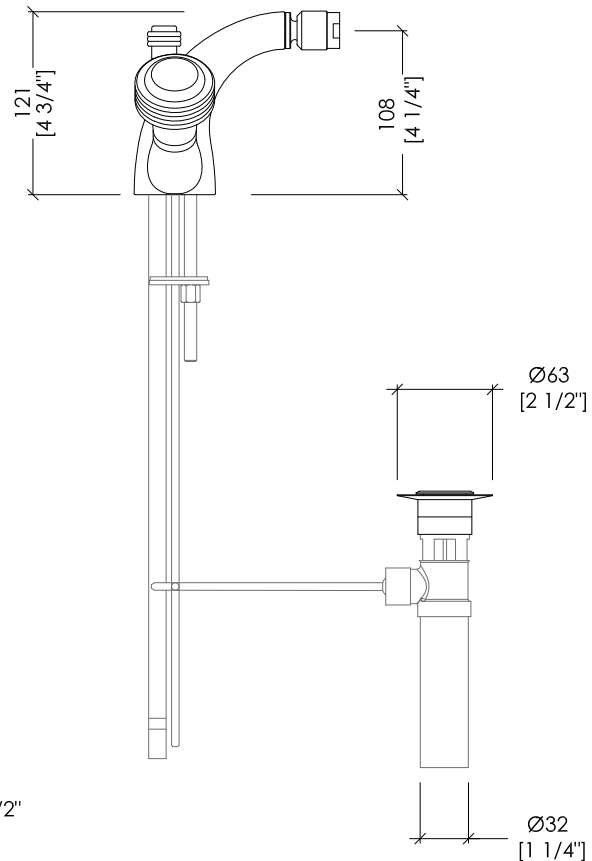

Devon&Devon

EXCELSIOR - ROYAL

EXC-RY110CR; EXC-RY110NK; EXC-RY110OTS; EXC-RY110GK

- ▶ BATTERIA BIDET 1 FORO CON SALTARELLO
- ▶ MATERIALE: ottone
- ▶ FINITURA: cromo, nickel lucido, ottone antico o oro 24K
- ▶ TOLLERANZA: $\pm 2\%$
- ▶ DIMENSIONE IMBALLO: mm 300x370x200H

N.B. Tutte le misure sono in millimetri/pollici. Questo disegno è di proprietà Devon&Devon. Non può essere riprodotto o trasmesso a terzi senza autorizzazione.

- ▶ 1 HOLE BIDET SET WITH POP-UP WASTE
- ▶ MATERIAL: brass
- ▶ FINISH: chrome, polished nickel, antique brass or 24K gold
- ▶ TOLERANCE: $\pm 2\%$
- ▶ PACKAGING SIZE: inch 11 3/4"x 14 5/8"x 7 7/8" H

N.B. All measurements are in millimetres/inch. This drawing is property of Devon&Devon. It may not be reproduced or transmitted to third parties without authorization.