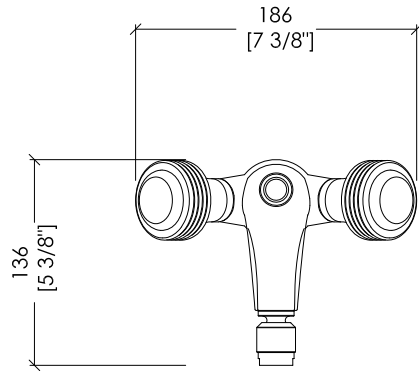

Devon&Devon

EXCELSIOR - ROYAL

EXC-RY110CR; EXC-RY110NK; EXC-RY110OTS; EXC-RY110GK

- ▶ BATTERIA BIDET 1 FORO CON SALTARELLO
- ▶ MATERIALE: ottone
- ▶ FINITURA: cromo, nickel lucido, ottone antico o oro 24K
- ▶ TOLLERANZA: $\pm 2\%$
- ▶ DIMENSIONE IMBALLO: mm 300x370x200H

N.B. Tutte le misure sono in millimetri/pollici. Questo disegno è di proprietà Devon&Devon. Non può essere riprodotto o trasmesso a terzi senza autorizzazione.

- ▶ 1 HOLE BIDET SET WITH POP-UP WASTE
- ▶ MATERIAL: brass
- ▶ FINISH: chrome, polished nickel, antique brass or 24K gold
- ▶ TOLERANCE: $\pm 2\%$
- ▶ PACKAGING SIZE: inch 11 3/4"x 14 5/8"x 7 7/8" H

N.B. All measurements are in millimetres/inch. This drawing is property of Devon&Devon. It may not be reproduced or transmitted to third parties without authorization.