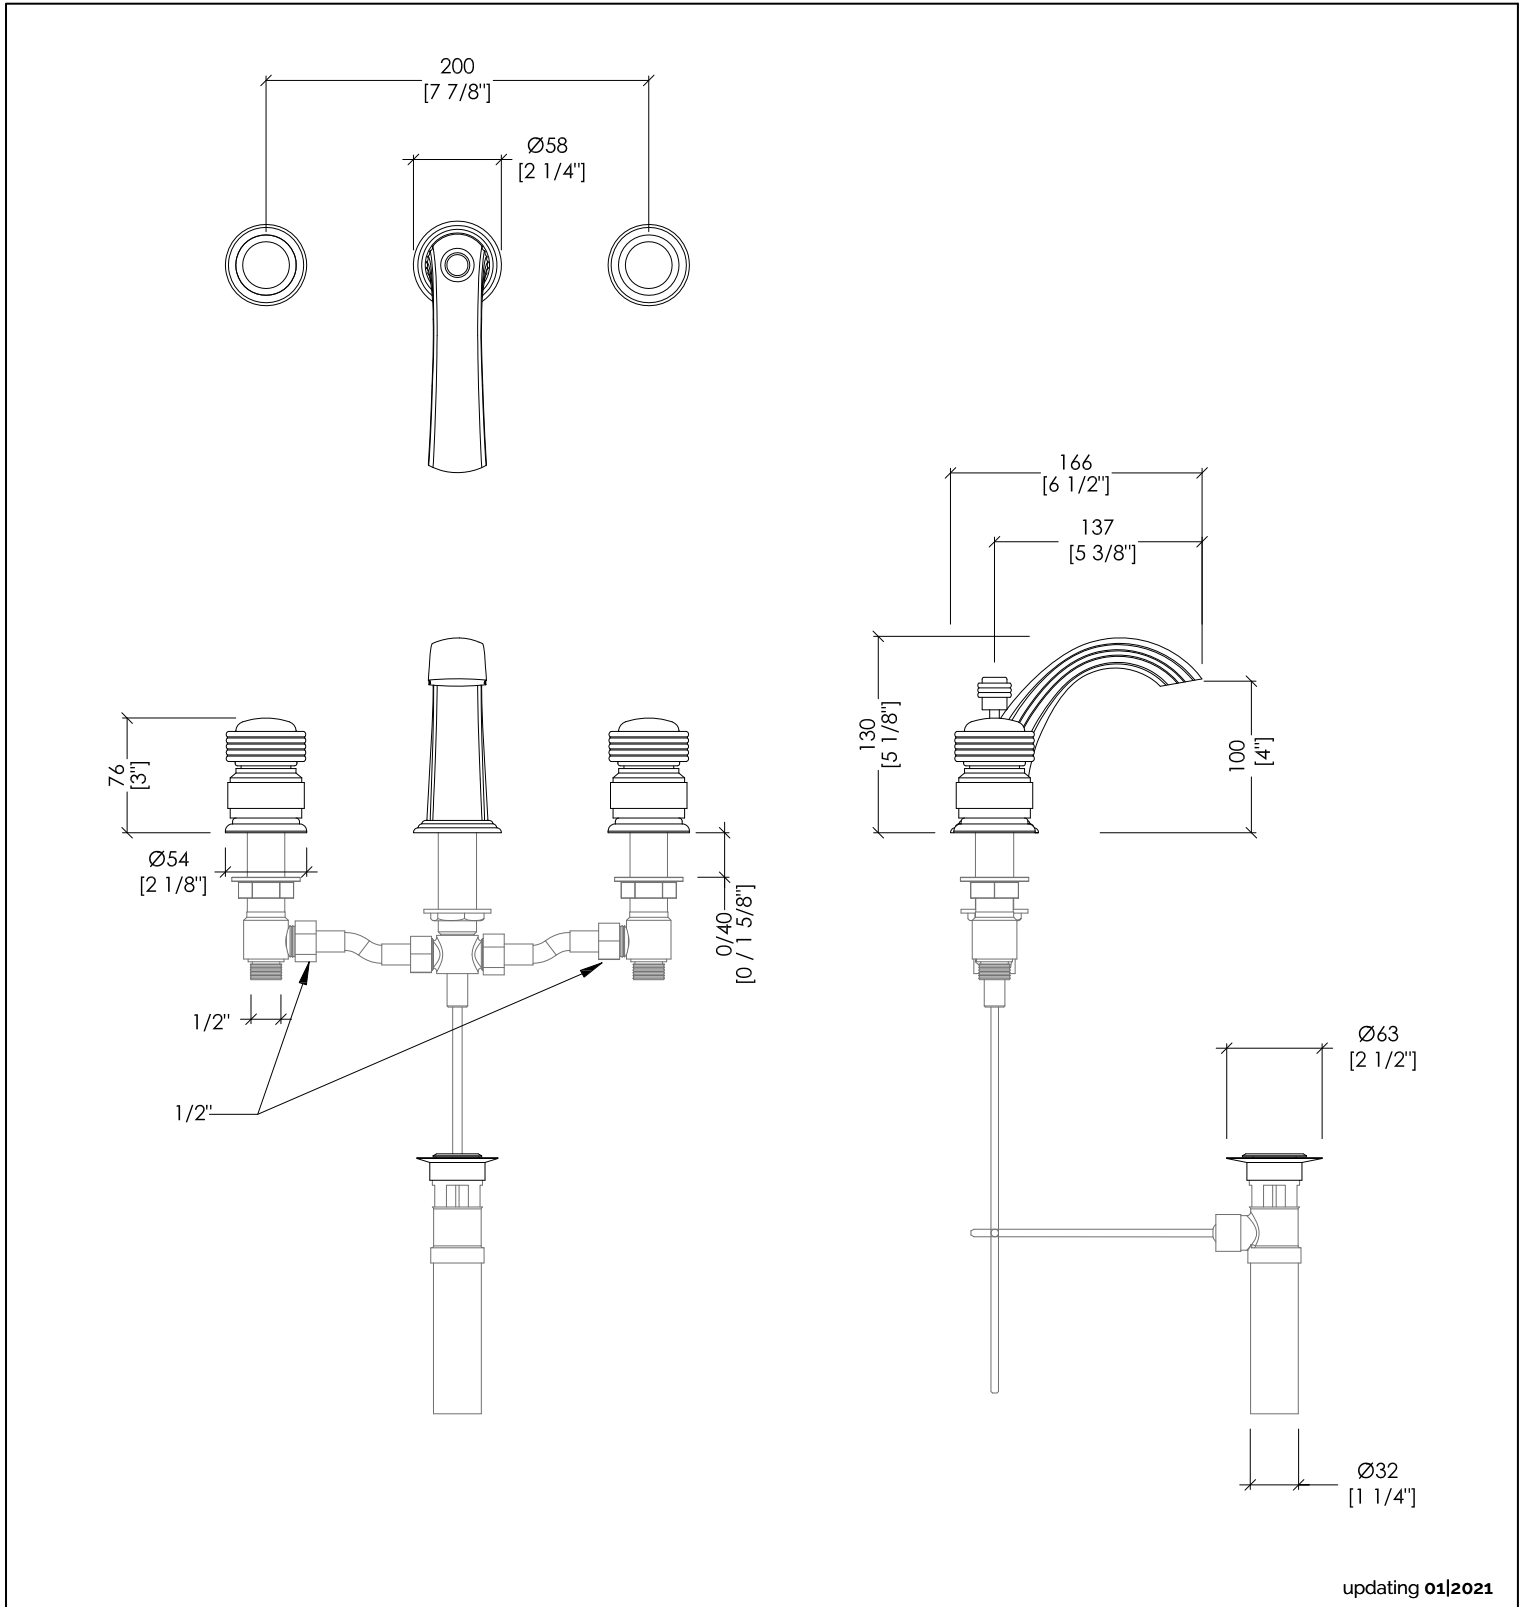

Devon&Devon

EXCELSIOR - ROYAL

updating 01|2021

EXC-RY100CR; EXC-RY100NK; EXC-RY100GK; EXC-RY100OT; EXC-RY100OTS

- > BATTERIA LAVABO 3 FORI CON SALTARELLO
- > MATERIALE > ottone
- FINITURA: cromo | nickel lucido | oro 24K | oro chiaro | ottone antico
- > PORTATA: 4,54 l/min
- > TOLLERANZA: ± 2 %
- > DIMENSIONE IMBALLO: mm 375x410x110H

N.B. Tutte le misure sono in millimetri/pollici. Questo disegno è di proprietà Devon&Devon. Non può essere riprodotto o trasmesso a terzi senza autorizzazione.

- > 3 HOLES BASIN SET WITH POP-UP WASTE
- > MATERIAL > brass
- FINISH: chrome | polished nickel | 24K gold | light gold | antique brass
- > FLOW RATE: 1,2 gal/min
- > TOLERANCE: ± 2 %
- > PACKAGING SIZE: inch 14 3/4"x 16 1/8"x 4 3/8" H

N.B. All measurements are in millimetres/inch. This drawing is property of Devon&Devon. It may not be reproduced or transmitted to third parties without authorization.