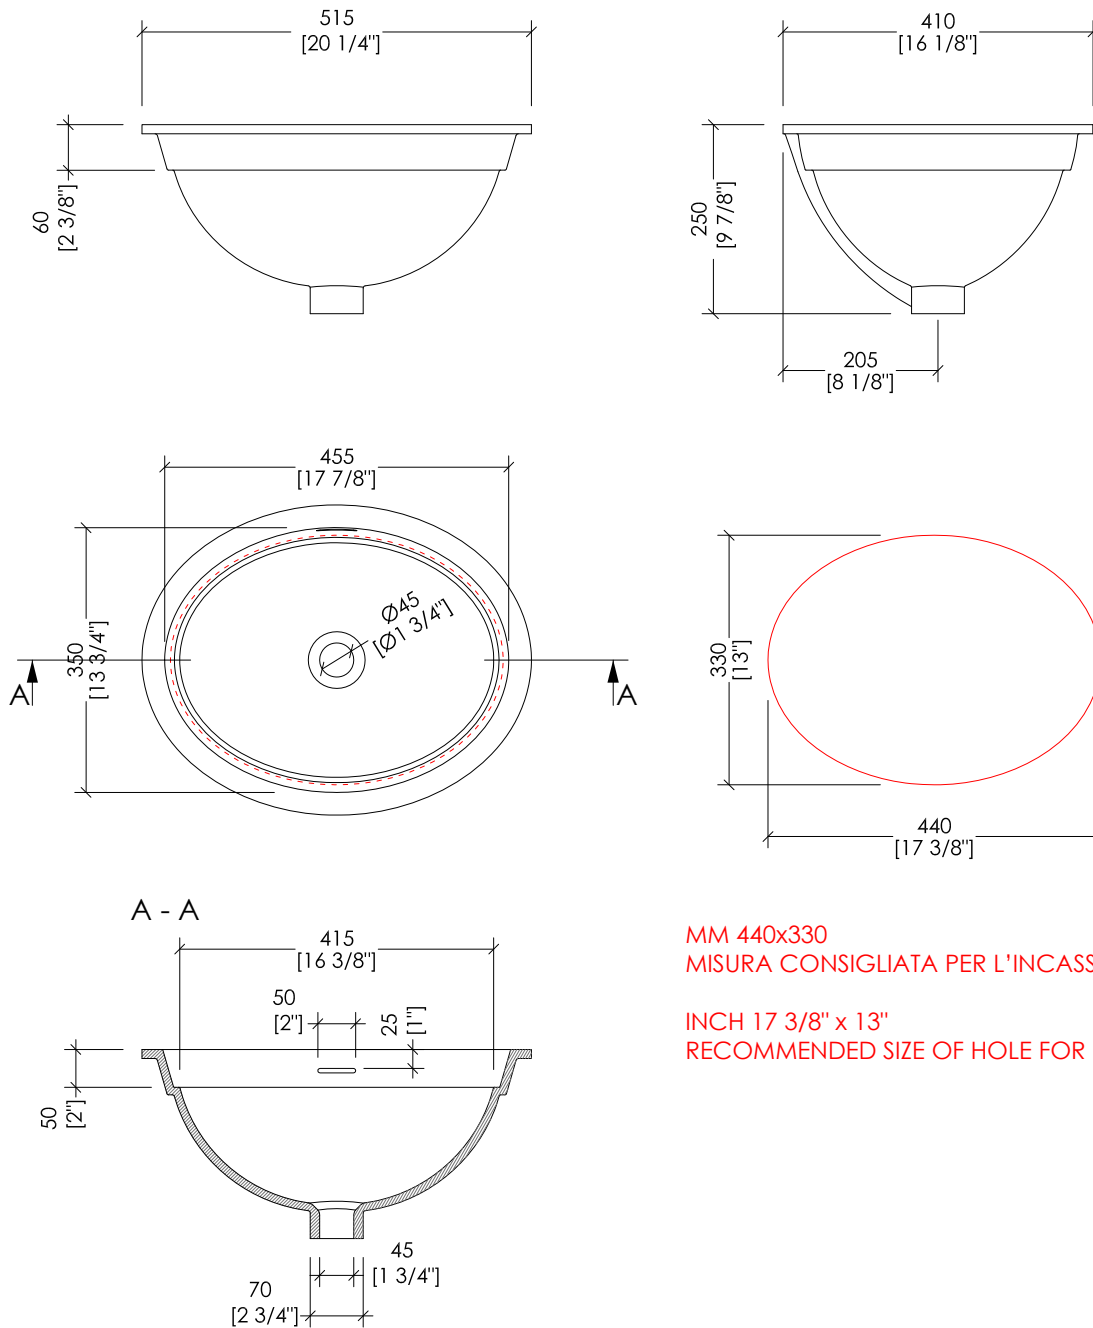

Devon&Devon

ROSE

MM 440x330
MISURA CONSIGLIATA PER L'INCASSO/
INCH 17 3/8" x 13"
RECOMMENDED SIZE OF HOLE FOR MARBLE

IBLROSE/ST

- ▶ LAVABO SOTTOPIANO
- ▶ MATERIALE: ceramica doppio smalto
- ▶ FINITURA: bianco
- ▶ TOLLERANZA: $\pm 2\% \geq 750$ mm; $\pm 5\% \leq 750$ mm
- ▶ DIMENSIONE IMBALLO: mm 490x300x510H
- ▶ PESO: 9.6 Kg

- ▶ UNDER COUNTERTOP BASIN
- ▶ MATERIAL: ceramic glazed inside and outside
- ▶ FINISH: white
- ▶ TOLERANCE: $\pm 2\% \geq 29 1/2$ inch; $\pm 5\% \leq 29 1/2$ inch
- ▶ PACKAGING SIZE: inch 19 1/4"x 11 3/4"x 20 1/8"H
- ▶ WEIGHT: 21.2 Lbs

N.B. Tutte le misure sono in millimetri/pollici. Questo disegno è di proprietà Devon&Devon. Non può essere riprodotto o trasmesso a terzi senza autorizzazione.

N.B. All measurements are in millimetres/inch. This drawing is property of Devon&Devon. It may not be reproduced or transmitted to third parties without authorization.