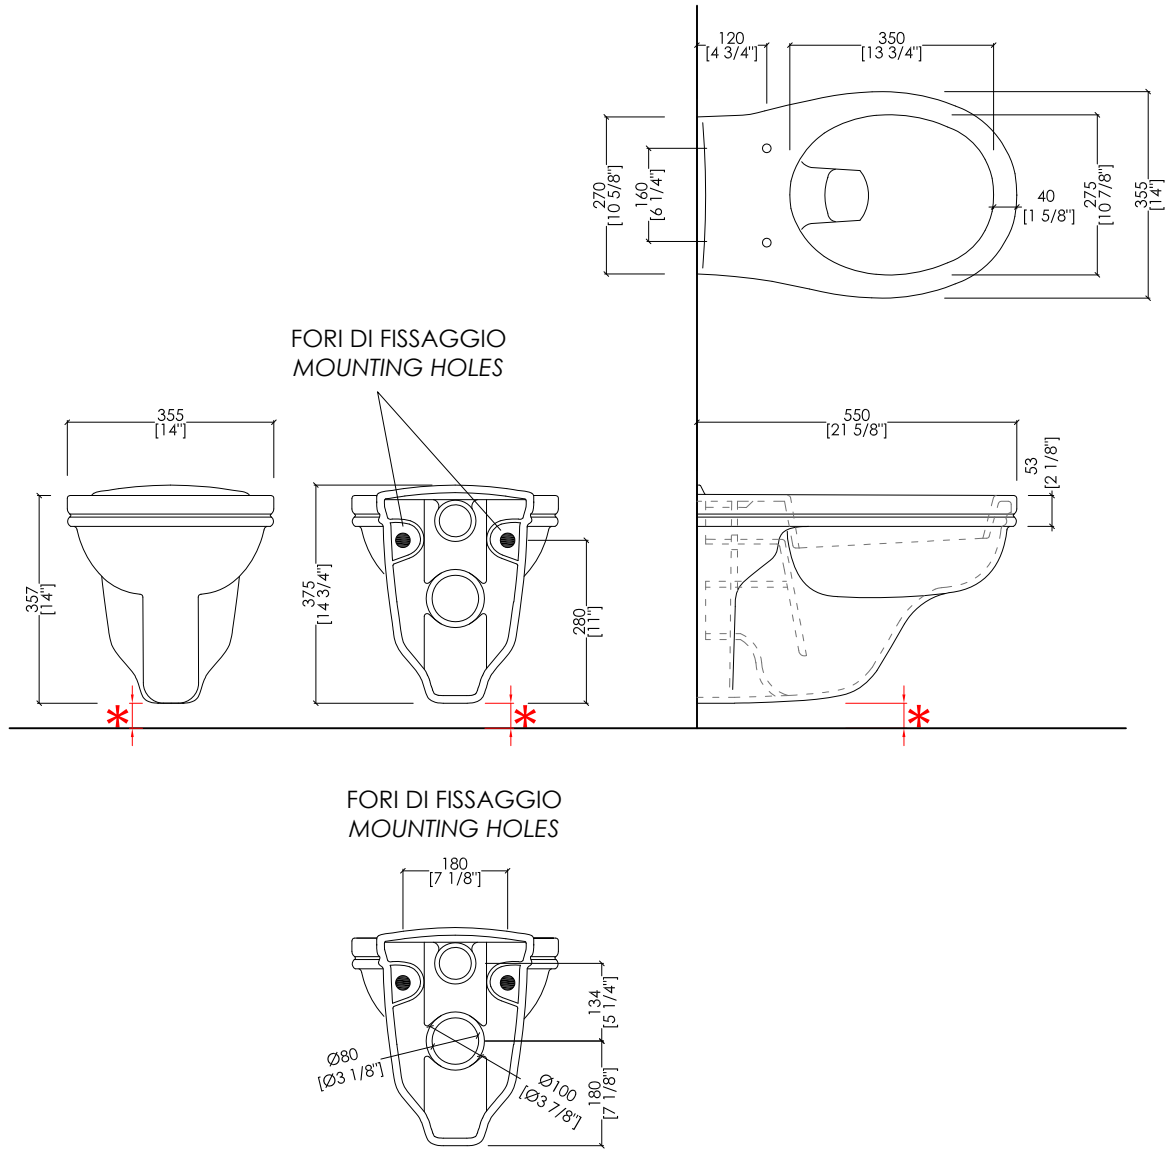

## ROSE

design **Paola Ciarmatori**

IBWCSRO

- ▶ VASO SOSPESO
- ▶ MATERIALE: ceramica
- ▶ FINITURA: bianco o nero
- ▶ TOLLERANZA:  $\pm 2\% \geq 750$  mm;  $\pm 5\% \leq 750$  mm
- ▶ DIMENSIONE IMBALLO: mm 570x370x470H
- ▶ PESO: 16 Kg

**N.B.** Tutte le misure sono in millimetri/pollici. Questo disegno è di proprietà Devon&Devon. Non può essere riprodotto o trasmesso a terzi senza autorizzazione.

- ▶ WALL-HUNG WC PAN FOR
- ▶ MATERIAL: ceramic
- ▶ FINISH: white or black
- ▶ TOLERANCE:  $\pm 2\% \geq 29 \frac{1}{2}$ " inch;  $\pm 5\% \leq 29 \frac{1}{2}$ " inch
- ▶ PACKAGING SIZE: inch 22  $\frac{1}{2}$ "x 14  $\frac{5}{8}$ "x 18  $\frac{1}{2}$ "H
- ▶ WEIGHT: 35.3 Lbs

**N.B.** Tutte le misure sono in millimetri/pollici. Questo disegno è di proprietà Devon&Devon. Non può essere riprodotto o trasmesso a terzi senza autorizzazione.

- > BLUES POLYESTER SEAT
- > MATERIAL > Poliestere
- > FINISH: chrome | light gold | polished nickel
- > TOLERANCE: ± 3 %
- > PACKAGING SIZE: inch 22"X 15 3/4"X 3 1/8" H
- > WEIGHT: 7,7 Lbs

- > SOLID WOOD WHITE/DARK/HONEY STAINED TOILET SEAT
- > MATERIAL > ASH
- > FINISH: chrome | light gold | polished nickel | bronze
- > TOLERANCE: ± 3 %
- > PACKAGING SIZE: inch 22"X 15 3/4"x 3 1/8" H
- > WEIGHT: 9.7 Lbs