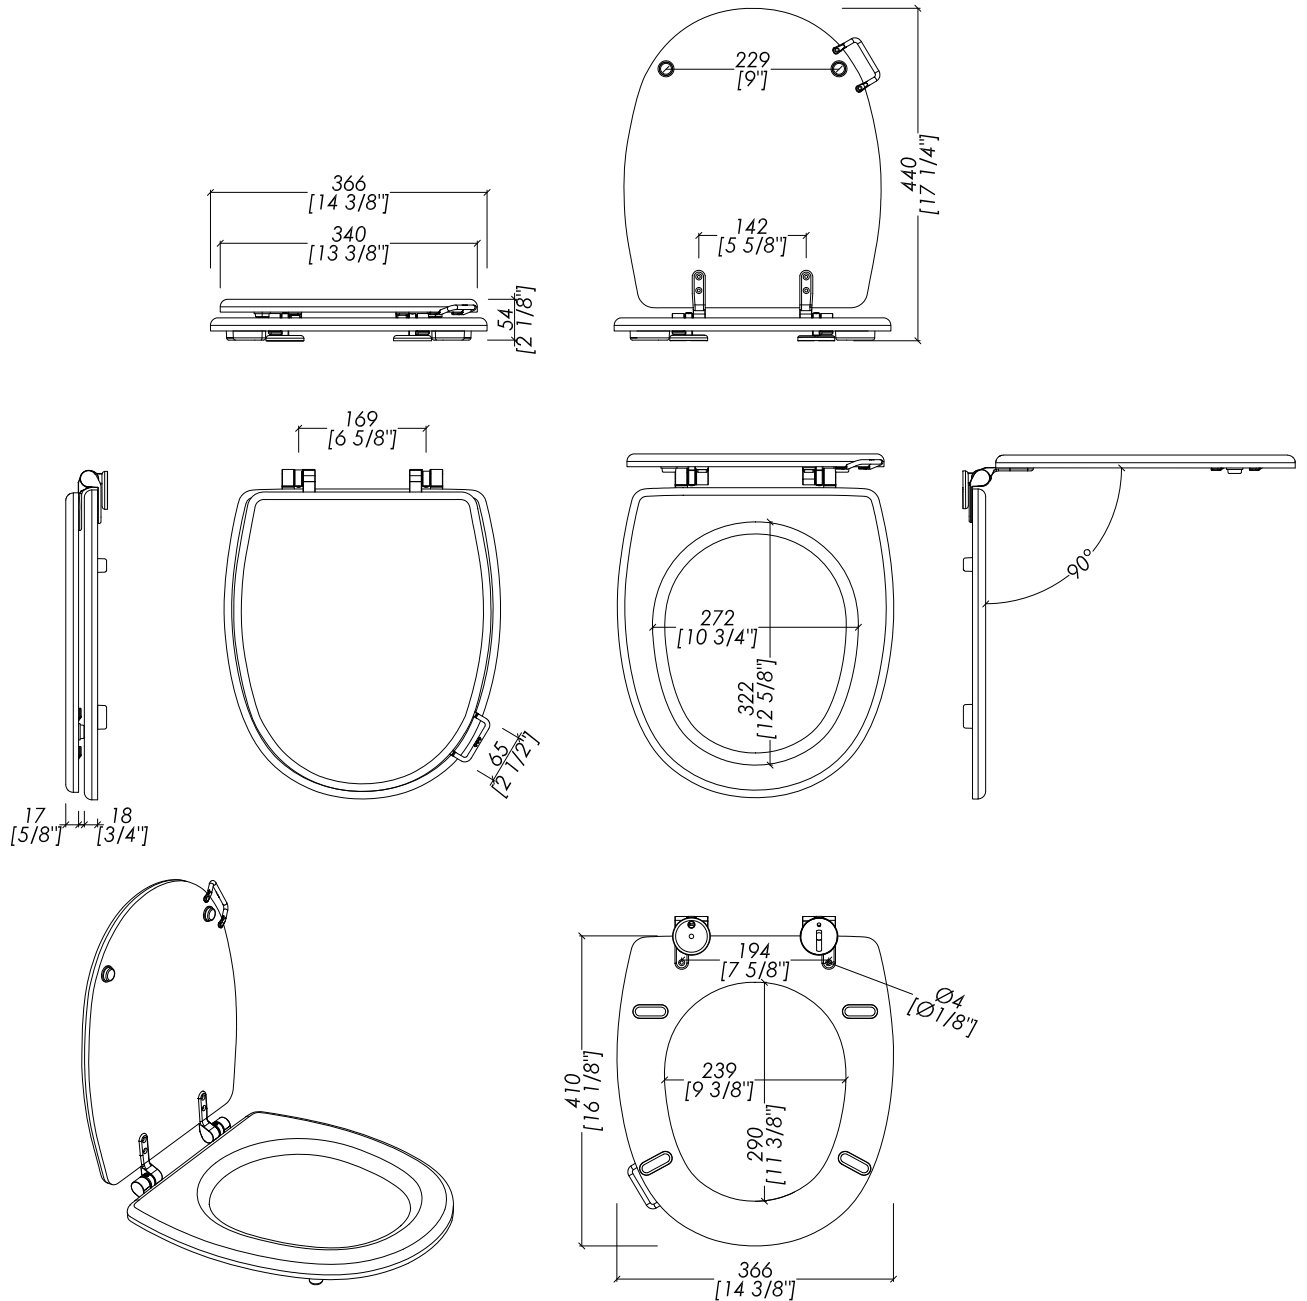

Devon&Devon

BLUES - ROSE

*Cerniera soft-close

*Soft-close hinge

updating 01|2023

SEBIAROCR; SEBIAROOT; SEBIARONK

- > SEDILE IN POLIESTERE
- > MATERIALE > Poliestere
- > FINITURA: cromo | oro chiaro | nickel lucido
- > TOLLERANZA: ± 3 %
- > DIMENSIONE IMBALLO: mm 560x400x80H
- > PESO: 3,5 Kg

N.B. Tutte le misure sono in millimetri/pollici. Questo disegno è di proprietà Devon&Devon. Non può essere riprodotto o trasmesso a terzi senza autorizzazione.

- > BLUES POLYESTER SEAT
- > MATERIAL > Poliestere
- > FINISH: chrome | light gold | polished nickel
- > TOLERANCE: ± 3 %
- > PACKAGING SIZE: inch 22"X 15 3/4"X 3 1/8" H
- > WEIGHT: 7,7 Lbs

N.B. All measurements are in millimetres/inch. This drawing is property of Devon&Devon. It may not be reproduced or transmitted to third parties without authorization.