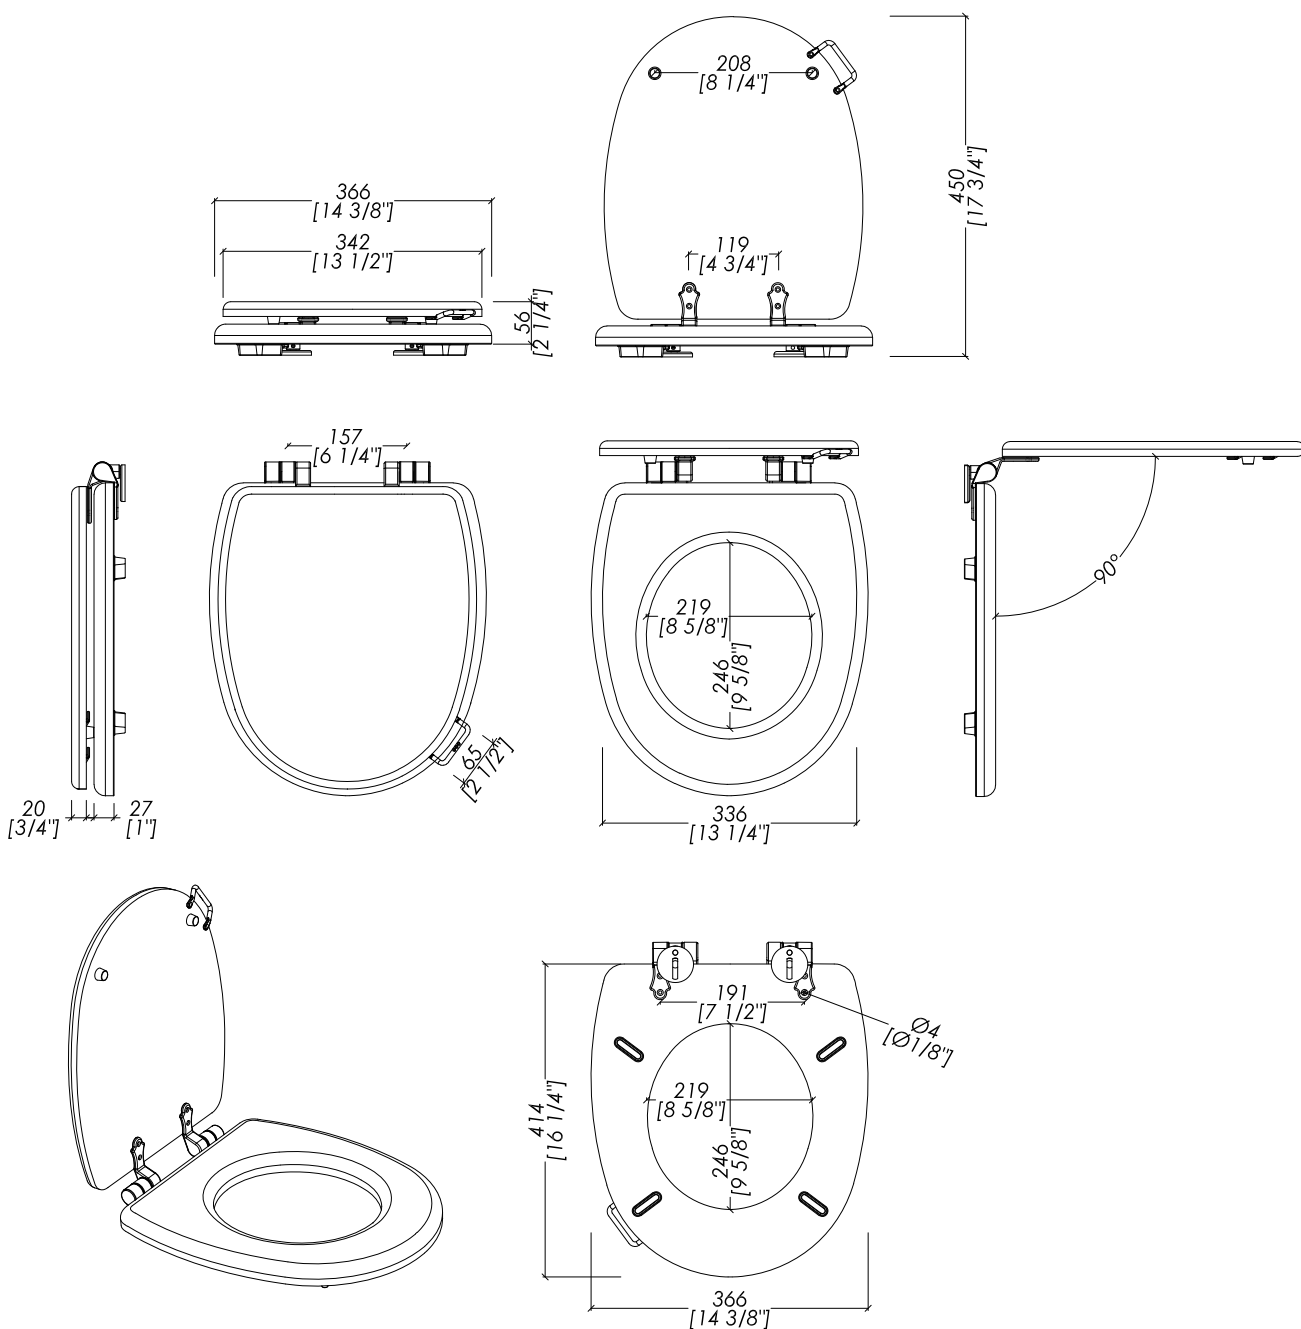

Devon&Devon

BLUES - ROSE

*Cerniera soft-close

*Soft-close hinge

updating 01|2025

ROSE_SEDMASBIACR; ROSE_SEDMASBIAOT; ROSE_SEDMASBIANK; ROSE_SEDMASBIABR; ROSE_SEDMASWENCR; ROSE_SEDMASWENOT;
ROSE_SEDMASWENNK; ROSE_SEDMASWENBR; ROSE_SEDMASQUECR; ROSE_SEDMASQUEOT; ROSE_SEDMASQUENK; ROSE_SEDMASQUEBR

- > SEDILE IN LEGNO MASSELLO TINTA BIANCA/SCURA/MIELE
- > MATERIALE > FRASSINO
- > FINITURA: cromo | oro chiaro | nickel lucido | bronzo
- > TOLLERANZA: ± 3 %
- > DIMENSIONE IMBALLO: mm 560x400x80H
- > PESO: 4.4 Kg

- > SOLID WOOD WHITE/DARK/HONEY STAINED TOILET SEAT
- > MATERIAL > ASH
- > FINISH: chrome | light gold | polished nickel | bronze
- > TOLERANCE: ± 3 %
- > PACKAGING SIZE: inch 22"X 15 3/4"x 3 1/8" H
- > WEIGHT: 9.7 Lbs

N.B. Tutte le misure sono in millimetri/pollici. Questo disegno è di proprietà Devon&Devon.
Non può essere riprodotto o trasmesso a terzi senza autorizzazione.

N.B. All measurements are in millimetres/inch. This drawing is property of Devon&Devon.
It may not be reproduced or transmitted to third parties without authorization.