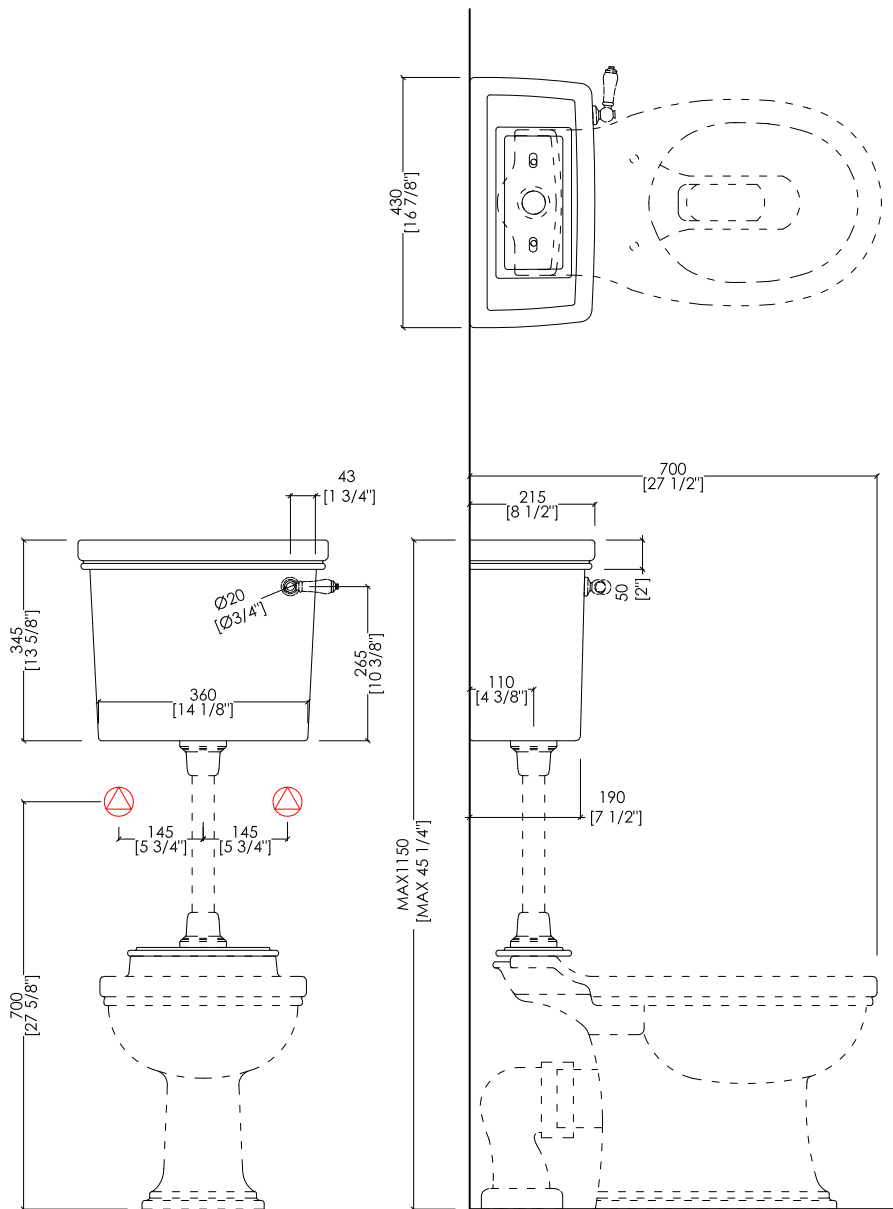

Devon&Devon

ROSE

• PREDISPOSIZIONE SCARICO CON DIAMETRO MM 100 A FILO PAVIMENTO/MURO

• POSITION FOR 100 MM (3 7/8" inch) DIAMETER DRAIN ON EDGE OF FLOORING/WALL

updating 01|2021

IBWCROSE

- > VASO PER CASSETTA ALTA, BASSA E MONOBLOCCO
- > MATERIALE > ceramica
- FINITURA: bianco
- > PORTATA: 6/3 l per scarico
- > TOLLERANZA: $\pm 2\% \geq 750$ mm; $\pm 5\% \leq 750$ mm
- > DIMENSIONE IMBALLO: mm 660x370x480H
- > PESO: 20,5 Kg

- > WC PAN FOR HIGH, LOW LEVEL AND CLOSE COUPLED CISTERN
- > MATERIAL > ceramic
- FINISH: white
- > FLOW RATE: 1.6/0.8 GPF
- > TOLERANCE: $\pm 2\% \geq 29 1/2$ " inch; $\pm 5\% \leq 29 1/2$ " inch
- > PACKAGING SIZE: inch 26"x 14 5/8"x 18 7/8"H
- > WEIGHT: 45.2 Lbs

Devon&Devon

ROSE

PREDISPOSIZIONE PER ADDUZIONE ACQUA

POSITION FOR WATER INLET

updating 01|2021

IBCBROSE

- > CASSETTA BASSA
- > MATERIALE > ceramica
- FINITURA: bianco
- > PORTATA: 6/3 l per scarico
- > TOLLERANZA: $\pm 2\% \geq 750$ mm; $\pm 5\% \leq 750$ mm
- > DIMENSIONE IMBALLO: mm 445x220x410H
- > PESO: 14.2 Kg

► CERNIERA: cromo | oro chiaro | oro rosa | antico rame | bronzo | nickel satinato | nickel lucido | nickel nero

► DIMENSIONE IMBALLO: mm 520x400x75H

N.B. Tutte le misure sono in millimetri/pollici. Questo disegno è di proprietà Devon&Devon. Non può essere riprodotto o trasmesso a terzi senza autorizzazione.