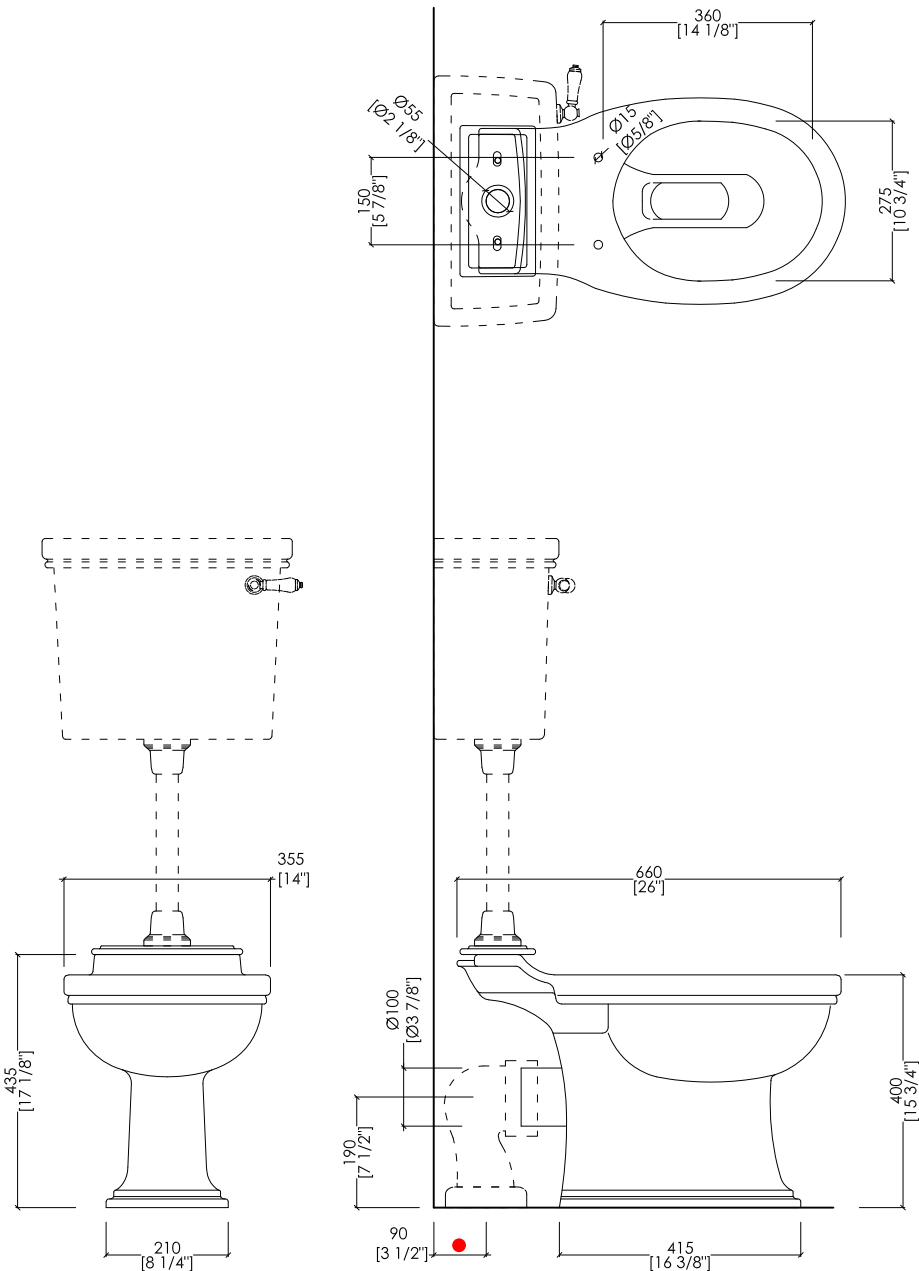

Devon&Devon

ROSE

• PREDISPOSIZIONE SCARICO CON DIAMETRO MM 100 A FILO PAVIMENTO/MURO

• POSITION FOR 100 MM (3 7/8" inch) DIAMETER DRAIN ON EDGE OF FLOORING/WALL

updating 01|2021

IBWCROSE

- > VASO PER CASSETTA ALTA, BASSA E MONOBLOCCO
- > MATERIALE > ceramica
- FINITURA: bianco
- > PORTATA: 6/3 l per scarico
- > TOLLERANZA: $\pm 2\% \geq 750$ mm; $\pm 5\% \leq 750$ mm
- > DIMENSIONE IMBALLO: mm 660x370x480H
- > PESO: 20,5 Kg

- > WC PAN FOR HIGH, LOW LEVEL AND CLOSE COUPLED CISTERN
- > MATERIAL > ceramic
- FINISH: white
- > FLOW RATE: 1.6/0.8 GPF
- > TOLERANCE: $\pm 2\% \geq 29 1/2$ " inch; $\pm 5\% \leq 29 1/2$ " inch
- > PACKAGING SIZE: inch 26"x 14 5/8"x 18 7/8"H
- > WEIGHT: 45.2 Lbs

Devon&Devon

ROSE

PREDISPOSIZIONE PER ADDUZIONE ACQUA

POSITION FOR WATER INLET

updating 01|2021

IBCBROSE

- > CASSETTA BASSA
- > MATERIALE > ceramica
- FINITURA: bianco
- > PORTATA: 6/3 l per scarico
- > TOLLERANZA: $\pm 2\% \geq 750$ mm; $\pm 5\% \leq 750$ mm
- > DIMENSIONE IMBALLO: mm 445x220x410H
- > PESO: 14.2 Kg

► CERNIERA: cromo | oro chiaro | oro rosa | antico rame | bronzo | nickel satinato | nickel lucido | nickel nero

► DIMENSIONE IMBALLO: mm 520x400x75H

N.B. Tutte le misure sono in millimetri/pollici. Questo disegno è di proprietà Devon&Devon. Non può essere riprodotto o trasmesso a terzi senza autorizzazione.