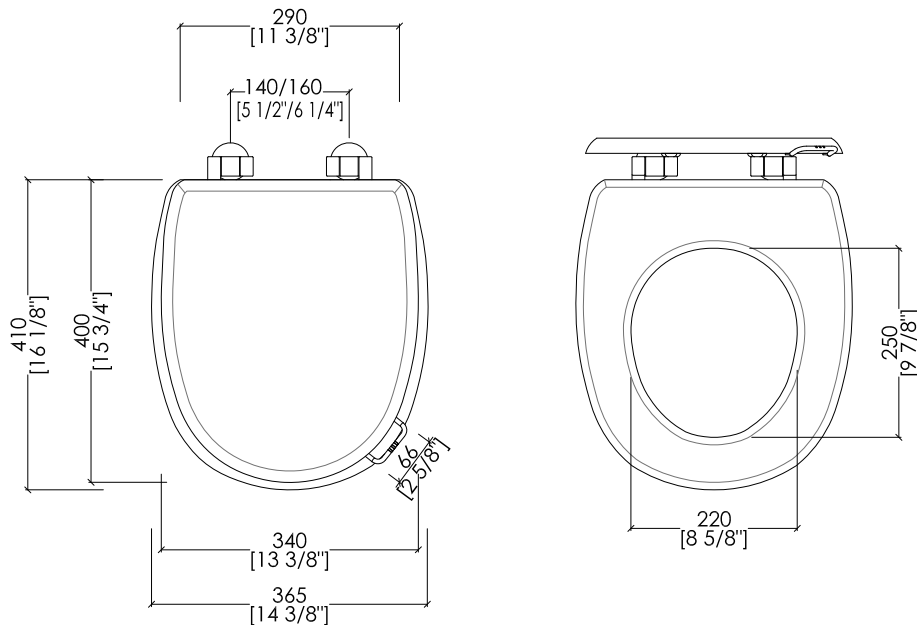

Devon&Devon

BLUES - ROSE

2. SEDILE LISTRATO MDF (cerniera soft-close) MDF SEAT (soft-close hinge)

updating 01|2021

MODELLO 2:

► SEDILE LISTRATO MDF (cerniera soft-close)

FINITURA: mogano | mogano laccato lucido | verniciato bianco | laccato lucido nei colori: deep black, pure white, warm grey, dark grey, fango

► CERNIERA: cromo | oro chiaro | oro rosa | antico rame | bronzo | nickel satinato | nickel lucido | nickel nero

► DIMENSIONE IMBALLO: mm 520x400x75H

N.B. Tutte le misure sono in millimetri/pollici. Questo disegno è di proprietà Devon&Devon. Non può essere riprodotto o trasmesso a terzi senza autorizzazione.

MODEL 2:

► MDF SEAT (soft-close hinge):

FINISH: mahogany | mahogany high-gloss | white painted | semi-gloss colours: deep black, pure white, warm grey, dark grey, fango

► HINGE: chrome | light gold | rose gold | antique copper | bronze | satin nickel | polished nickel | black nickel

► PACKAGING SIZE: inch 20 1/2"x15 3/4"x 3"H

N.B. All measurements are in millimetres/inch. This drawing is property of Devon&Devon. It may not be reproduced or transmitted to third parties without authorization.