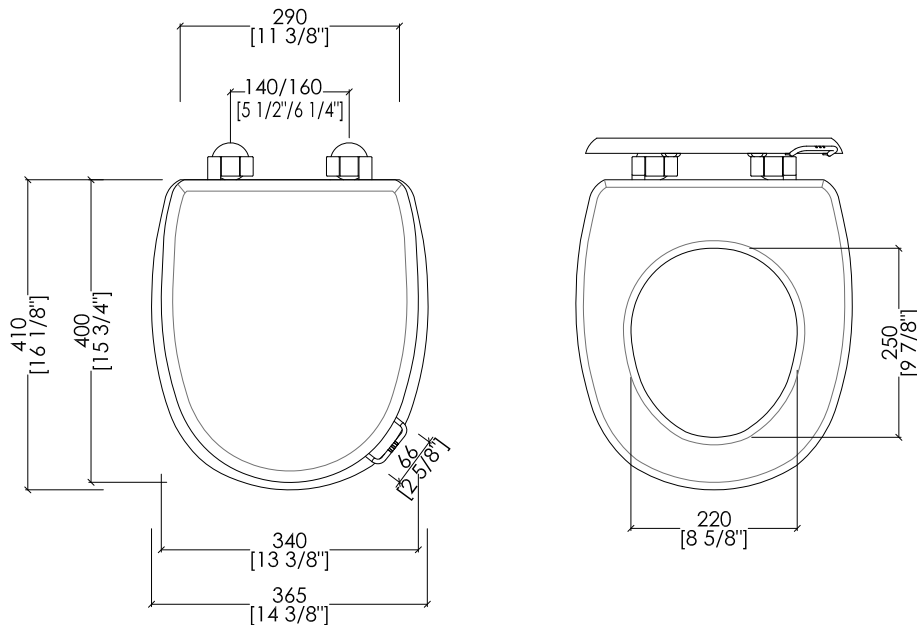

Devon&Devon

BLUES - ROSE

1. SEDILE LEGNO MASSELLO (cerniera soft-close) SOLID WOOD SEAT (soft-close hinge)

updating 01|2021

MODELLO 1:

- SEDILE LEGNO MASSELLO
- FINITURA: quercia tinta scura | quercia
- CERNIERA: cromo, oro chiaro | oro rosa | antico rame | bronzo | nickel satinato | nickel lucido | nickel nero
- DIMENSIONE IMBALLO: mm 560x400x80H

N.B. Tutte le misure sono in millimetri/pollici. Questo disegno è di proprietà Devon&Devon. Non può essere riprodotto o trasmesso a terzi senza autorizzazione.

MODEL 1:

- SOLID WOOD SEAT
- FINISH: dark stained | solid oak
- HINGE: chrome | light gold | rose gold | antique copper | bronze | satin nickel | polished nickel | black nickel
- PACKAGING SIZE: inch 22"x 15 3/4"x 3 1/8"H

N.B. All measurements are in millimetres/inch. This drawing is property of Devon&Devon. It may not be reproduced or transmitted to third parties without authorization.