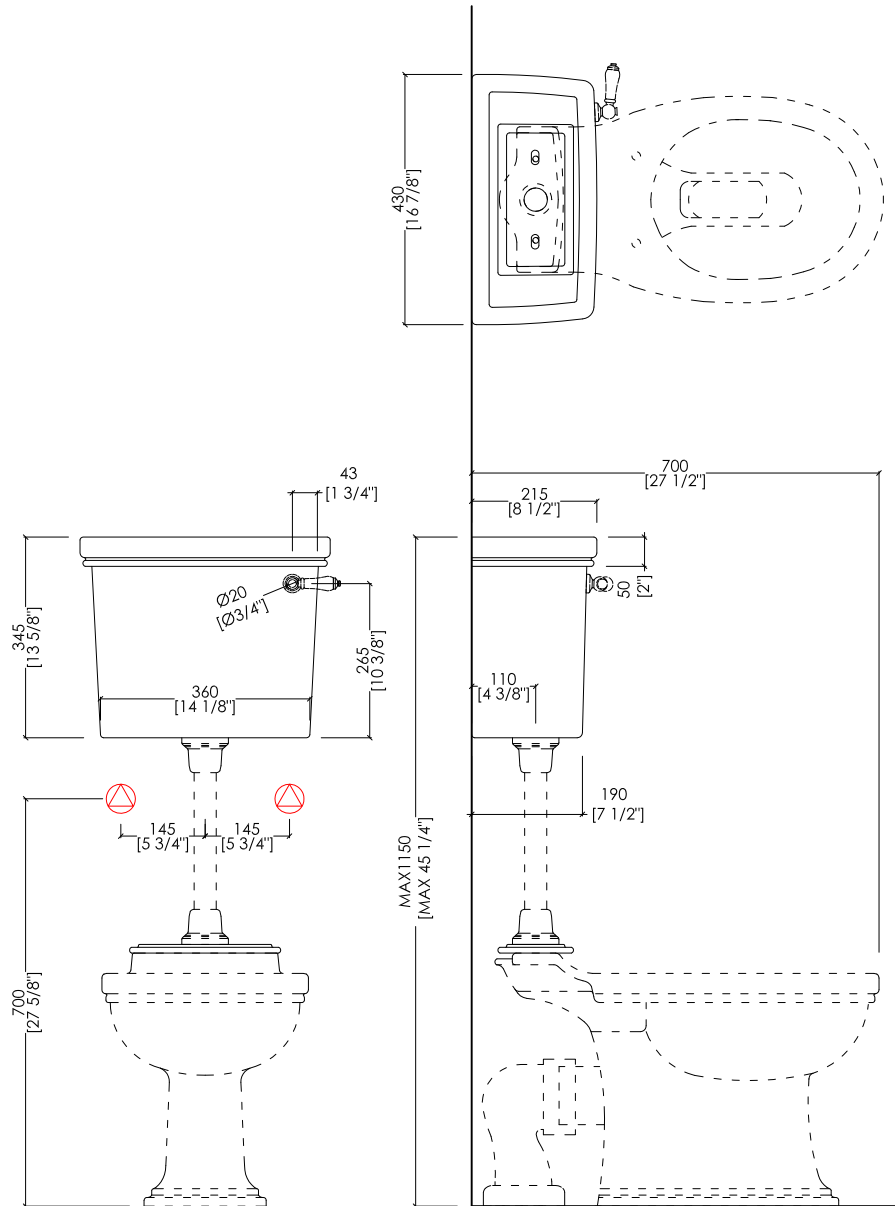

## ROSE

design Paola Ciarmatori

• PREDISPOSIZIONE SCARICO CON DIAMETRO MM 100 A FILO PAVIMENTO/MURO

• POSITION FOR 100 MM (3 7/8 inch) DIAMETER DRAIN ON EDGE OF FLOORING/WALL

IBWCROSE

- ▶ VASO PER CASSETTA ALTA, BASSA E MONOBLOCCO
- ▶ MATERIALE: ceramica
- ▶ FINITURA: bianco
- ▶ TOLLERANZA:  $\pm 2\% \geq 750$  mm;  $\pm 5\% \leq 750$  mm
- ▶ DIMENSIONE IMBALLO: mm 660x370x480H
- ▶ PESO: 20.5 Kg

- ▶ WC PAN FOR HIGHT, LOW LEVEL AND CLOSE COUPLED CISTERN
- ▶ MATERIAL: ceramic
- ▶ FINISH: white
- ▶ TOLERANCE:  $\pm 2\% \geq 29$  1/2" inch;  $\pm 5\% \leq 29$  1/2" inch
- ▶ PACKAGING SIZE: inch 26"x 14 5/8"x 18 7/8"H
- ▶ WEIGHT: 45.2 Lbs

## ROSE

design Paola Ciarmatori

PREDISPOSIZIONE PER ADDUZIONE ACQUA

POSITION FOR WATER INLET

IBCROSE

- ▶ CASSETTA BASSA
- ▶ MATERIALE: ceramica
- ▶ FINITURA: bianco
- ▶ TOLLERANZA:  $\pm 2\% \geq 750$  mm;  $\pm 5\% \leq 750$  mm
- ▶ DIMENSIONE IMBALLO: mm 445x220x410H
- ▶ PESO: 14.2 Kg

► DIMENSIONE IMBALLO: mm 560x400x80H

**N.B.** Tutte le misure sono in millimetri/pollici. Questo disegno è di proprietà Devon&Devon. Non può essere riprodotto o trasmesso a terzi senza autorizzazione.