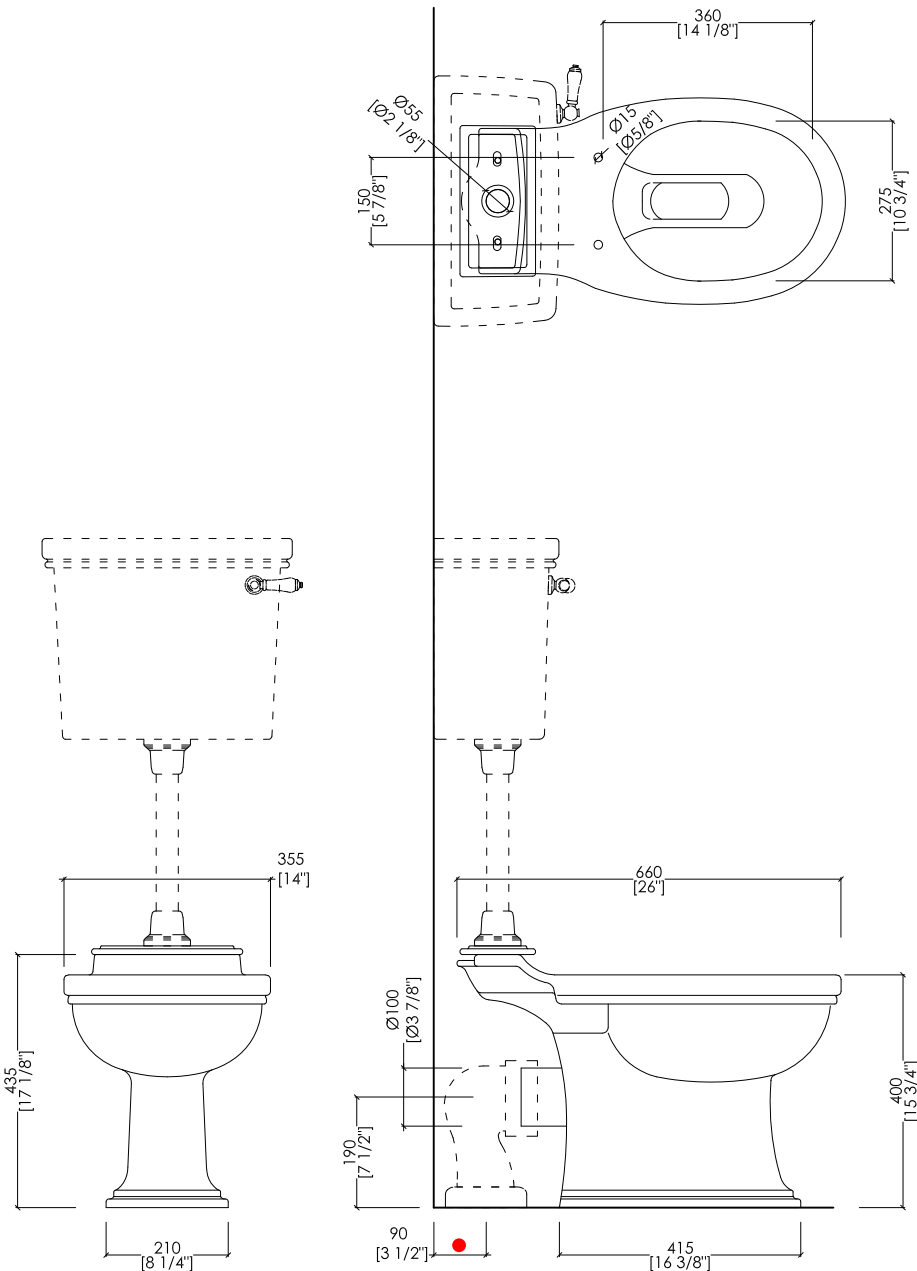

## ROSE

design Paola Ciarmatori

• PREDISPOSIZIONE SCARICO CON DIAMETRO MM 100 A FILO PAVIMENTO/MURO

• POSITION FOR 100 MM (3 7/8 inch) DIAMETER DRAIN ON EDGE OF FLOORING/WALL

IBWCROSE

- ▶ VASO PER CASSETTA ALTA, BASSA E MONOBLOCCO
- ▶ MATERIALE: ceramica
- ▶ FINITURA: bianco
- ▶ TOLLERANZA:  $\pm 2\% \geq 750$  mm;  $\pm 5\% \leq 750$  mm
- ▶ DIMENSIONE IMBALLO: mm 660x370x480H
- ▶ PESO: 20.5 Kg

- ▶ WC PAN FOR HIGHT, LOW LEVEL AND CLOSE COUPLED CISTERN
- ▶ MATERIAL: ceramic
- ▶ FINISH: white
- ▶ TOLERANCE:  $\pm 2\% \geq 29$  1/2" inch;  $\pm 5\% \leq 29$  1/2" inch
- ▶ PACKAGING SIZE: inch 26"x 14 5/8"x 18 7/8"H
- ▶ WEIGHT: 45.2 Lbs

## ROSE

design Paola Ciarmatori

PREDISPOSIZIONE PER ADDUZIONE ACQUA

POSITION FOR WATER INLET

IBCROSE

- ▶ CASSETTA BASSA
- ▶ MATERIALE: ceramica
- ▶ FINITURA: bianco
- ▶ TOLLERANZA:  $\pm 2\% \geq 750$  mm;  $\pm 5\% \leq 750$  mm
- ▶ DIMENSIONE IMBALLO: mm 445x220x410H
- ▶ PESO: 14.2 Kg

► DIMENSIONE IMBALLO: mm 560x400x80H

**N.B.** Tutte le misure sono in millimetri/pollici. Questo disegno è di proprietà Devon&Devon. Non può essere riprodotto o trasmesso a terzi senza autorizzazione.