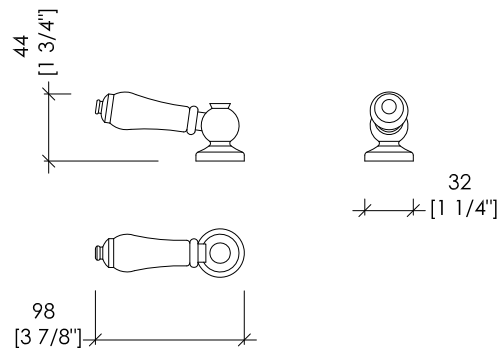

N.B. Tutte le misure sono in millimetri/pollici. Questo disegno è di proprietà Devon&Devon. Non può essere riprodotto o trasmesso a terzi senza autorizzazione.

- ▶ LOW LEVEL FLUSH PIPE
- ▶ MATERIAL: brass
- ▶ FINISH: chrome, light gold or polished nickel
- ▶ FINISHES AVAILABLE UPON REQUEST: rose gold, antique copper, bronze, satin nickel and black nickel

N.B. All measurements are in millimetres/inch. This drawing is property of Devon&Devon. It may not be reproduced or transmitted to third parties without authorization.

Devon&Devon

ROSE

- ▶ LEVETTA PER CASSETTA MONOBLOCCO
- ▶ MATERIALE: ottone e ceramica bianca
- ▶ FINITURA: cromo, oro chiaro o nickel lucido
- ▶ FINITURE DISPONIBILI SU RICHIESTA: oro rosa, antico rame, bronzo, nickel satinato e nickel nero

N.B. Tutte le misure sono in millimetri/pollici. Questo disegno è di proprietà Devon&Devon. Non può essere riprodotto o trasmesso a terzi senza autorizzazione.

- ▶ LEVER FOR CLOSE COUPLED CISTERN
- ▶ MATERIAL: brass and white ceramic
- ▶ FINISH: chrome, light gold or polished nickel
- ▶ FINISHES AVAILABLE UPON REQUEST: rose gold, antique copper, bronze, satin nickel and black nickel

N.B. All measurements are in millimetres/inch. This drawing is property of Devon&Devon. It may not be reproduced or transmitted to third parties without authorization.