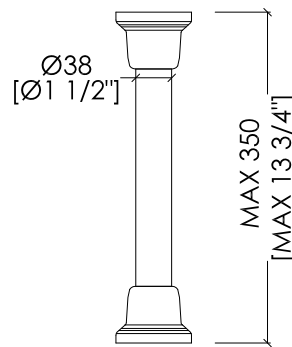

Devon&Devon

ROSE

- TUBO ESTERNO PER CASSETTA BASSA
- MATERIALE: ottone
- FINITURA: cromo, oro chiaro o nickel lucido
- FINITURE DISPONIBILI SU RICHIESTA: oro rosa, antico rame, bronzo, nickel satinato e nickel nero

N.B. Tutte le misure sono in millimetri/pollici. Questo disegno è di proprietà Devon&Devon. Non può essere riprodotto o trasmesso a terzi senza autorizzazione.

- LOW LEVEL FLUSH PIPE
- MATERIAL: brass
- FINISH: chrome, light gold or polished nickel
- FINISHES AVAILABLE UPON REQUEST: rose gold, antique copper, bronze, satin nickel and black nickel

N.B. All measurements are in millimetres/inch. This drawing is property of Devon&Devon. It may not be reproduced or transmitted to third parties without authorization.