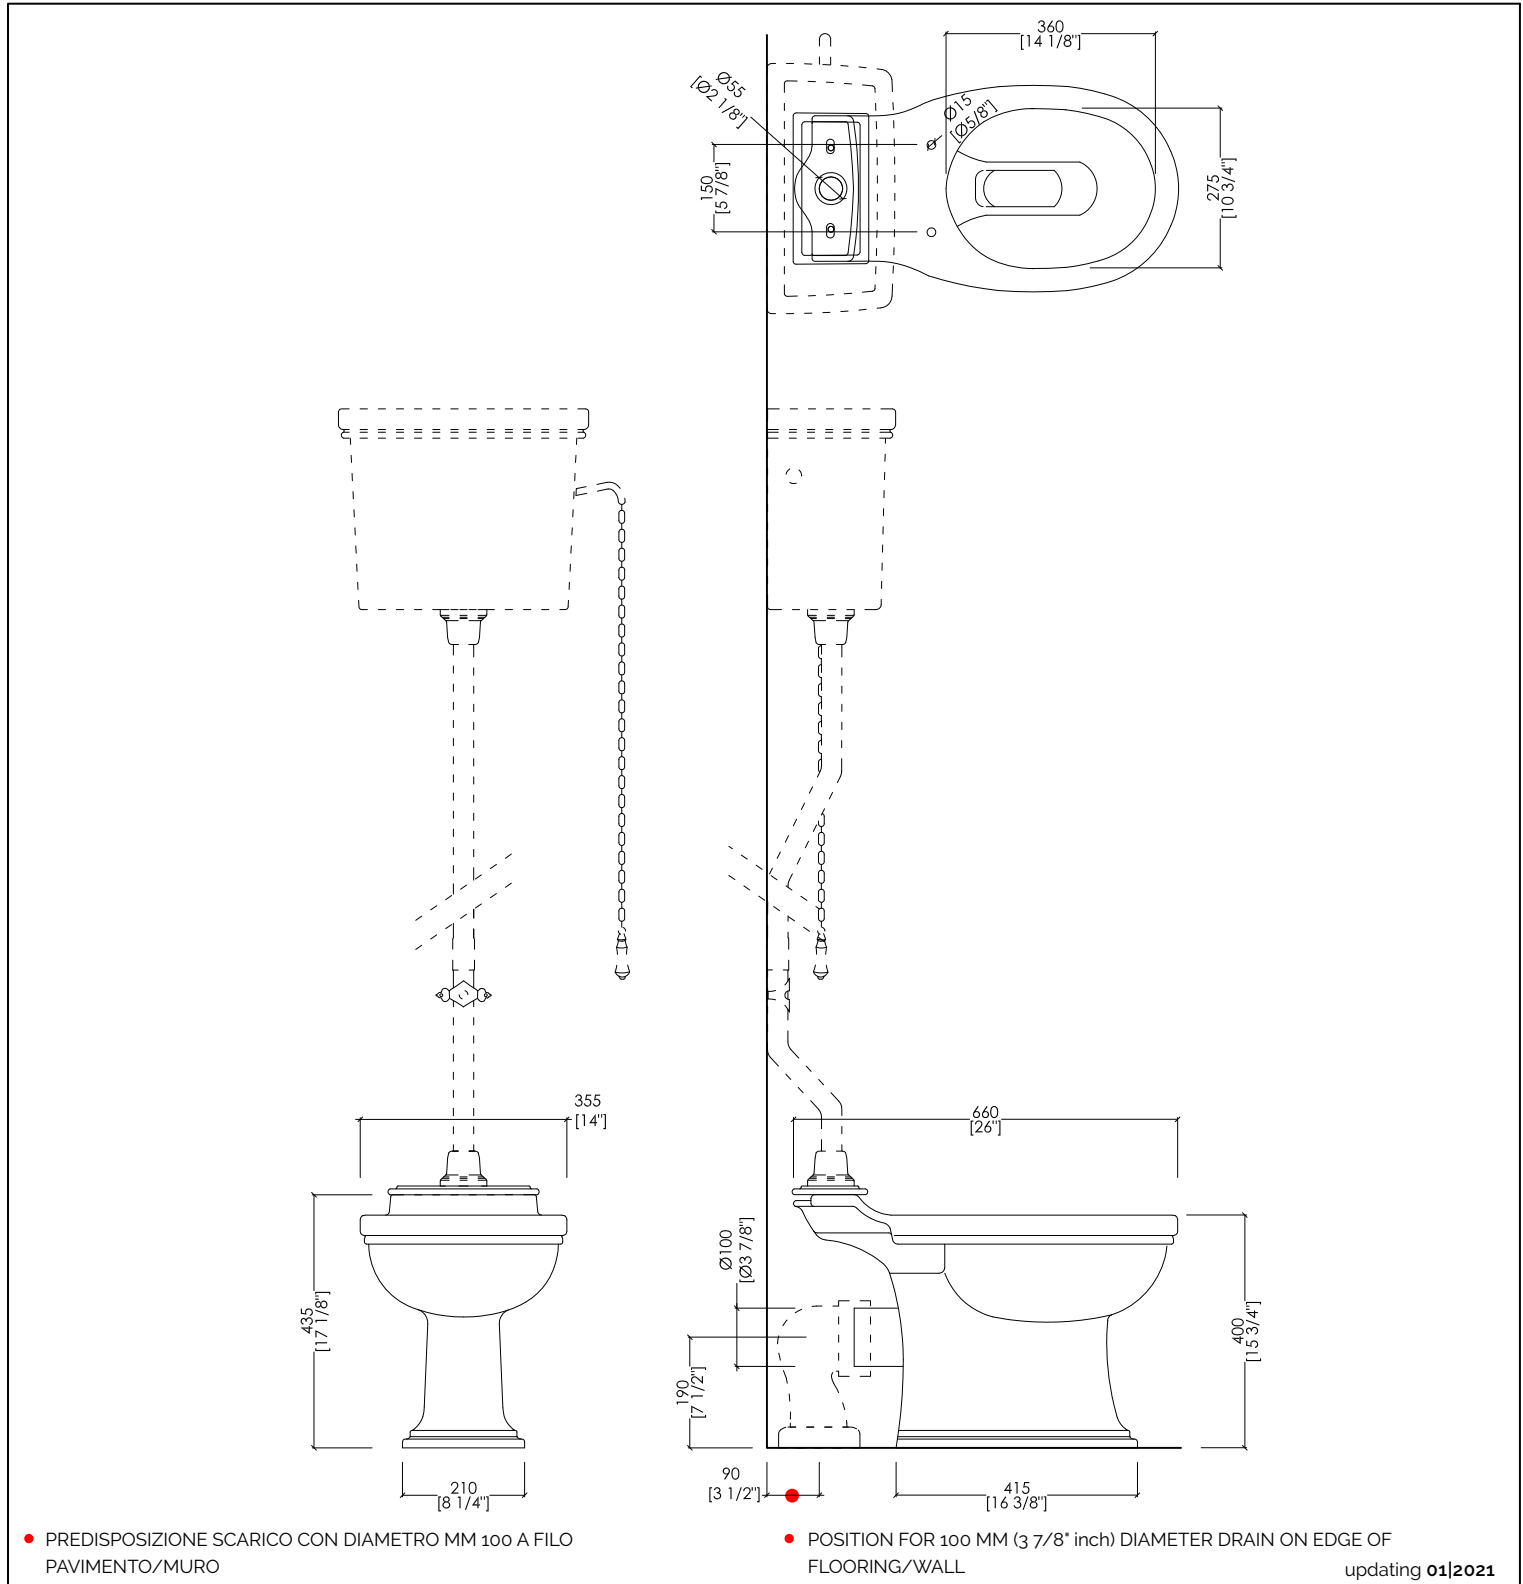

Devon&Devon

ROSE

IBWCROSE

- > VASO PER CASSETTA ALTA, BASSA E MONOBLOCCO
- > MATERIALE > ceramica
- FINITURA: bianco
- > PORTATA: 6/3 l per scarico
- > TOLLERANZA: ± 2% ≥ 750 mm; ± 5% ≤ 750 mm
- > DIMENSIONE IMBALLO: mm 660x370x480H
- > PESO: 20,5 Kg

N.B. Tutte le misure sono in millimetri/pollici. Questo disegno è di proprietà Devon&Devon. Non può essere riprodotto o trasmesso a terzi senza autorizzazione.

- > WC PAN FOR HIGH, LOW LEVEL AND CLOSE COUPLED CISTERN
- > MATERIAL > ceramic
- FINISH: white
- > FLOW RATE: 1.6/0.8 GPF
- > TOLERANCE: ± 2% ≥ 29 1/2" inch; ± 5% ≤ 29 1/2" inch
- > PACKAGING SIZE: inch 26"x 14 5/8"x 18 7/8"H
- > WEIGHT: 45.2 Lbs

N.B. Tutte le misure sono in millimetri/pollici. Questo disegno è di proprietà Devon&Devon. Non può essere riprodotto o trasmesso a terzi senza autorizzazione.

- > HIGH LEVEL CISTERN
- MATERIAL: ceramic
- FINISH: white
- > FLOW RATE: 16/0.8 GPF
- > TOLERANCE: $\pm 2\% \geq 29 1/2$ inch; $\pm 5\% \leq 29 1/2$ inch
- > PACKAGING SIZE: inch 17 1/2"x 8 5/8"x 16 1/8"H
- > WEIGHT: 31.3 Lbs

► CERNIERA: cromo | oro chiaro | oro rosa | antico rame | bronzo | nickel satinato | nickel lucido | nickel nero

► DIMENSIONE IMBALLO: mm 520x400x75H

N.B. Tutte le misure sono in millimetri/pollici. Questo disegno è di proprietà Devon&Devon. Non può essere riprodotto o trasmesso a terzi senza autorizzazione.