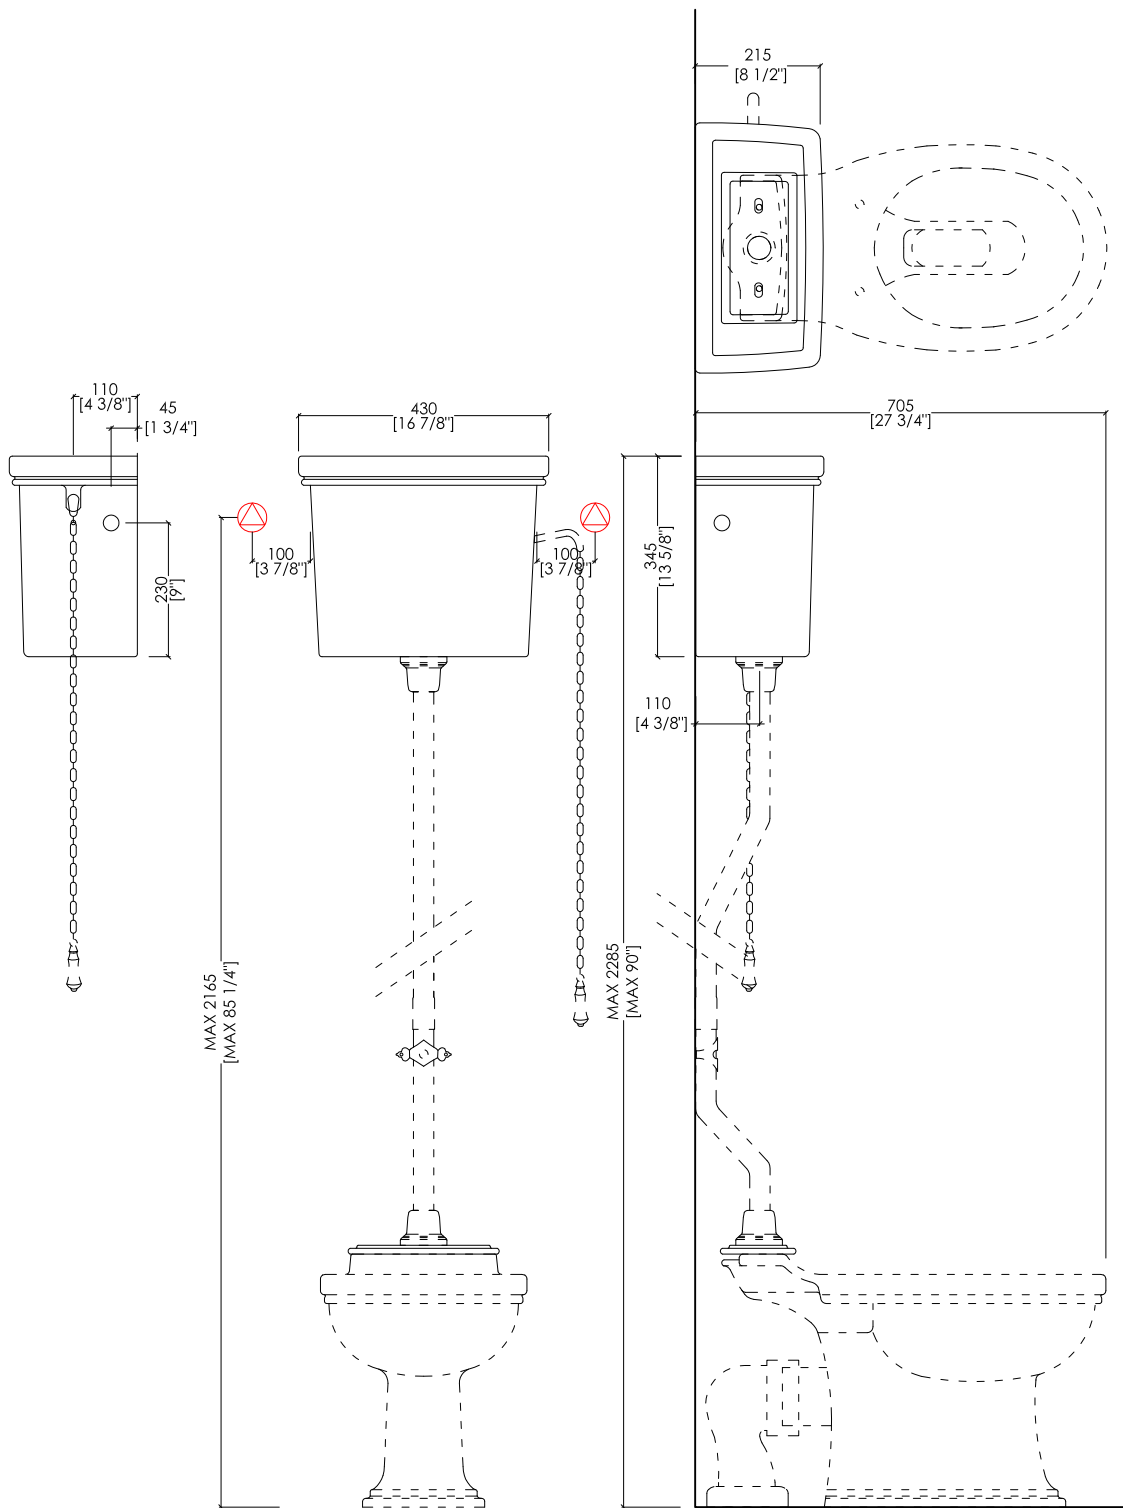

Devon&Devon

ROSE

PREDISPOSIZIONE PER ADDUZIONE ACQUA

POSITION FOR WATER INLET

updating 01|2021

IBCAROSE

- > CASSETTA ALTA
- > MATERIALE: ceramica
- FINITURA: bianco
- > PORTATA: 6/3 l per scarico
- > TOLLERANZA: $\pm 2\% \geq 750$ mm; $\pm 5\% \leq 750$ mm
- > DIMENSIONE IMBALLO: mm 445x220x410H
- > PESO: 14,2 Kg

N.B. Tutte le misure sono in millimetri/pollici. Questo disegno è di proprietà Devon&Devon. Non può essere riprodotto o trasmesso a terzi senza autorizzazione.

- > HIGH LEVEL CISTERN
- MATERIAL: ceramic
- FINISH: white
- > FLOW RATE: 16/0.8 GPF
- > TOLERANCE: $\pm 2\% \geq 29 1/2$ inch; $\pm 5\% \leq 29 1/2$ inch
- > PACKAGING SIZE: inch 17 1/2"x 8 5/8"x 16 1/8"H
- > WEIGHT: 31.3 Lbs

N.B. All measurements are in millimetres/inch. This drawing is property of Devon&Devon. It may not be reproduced or transmitted to third parties without authorization.