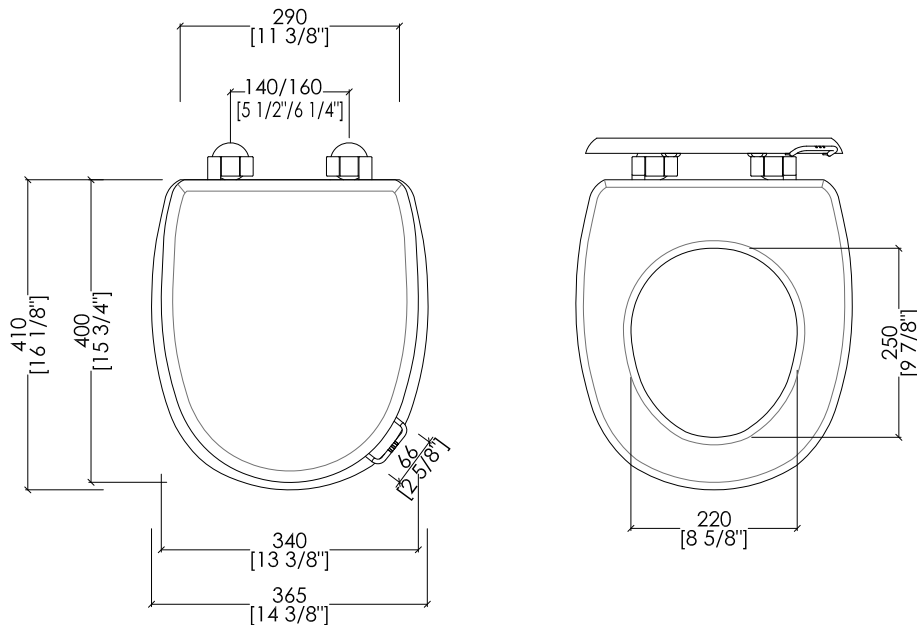

Devon&Devon

BLUES - ROSE

2. SEDILE LISTRATO MDF (cerniera soft-close) MDF SEAT (soft-close hinge)

updating 01|2021

MODELLO 2:

► SEDILE LISTRATO MDF (cerniera soft-close)

FINITURA: mogano | mogano laccato lucido | verniciato bianco | laccato lucido nei colori: deep black, pure white, warm grey, dark grey, fango

► CERNIERA: cromo | oro chiaro | oro rosa | antico rame | bronzo | nickel satinato | nickel lucido | nickel nero

► DIMENSIONE IMBALLO: mm 520x400x75H

N.B. Tutte le misure sono in millimetri/pollici. Questo disegno è di proprietà Devon&Devon. Non può essere riprodotto o trasmesso a terzi senza autorizzazione.

MODEL 2:

► MDF SEAT (soft-close hinge):

FINISH: mahogany | mahogany high-gloss | white painted | semi-gloss colours: deep black, pure white, warm grey, dark grey, fango

► HINGE: chrome | light gold | rose gold | antique copper | bronze | satin nickel | polished nickel | black nickel

► PACKAGING SIZE: inch 20 1/2"x15 3/4"x 3"H

N.B. All measurements are in millimetres/inch. This drawing is property of Devon&Devon. It may not be reproduced or transmitted to third parties without authorization.