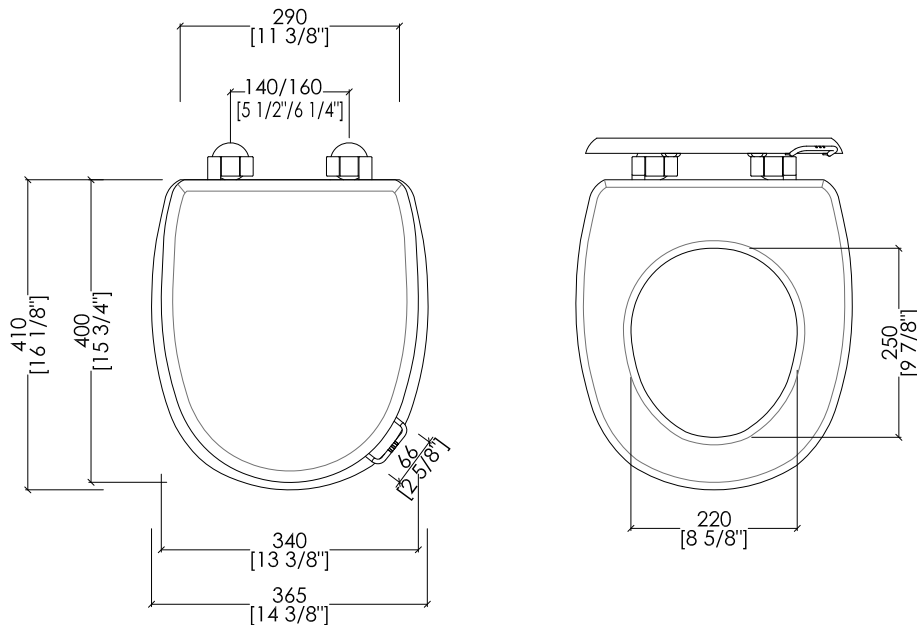

Devon&Devon

BLUES - ROSE

1. SEDILE LEGNO MASSELLO (cerniera soft-close) SOLID WOOD SEAT (soft-close hinge)

updating 01|2021

MODELLO 1:

- SEDILE LEGNO MASSELLO
- FINITURA: quercia tinta scura | quercia
- CERNIERA: cromo, oro chiaro | oro rosa | antico rame | bronzo | nickel satinato | nickel lucido | nickel nero
- DIMENSIONE IMBALLO: mm 560x400x80H

N.B. Tutte le misure sono in millimetri/pollici. Questo disegno è di proprietà Devon&Devon. Non può essere riprodotto o trasmesso a terzi senza autorizzazione.

MODEL 1:

- SOLID WOOD SEAT
- FINISH: dark stained | solid oak
- HINGE: chrome | light gold | rose gold | antique copper | bronze | satin nickel | polished nickel | black nickel
- PACKAGING SIZE: inch 22"x 15 3/4"x 3 1/8"H

N.B. All measurements are in millimetres/inch. This drawing is property of Devon&Devon. It may not be reproduced or transmitted to third parties without authorization.