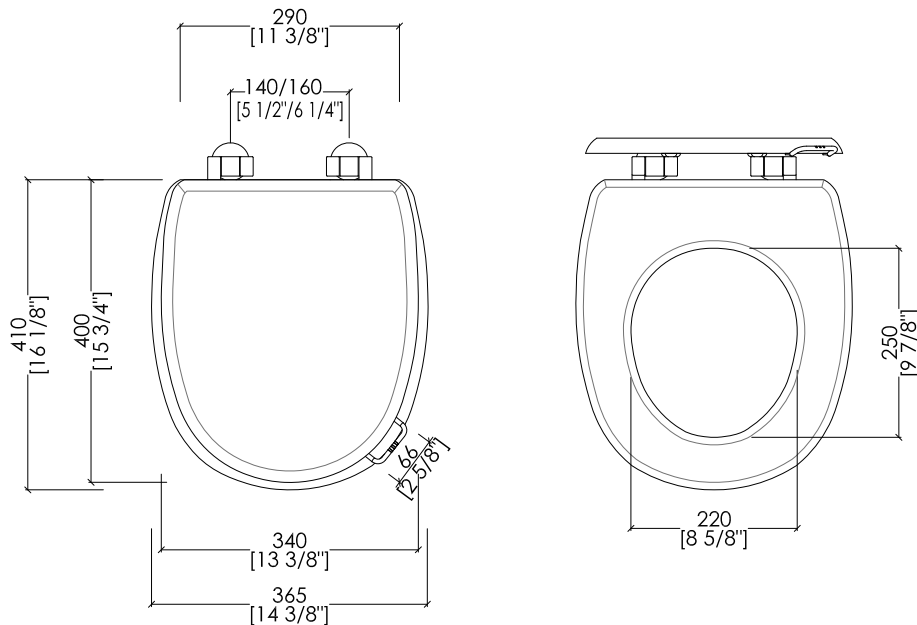

Devon&Devon

BLUES - ROSE

1. SEDILE LEGNO MASSELLO (cerniera soft-close) SOLID WOOD SEAT (soft-close hinge)

updating 01|2021

MODELLO 1:

- SEDILE LEGNO MASSELLO
- FINITURA: quercia tinta scura | quercia
- CERNIERA: cromo, oro chiaro | oro rosa | antico rame | bronzo | nickel satinato | nickel lucido | nickel nero
- DIMENSIONE IMBALLO: mm 560x400x80H

N.B. Tutte le misure sono in millimetri/pollici. Questo disegno è di proprietà Devon&Devon. Non può essere riprodotto o trasmesso a terzi senza autorizzazione.

MODEL 1:

- SOLID WOOD SEAT
- FINISH: dark stained | solid oak
- HINGE: chrome | light gold | rose gold | antique copper | bronze | satin nickel | polished nickel | black nickel
- PACKAGING SIZE: inch 22"x 15 3/4"x 3 1/8"H

N.B. All measurements are in millimetres/inch. This drawing is property of Devon&Devon. It may not be reproduced or transmitted to third parties without authorization.