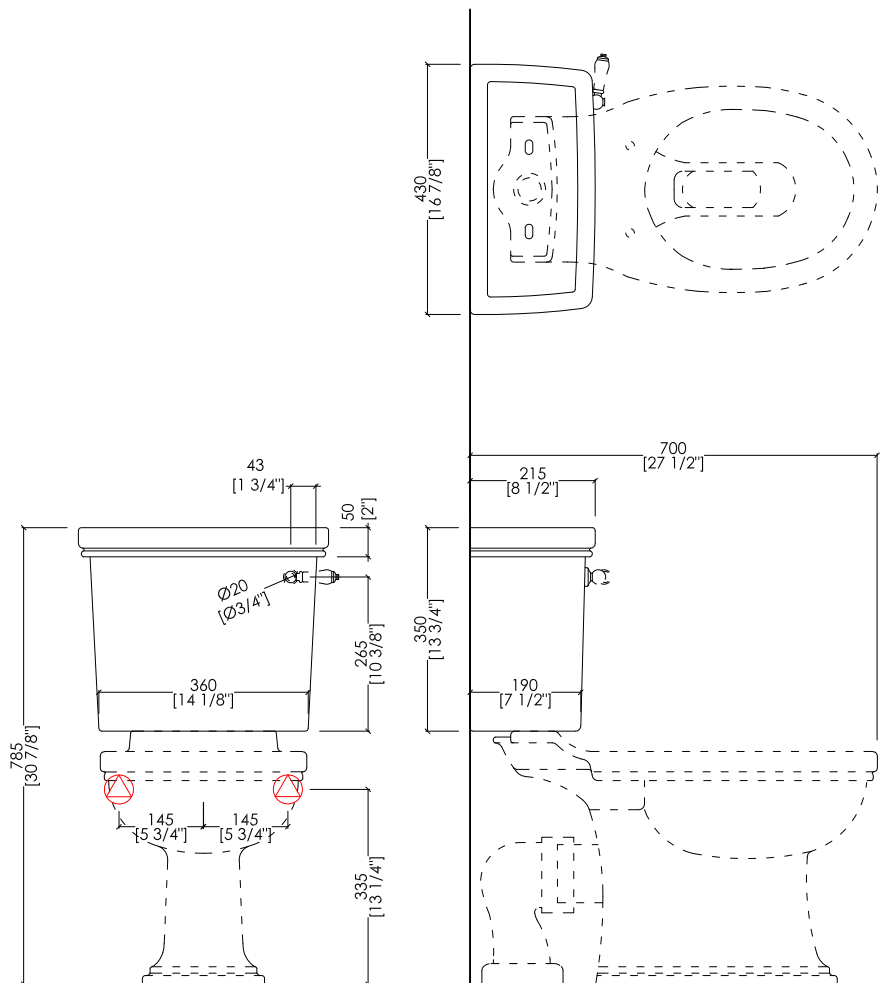

Devon&Devon

ROSE

PREDISPOSIZIONE PER ADDUZIONE ACQUA

POSITION FOR WATER INLET

updating 01|2021

IBCMROSE

- > CASSETTA MONOBLOCCO
- > MATERIALE > ceramica
- FINITURA: bianco
- > PORTATA: 6/3 l per scarico
- > TOLLERANZA: $\pm 2\% \geq 750$ mm; $\pm 5\% \leq 750$ mm
- > DIMENSIONE IMBALLO: mm 445x220x410H
- > PESO: 14.2 Kg

- > CLOSED COUPLED CISTERN
- > MATERIAL > ceramic
- FINISH: white
- > FLOW RATE: 1.6/0.8 GPF
- > TOLERANCE: $\pm 2\% \geq 29 1/2$ " inch; $\pm 5\% \leq 29 1/2$ " inch
- > PACKAGING SIZE: inch 17 1/2"x 8 5/8"x 16 1/8"H
- > WEIGHT: 31.3 Lbs

N.B. Tutte le misure sono in millimetri/pollici. Questo disegno è di proprietà Devon&Devon. Non può essere riprodotto o trasmesso a terzi senza autorizzazione.

N.B. All measurements are in millimetres/inch. This drawing is property of Devon&Devon. It may not be reproduced or transmitted to third parties without authorization.