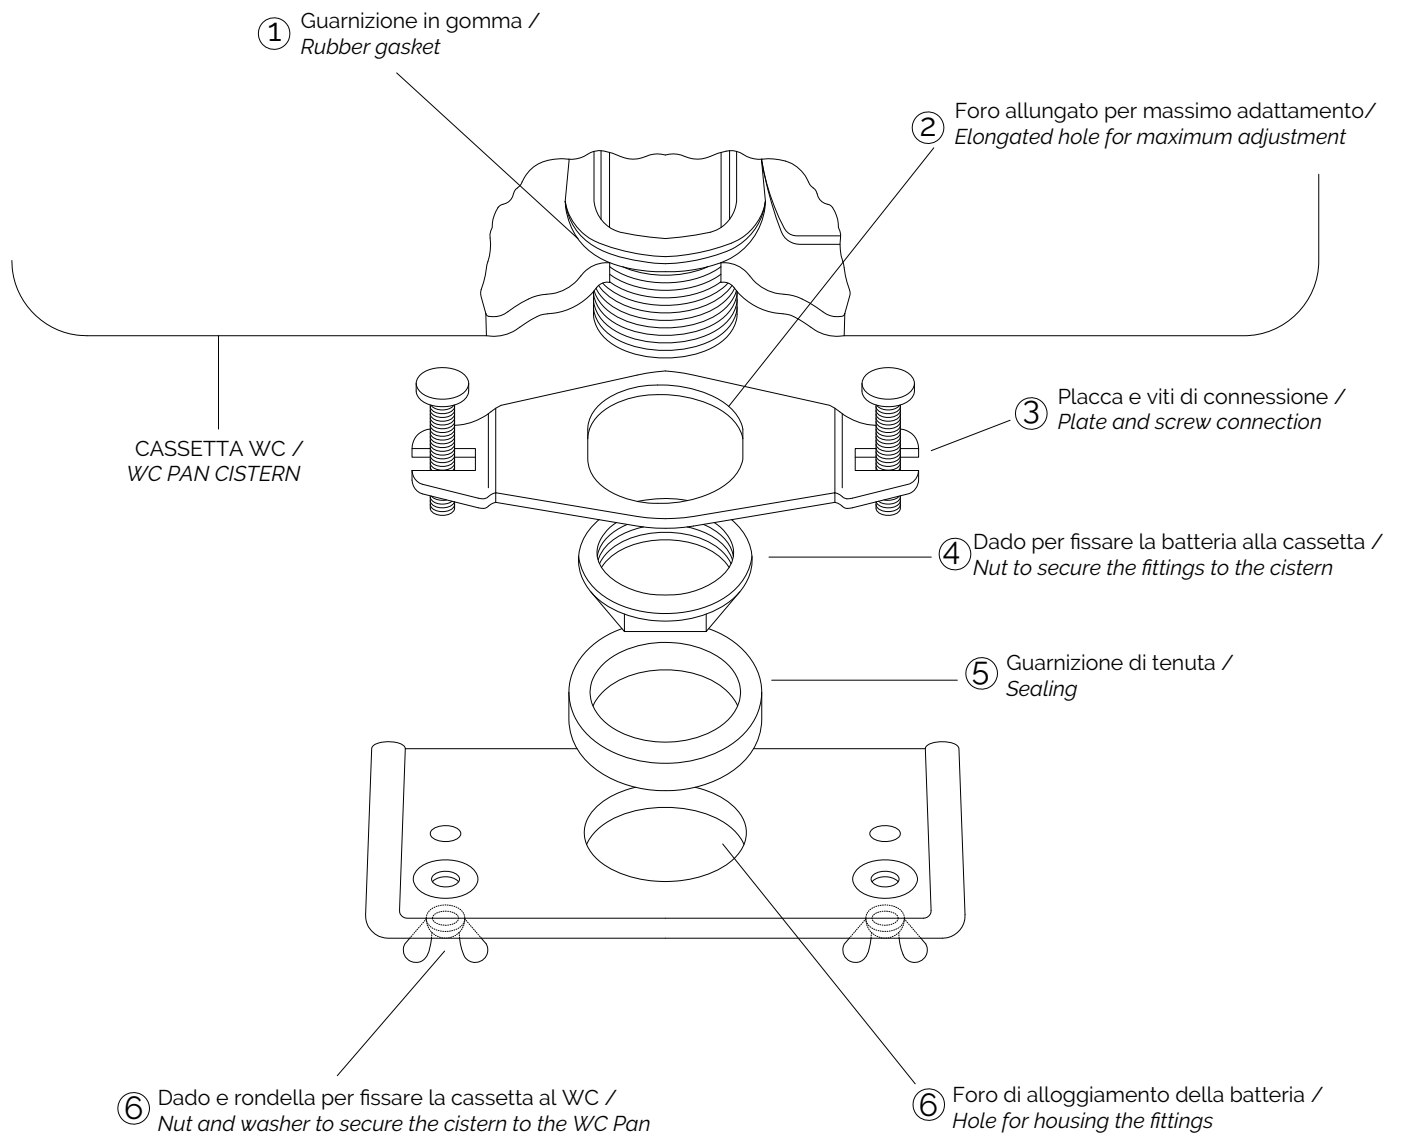

Devon&Devon

MONTAGGIO PER CASSETTE MONOBLOCCO ASSEMBLY OF CLOSE-COUPLED CISTERN

updating 01|2021

N.B. Tutte le misure sono in millimetri/pollici. Questo disegno è di proprietà Devon&Devon.
Non può essere riprodotto o trasmesso a terzi senza autorizzazione.

N.B. All measurements are in millimetres/inch. This drawing is property of Devon&Devon.
It may not be reproduced or transmitted to third parties without authorization.