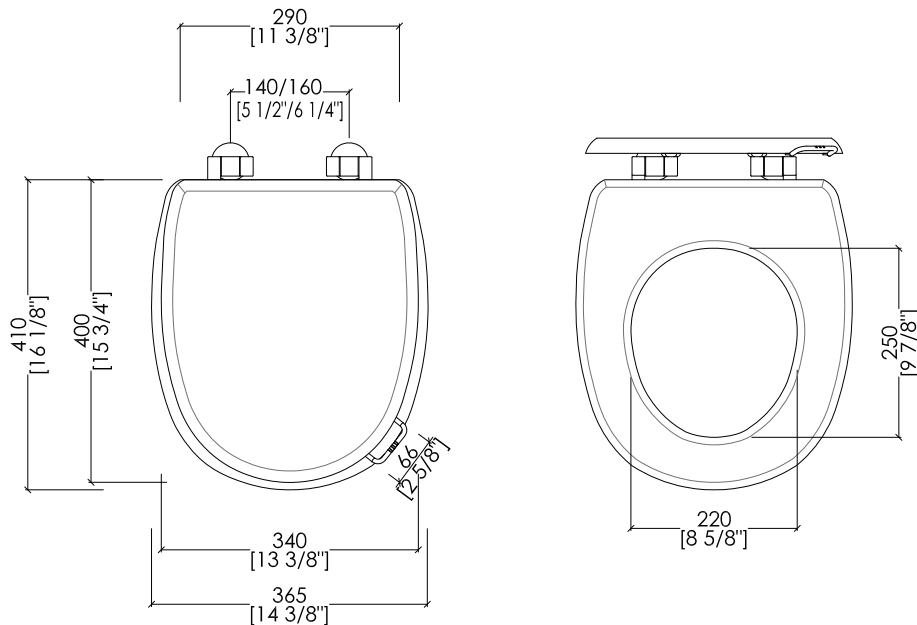

Devon&Devon

BLUES - ROSE

2. SEDILE LISTRATO MDF (cerniera soft-close) MDF SEAT (soft-close hinge)

updating 01|2021

MODELLO 2:

► SEDILE LISTRATO MDF (cerniera soft-close)

FINITURA: mogano | mogano laccato lucido | verniciato bianco | laccato lucido nei colori: deep black, pure white, warm grey, dark grey, fango

► CERNIERA: cromo | oro chiaro | oro rosa | antico rame | bronzo | nickel satinato | nickel lucido | nickel nero

► DIMENSIONE IMBALLO: mm 520x400x75H

N.B. Tutte le misure sono in millimetri/pollici. Questo disegno è di proprietà Devon&Devon. Non può essere riprodotto o trasmesso a terzi senza autorizzazione.

MODEL 2:

► MDF SEAT (soft-close hinge):

FINISH: mahogany | mahogany high-gloss | white painted | semi-gloss colours: deep black, pure white, warm grey, dark grey, fango

► HINGE: chrome | light gold | rose gold | antique copper | bronze | satin nickel | polished nickel | black nickel

► PACKAGING SIZE: inch 20 1/2"x15 3/4"x 3"H

N.B. All measurements are in millimetres/inch. This drawing is property of Devon&Devon. It may not be reproduced or transmitted to third parties without authorization.