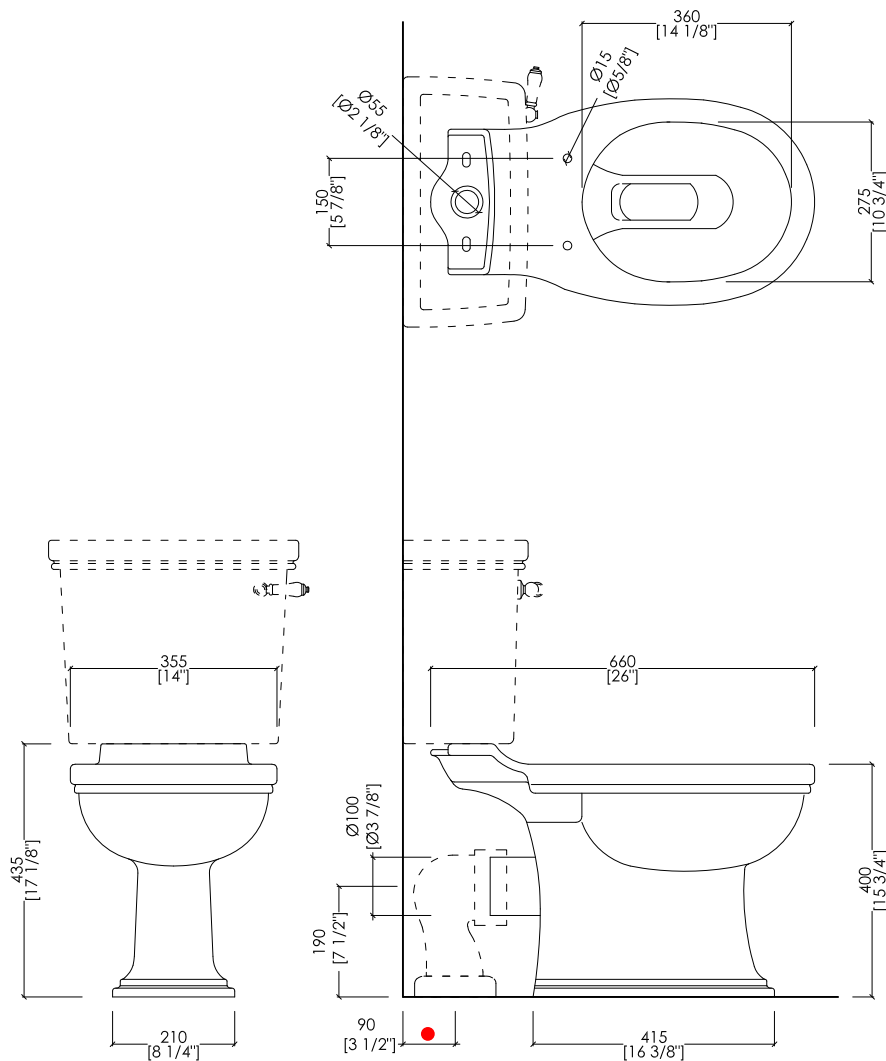

Devon&Devon

ROSE

• PREDISPOSIZIONE SCARICO CON DIAMETRO MM 100 A FILO PAVIMENTO/MURO

• POSITION FOR 100 MM (3 7/8" inch) DIAMETER DRAIN ON EDGE OF FLOORING/WALL

updating 01|2021

IBWCROSE

- > VASO PER CASSETTA ALTA, BASSA E MONOBLOCCO
- > MATERIALE > ceramica
- FINITURA: bianco
- > PORTATA: 6/3 l per scarico
- > TOLLERANZA: $\pm 2\% \geq 750$ mm; $\pm 5\% \leq 750$ mm
- > DIMENSIONE IMBALLO: mm 660x370x480H
- > PESO: 20,5 Kg

N.B. Tutte le misure sono in millimetri/pollici. Questo disegno è di proprietà Devon&Devon. Non può essere riprodotto o trasmesso a terzi senza autorizzazione.

- > WC PAN FOR HIGH, LOW LEVEL AND CLOSE COUPLED CISTERN
- > MATERIAL > ceramic
- > FINISH: white
- > FLOW RATE: 1.6/0.8 GPF
- > TOLERANCE: $\pm 2\% \geq 29$ 1/2" inch; $\pm 5\% \leq 29$ 1/2" inch
- > PACKAGING SIZE: inch 26"x 14 5/8"x 18 7/8"H
- > WEIGHT: 45.2 Lbs

POSITION FOR WATER INLET

updating 01|2021

IBCMROSE

- > CASSETTA MONOBLOCCO
- > MATERIALE > ceramica
- FINITURA: bianco
- > PORTATA: 6/3 l per scarico
- > TOLLERANZA: $\pm 2\% \geq 750$ mm; $\pm 5\% \leq 750$ mm
- > DIMENSIONE IMBALLO: mm 445x220x410H
- > PESO: 14.2 Kg

► CERNIERA: cromo | oro chiaro | oro rosa | antico rame | bronzo | nickel satinato | nickel lucido | nickel nero

► DIMENSIONE IMBALLO: mm 520x400x75H

N.B. Tutte le misure sono in millimetri/pollici. Questo disegno è di proprietà Devon&Devon. Non può essere riprodotto o trasmesso a terzi senza autorizzazione.