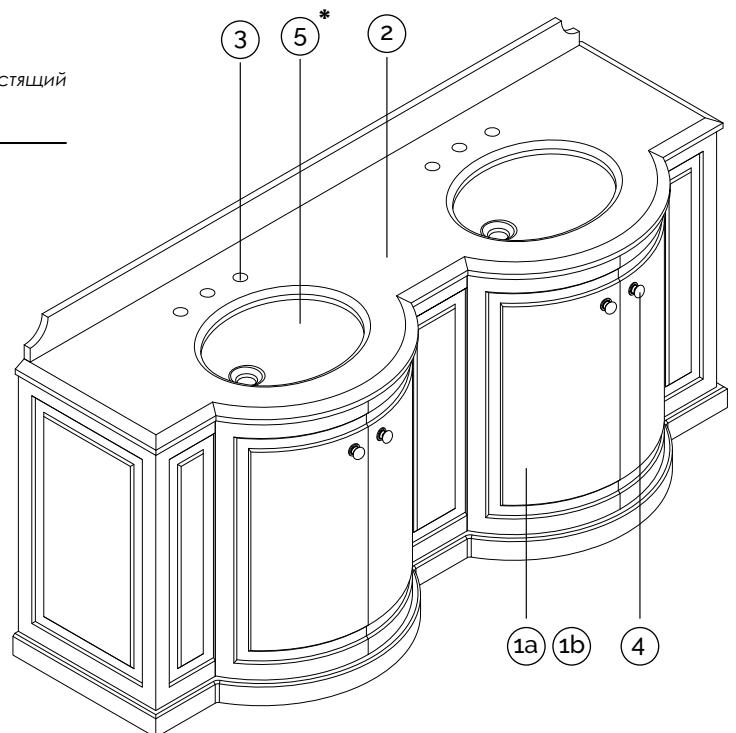

☐ **MARMO BIANCO CARRARA**
White Carrara marble - Weisser Carrara Marmorplatte - Marbre Blanc de Carrare - Mármol Blanco de Carrara - Мрамора Bianco Carrara

☐ **MARMO NERO MARQUINHA**
Black Marquina marble - Marquina Marmorplatte - Marbre Noir Marquina - Mármol Negro Marquina - Мрамора Nero Marquina

☐ **MARMO BOTTICINO FIORITO**
Botticino Fiorito marble - Botticino Fiorito Marmorplatte - Marbre Botticino Fiorito - Mármol Botticino Fiorito - Botticino Fiorito Мрамора

☐ **MARMO BIANCO AFYON**
White Afyon marble - Weißer Afyon Marmorplatte - Marbre Blanc Afyon - Mármol Blanco Afyon - белого Мрамора Afyon

■ .....

3

FORI

Holes - Loch - Trous - Huecos - Отверстиями

☐ 0   ☐ 1   ☐ 2   ☐ 3

4

POMELLO

Knob - Knaufe - Pommeau - Pomo - Ручка

☐ **CROMO**
Chrome - Chrom - Chrome - Cromo - Хром

☐ **ORO CHIARO**
Light Gold - Hellgold - Or clair - Oro claro - Светлое золото

☐ **NICKEL LUCIDO**
Polished nickel - Poliernickel - Nickel poli - Niquel lucido - Никель блестящий

■ .....

5

VASCHETTE ABBINABILI

Matching washbasins - Kombinierbaren Wannen - Vasques combinables Cubetas combinalbles - Совместимые умывальники

☐ **WHITE 50 ***

☐ **ROSE**

☐ **VICTORIAN**

☐ **BABYLON CERAMIC**

BABYLON

☐ Cromo - Chrome - Chrom - Chrome
Cromo - Хром

☐ Oro chiaro - Light Gold - Hellgold - Or clair
Oro claro - Светлое золото

☐ Nickel lucido - Polished nickel - Poliernickel
Nickel poli - Niquel lucido

PERSONALIZZAZIONE DI DIMENSIONE, COLORE e MARMO DISPONIBILE SU RICHIESTA;

CUSTOMIZATION OF DIMENSIONS, COLOURS AND MARBLES ARE AVAILABLE ON REQUEST
DER O.G. ARTIKEL KANN IN VERSCHIEDENEN AUSFÜHRUNGEN UND SPEZIALANFERTIGUNGEN HERGESTELLT
WERDEN: WIE FARBE, GRÖSSE, MARMORSORTEN
PERSONNALISATION DE LA TAILLE, LA COULEUR ET MARBRE DISPONIBLES SUR DEMANDE
MEDIDA, COLOR Y MÁRMOL PERSONALIZADO BAJO PEDIDO